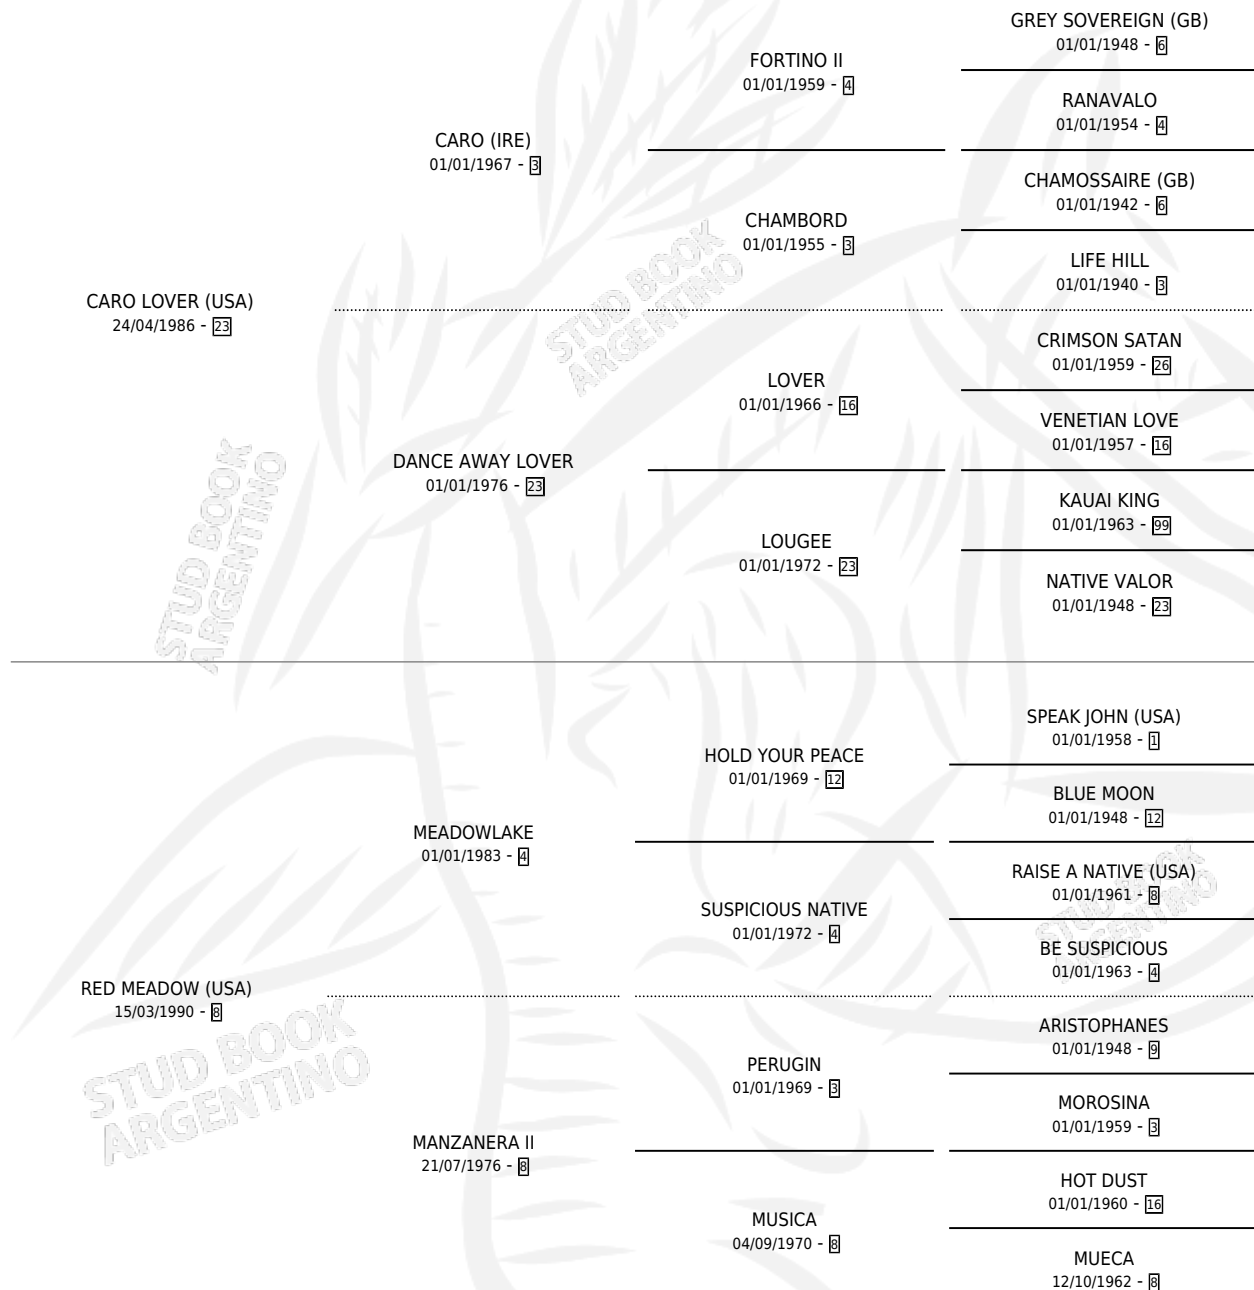

MEADOW LOVER

por **CARO LOVER (USA)** y **RED MEADOW (USA)** por **MEADOWLAKE**

Argentina · Macho · Alazan Tostado · SP · 31/07/1996
Familia 8-f · Volumen 36

ESTADO

TIPIFICACIÓN SANGUÍNEA	✓
TIPIFICACIÓN POR ADN	X
PASAPORTE	X
IDENTIFICACIÓN POR MICROCHIP	X
REPRODUCTOR	X

Lugar de nacimiento: Divisadero

Criador: Sin dato

PEDIGREE