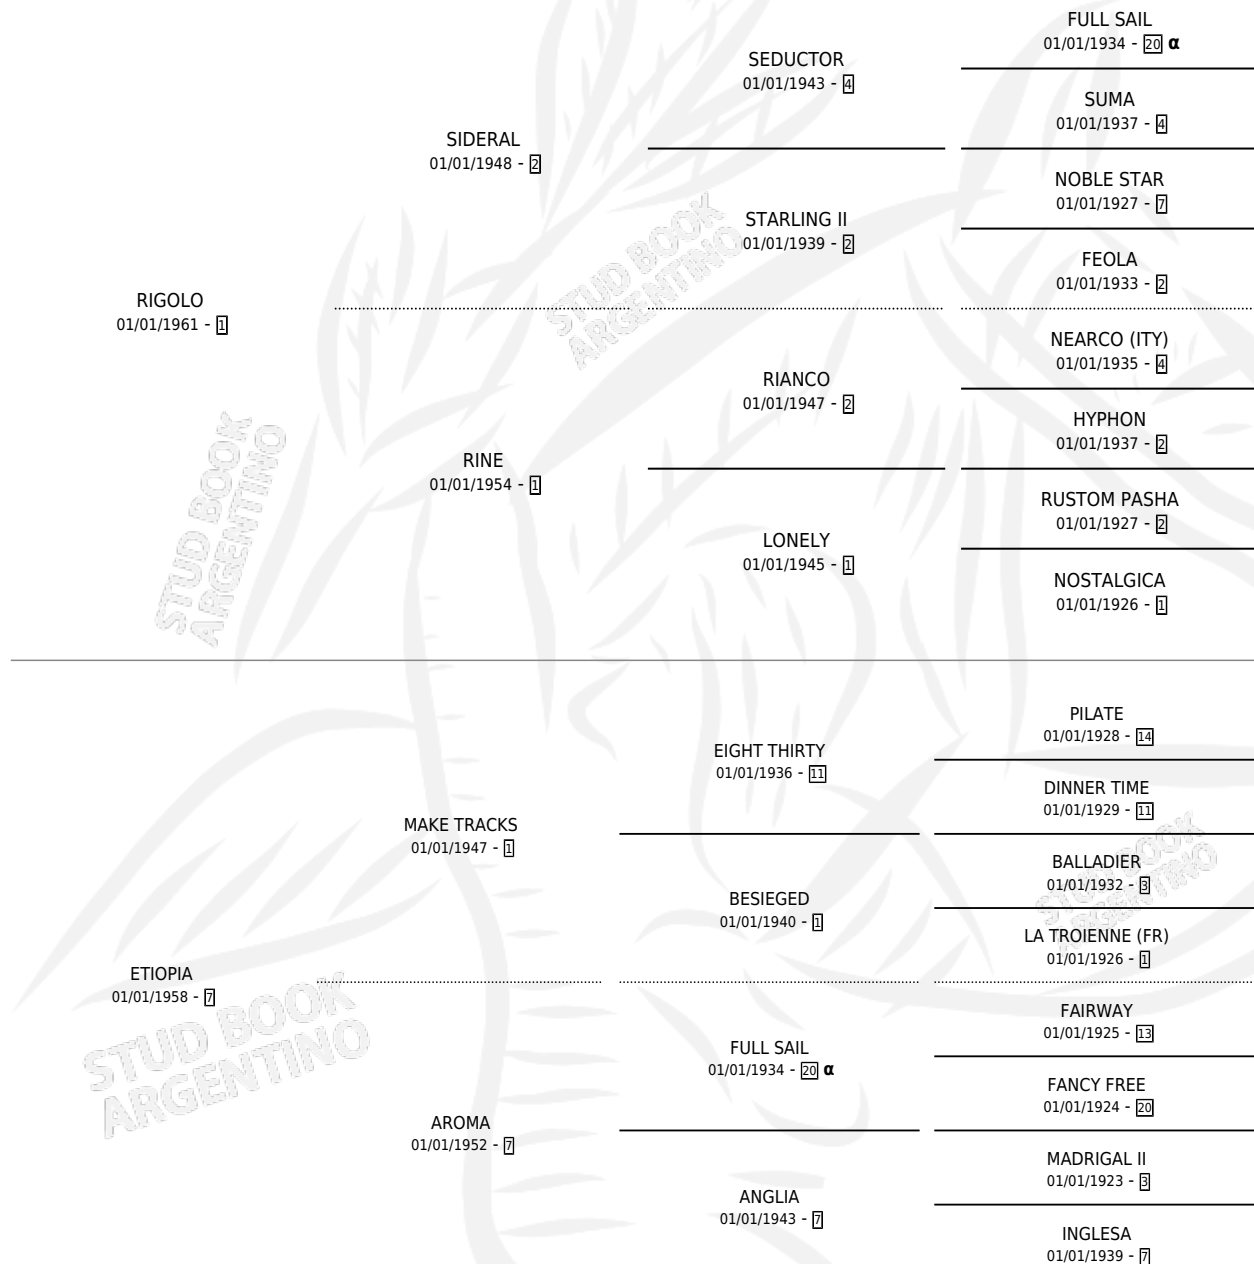

ELISIR D'AMORE

por RIGOLO y ETIOPIA por MAKE TRACKS

PEDIGREE

Argentina · Hembra · Alazan Tostado · SP · 01/01/1972
Familia 7 · Volumen 28

ESTADO

TIPIFICACIÓN SANGUÍNEA	X
TIPIFICACIÓN POR ADN	X
PASAPORTE	X
IDENTIFICACIÓN POR MICROCHIP	X
REPRODUCTOR	✓

Lugar de nacimiento: Campo particular

Criador: Sin dato

~

HIJOS

	MACHOS	HEMBRAS
8 NACIERON	5	3
5 CORRIERON	2	3
4 GANARON	1	3
2 GANADORES CL	0 GANADORES GR	0 GANADORES G1

INBREEDING : α

S

cimientos 5 / Efectividad 45.45%

PADRILLO	PRODUCTO	CRIADOR	1ER SERVICIO	ÚLTIMO SERVICIO
TRIAL BY ERROR (USA)	Ø		07/11/1993	01/12/1993
ELISIR D'AMORE				
RAMPART ROAD (USA)	RAMPART BOY (M A, 07/10/1993)	SIN DATO	21/10/1992	21/10/1992
Datos oficiales del Stud Book Argentino				
TRIAL BY ERROR (USA)	CHAU AMORE (H Z, 17/09/1992) •MURIÓ EL 09/01/2014•	SIN DATO	18/08/1991	04/10/1991
STUD BOOK ARGENTINO				
TRIAL BY ERROR (USA)	Ø		23/10/1990	23/10/1990
TRIAL BY ERROR (USA)	THE RUDDER (M A, 26/09/1990)	SIN DATO	20/10/1989	23/10/1989
TRIAL BY ERROR (USA)	Ø		08/10/1988	13/11/1988
DANCING FLIGHT (USA)	Ø		26/11/1987	24/12/1987
LARAMIE TRAIL (USA)	ELIXIR (M A, 01/11/1987)	SIN DATO	08/10/1986	21/11/1986
SOLEIL NOIR (FR)	Ø			
PROUD ARION (USA)	Ø			
PROUD ARION (USA)	ELIZABETHA (H A, 29/10/1984) •MURIÓ EL 11/09/2005•	SIN DATO		