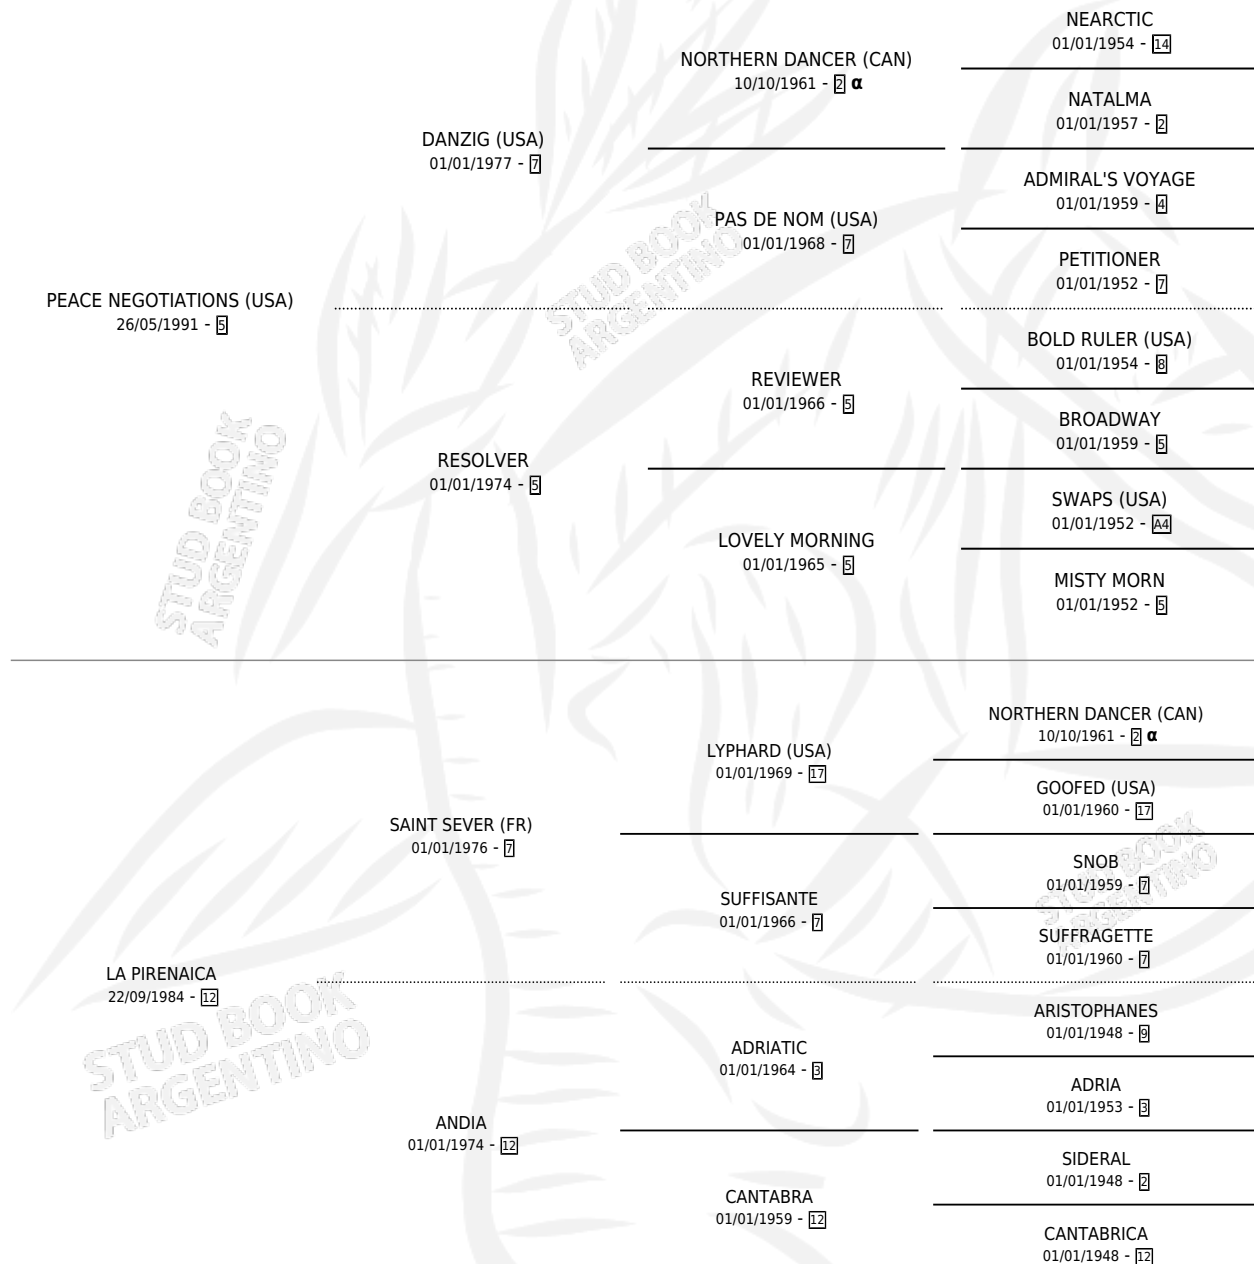

EL INSISTENTE

por PEACE NEGOTIATIONS (USA) y LA PIRENAICA por SAINT SEVER (FR)

Argentina · Macho · Zaino Doradillo · SP · 01/09/1996
Familia 12-d · Volumen 36

ESTADO

TIPIFICACIÓN SANGUÍNEA	✓
TIPIFICACIÓN POR ADN	X
PASAPORTE	X
IDENTIFICACIÓN POR MICROCHIP	X
REPRODUCTOR	X

Lugar de nacimiento: Lucas S Brothers
Criador: Sin dato

PEDIGREE

INBREEDING : α

CAMPAÑA

Solo carreras oficiales de Argentina

POR EDAD

EDAD	CC	1°	2°	3°	4°	5°	NP	CLC	CLG	CLCG1	CLGG1	IMPORTE	GANANCIA / CC
3 AÑOS	5	0	1	1	1	1	1	0	0	0	0	\$1,999	\$400
4 AÑOS	8	3	3	0	0	1	1	0	0	0	0	\$17,860	\$2,233
5 AÑOS	2	0	0	0	0	0	2	0	0	0	0	\$0	\$0
6 AÑOS	8	0	2	1	1	2	2	2	0	0	0	\$1,730	\$216
TOTALES	23	3	6	2	2	4	6	2	0	0	0	\$21,589	\$939
%		13.0%	26.1%	8.7%	8.7%	17.4%	26.1%	8.7%	0.0%	0.0%	0.0%		

Ganador de 3 carreras en Palermo - \$21,589, a los 4 años, incluso 4to Clausura (C).

POR DISTANCIA

HIPODROMO	CC	1°	2°	3°	4°	5°	NP	CLC	CLG	CLCG1	CLGG1	IMPORTE
MAR DEL PLATA	4	0	0	1	1	1	1	0	0	0	0	\$450
1200 MTS	2	0	0	1	0	0	1	0	0	0	0	\$450
1400 MTS	2	0	0	0	1	1	0	0	0	0	0	\$0
PALERMO	15	3	5	0	1	2	4	0	0	0	0	\$19,375
1200 MTS	7	1	4	0	1	1	0	0	0	0	0	\$7,255
1400 MTS	6	2	1	0	0	0	3	0	0	0	0	\$12,120
1000 MTS	1	0	0	0	0	0	1	0	0	0	0	\$0
1600 MTS	1	0	0	0	0	1	0	0	0	0	0	\$0
LA PLATA	4	0	1	1	0	1	1	0	0	0	0	\$1,764
1400 MTS	1	0	0	0	0	0	1	0	0	0	0	\$0
1200 MTS	3	0	1	1	0	1	0	0	0	0	0	\$1,764