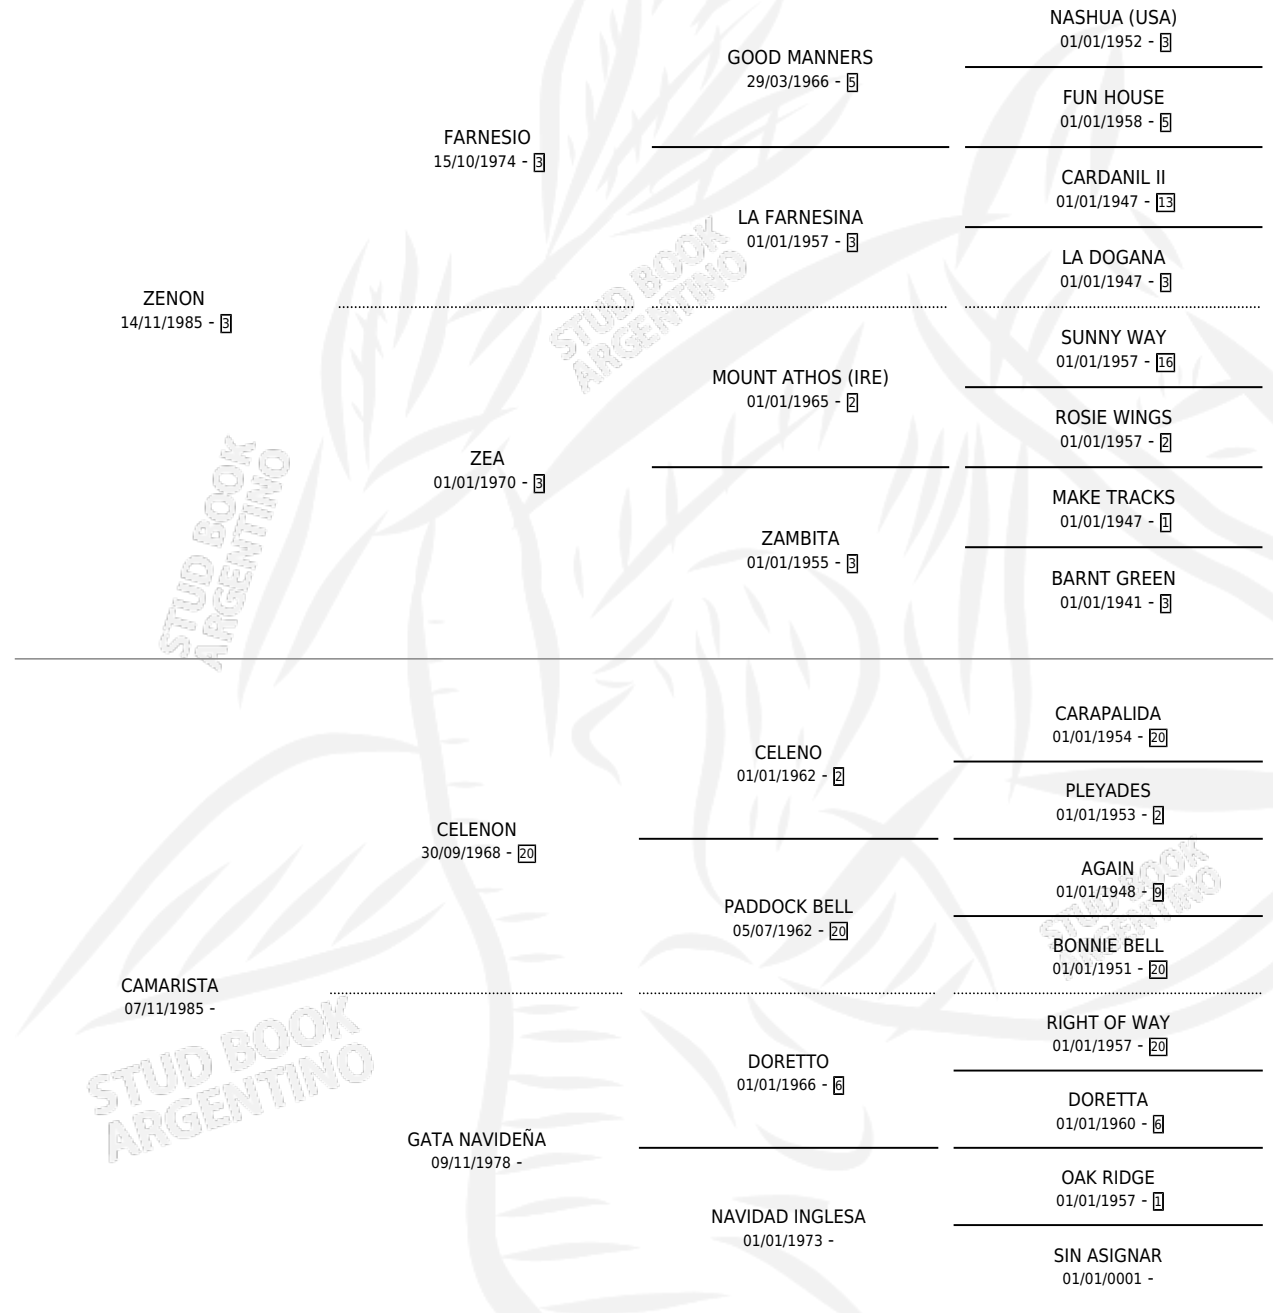

PEPITA PAN

por ZENON y CAMARISTA por CELENON

Argentina · Hembra · Zaino · SP · 27/07/1996
Familia · Volumen 36

ESTADO

TIPIFICACIÓN SANGUÍNEA	✓
TIPIFICACIÓN POR ADN	X
PASAPORTE	X
IDENTIFICACIÓN POR MICROCHIP	X
REPRODUCTOR	✓

Lugar de nacimiento: Avipan

Criador: Avipan

PEDIGREE

CAMPAÑA

Solo carreras oficiales de Argentina

POR EDAD

EDAD	CC	1°	2°	3°	4°	5°	NP	CLC	CLG	CLCG1	CLGG1	IMPORTE	GANANCIA / CC
4 AÑOS	7	0	4	0	1	0	2	0	0	0	0	\$3,895	\$556
TOTALES	7	0	4	0	1	0	2	0	0	0	0	\$3,895	\$556
%		0.0%	57.1%	0.0%	14.3%	0.0%	28.6%	0.0%	0.0%	0.0%	0.0%		

Placés en Palermo y La Plata en 7 carreras disputadas.

POR DISTANCIA

HIPODROMO	CC	1°	2°	3°	4°	5°	NP	CLC	CLG	CLCG1	CLGG1	IMPORTE
PALERMO	6	0	3	0	1	0	2	0	0	0	0	\$3,175
1000 MTS	5	0	3	0	1	0	1	0	0	0	0	\$3,175
1200 MTS	1	0	0	0	0	0	1	0	0	0	0	\$0
LA PLATA	1	0	1	0	0	0	0	0	0	0	0	\$720
1000 MTS	1	0	1	0	0	0	0	0	0	0	0	\$720