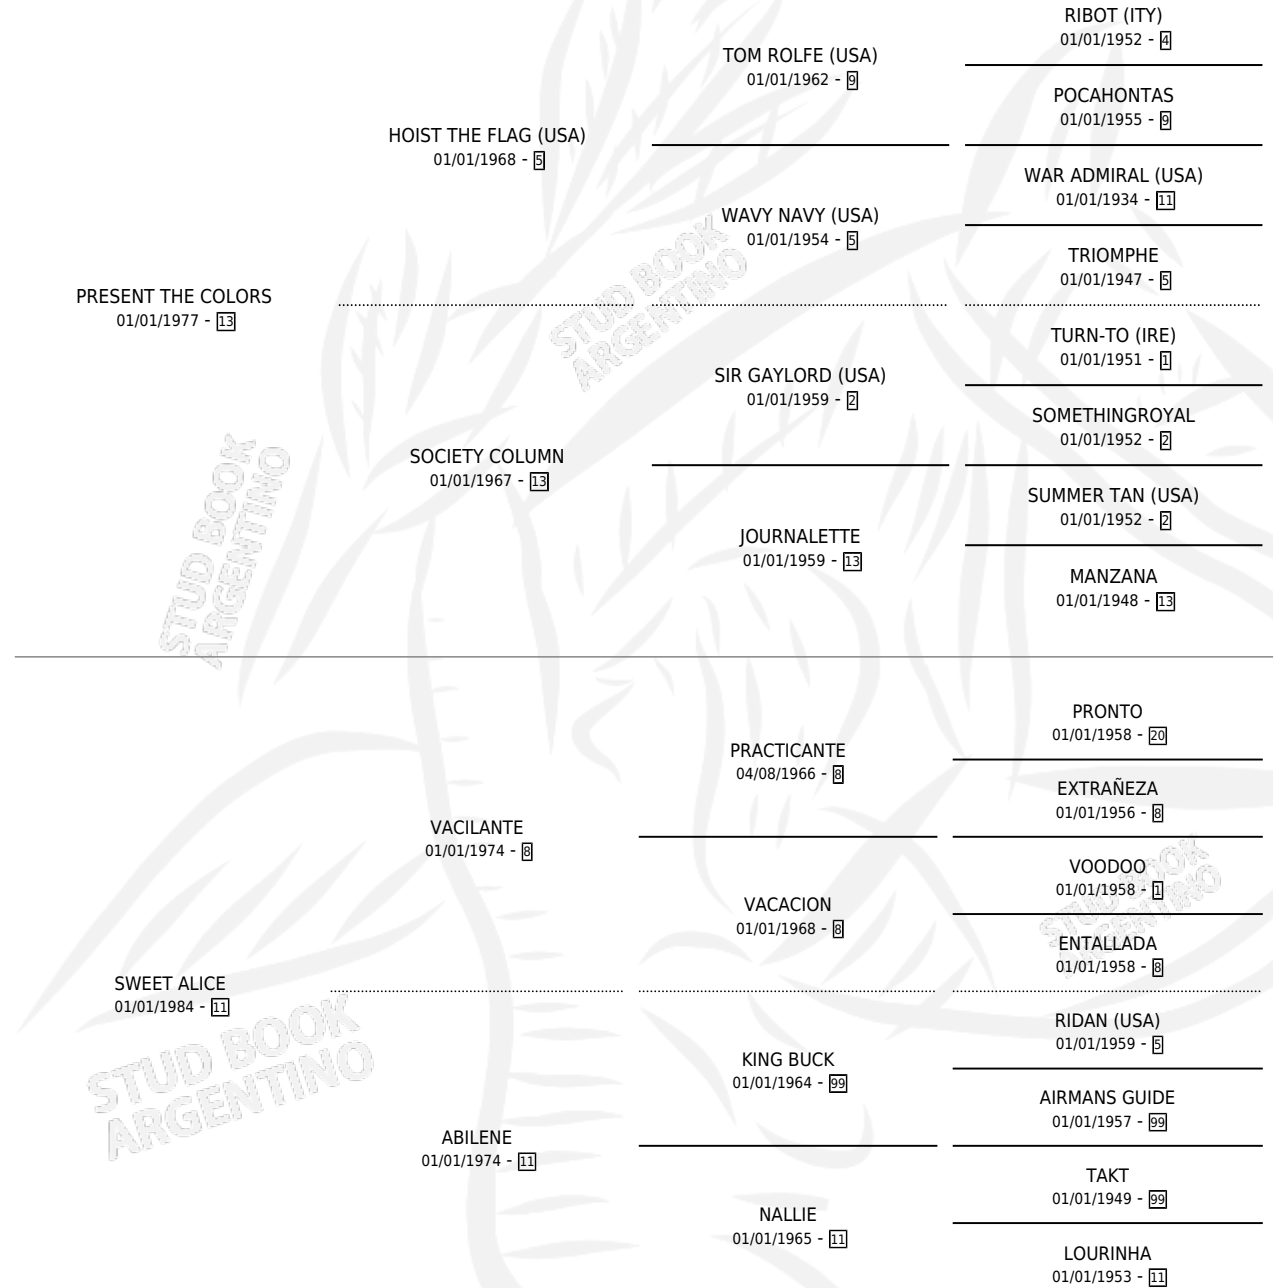

CARTA MAGNA (BRZ)

por **PRESENT THE COLORS** y **SWEET ALICE** por
VACILANTE

Brasil · Hembra · Zaino · SP · 14/07/1990
Familia 11-f · Volumen web

ESTADO

TIPIFICACIÓN SANGUÍNEA	✓
TIPIFICACIÓN POR ADN	✓
PASAPORTE	X
IDENTIFICACIÓN POR MICROCHIP	X
REPRODUCTOR	✓

Lugar de nacimiento: Brasil
Criador: Extranjero

~

HIJOS

	MACHOS	HEMBRAS
10 NACIERON	9	1
7 CORRIERON	7	0
4 GANARON	4	0

1	0	0
GANADORES CL	GANADORES GR	GANADORES G1

PEDIGREE

EXPORTACIÓN / IMPORTACIÓN

FECHA	MOVIMIENTO	PAÍS
06/09/1996	IMPORTADO	BRASIL