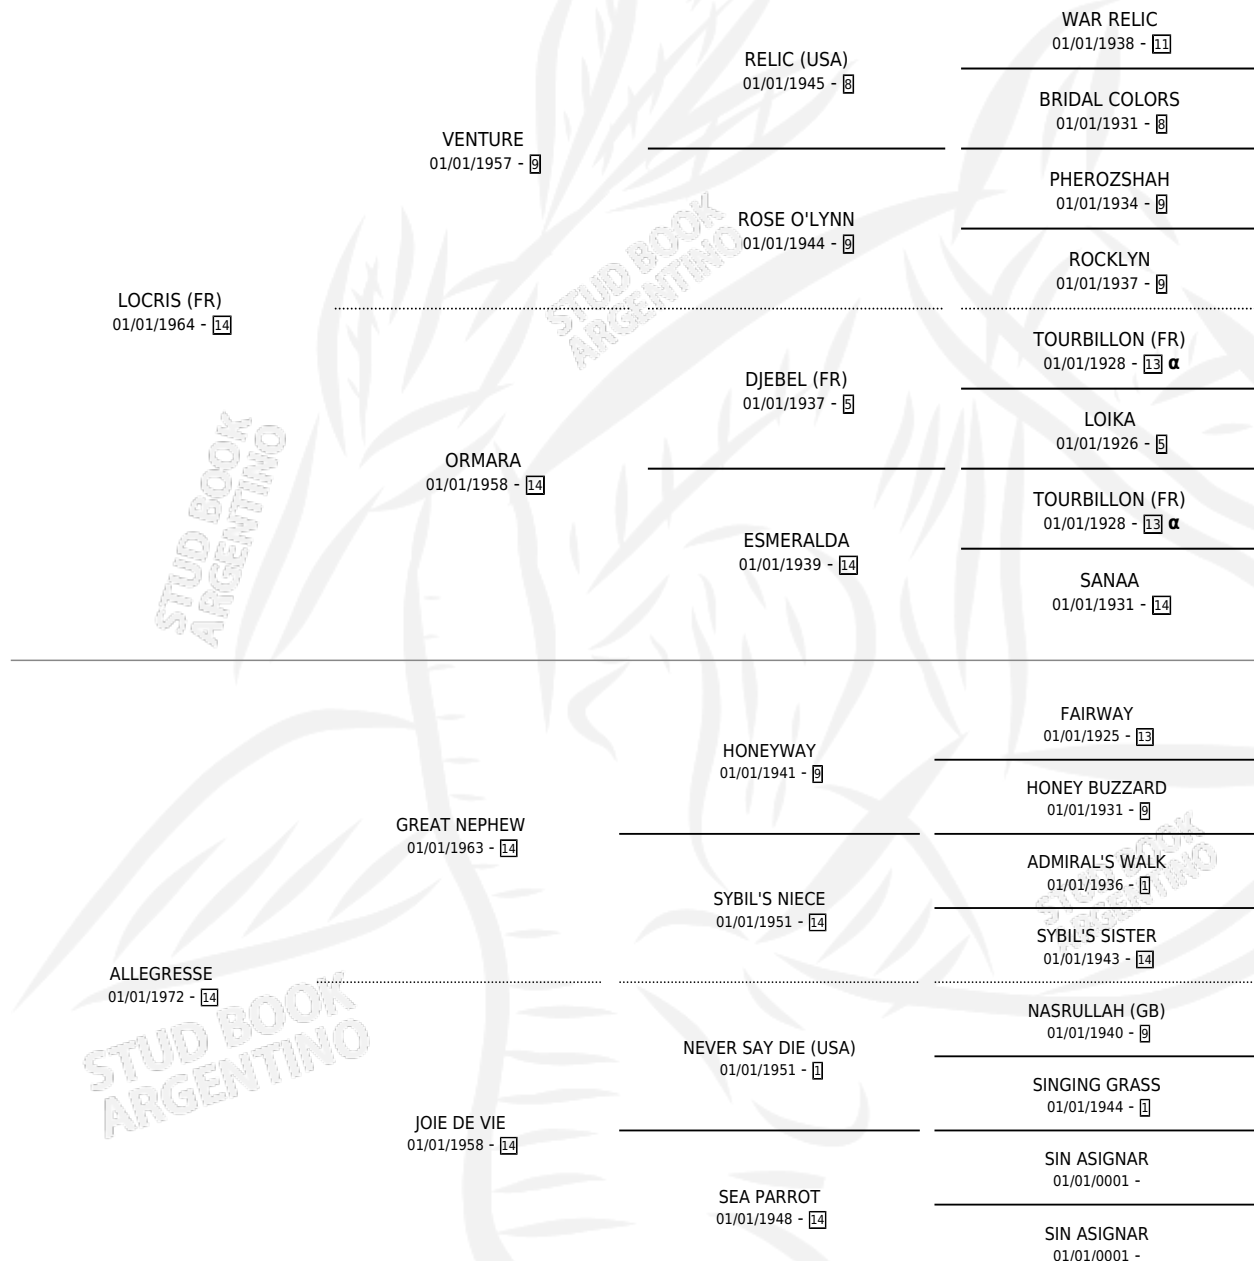

RAGE OF ANGELS (BRZ)

por LOCRIS (FR) y ALLEGRESSE por GREAT NEPHEW

PEDIGREE

Brasil · Hembra · Alazan · SP · 17/08/1983
Familia 14-c · Volumen web

ESTADO

TIPIFICACIÓN SANGUÍNEA	✓
TIPIFICACIÓN POR ADN	X
PASAPORTE	X
IDENTIFICACIÓN POR MICROCHIP	X
REPRODUCTOR	✓

Lugar de nacimiento: Brasil

Criador: Extranjero

~

HIJOS

	MACHOS	HEMBRAS
4 NACIERON	0	4
3 CORRIERON	0	3
3 GANARON	0	3
0 GANADORES CL	0 GANADORES GR	0 GANADORES G1

INBREEDING : α

EXPORTACIÓN / IMPORTACIÓN

FECHA	MOVIMIENTO	PAÍS
06/09/1996	IMPORTADO	BRASIL

SERVICIOS

Servicios **6** / Nacimientos **4** / Efectividad **66.67%**

PADRILLO	PRODUCTO	CRIADOR	1ER SERVICIO	ÚLTIMO SERVICIO
SEKARI (GB)	ANKARI (H Z, 26/09/2001) •MURIÓ EL 01/10/2015•	CALISTRI PABLO C. A.	21/08/2000	06/10/2000
LODE (USA)	Ø		14/08/1999	20/11/1999
LODE (USA)	RAGAZZA BELLA (H A, 26/07/1999)	SANTA MARIA DE ARARAS	16/08/1998	16/08/1998
LODE (USA)	Ø		24/10/1997	27/10/1997
SONUS (IRE)	RADICAL CHIC (H A, 01/10/1997)	SANTA MARIA DE ARARAS	02/09/1996	18/10/1996
TOKATEE (USA)	RACY RADIANT (H Z, 07/08/1996)	SANTA MARIA DE ARARAS	31/08/1995	31/08/1995