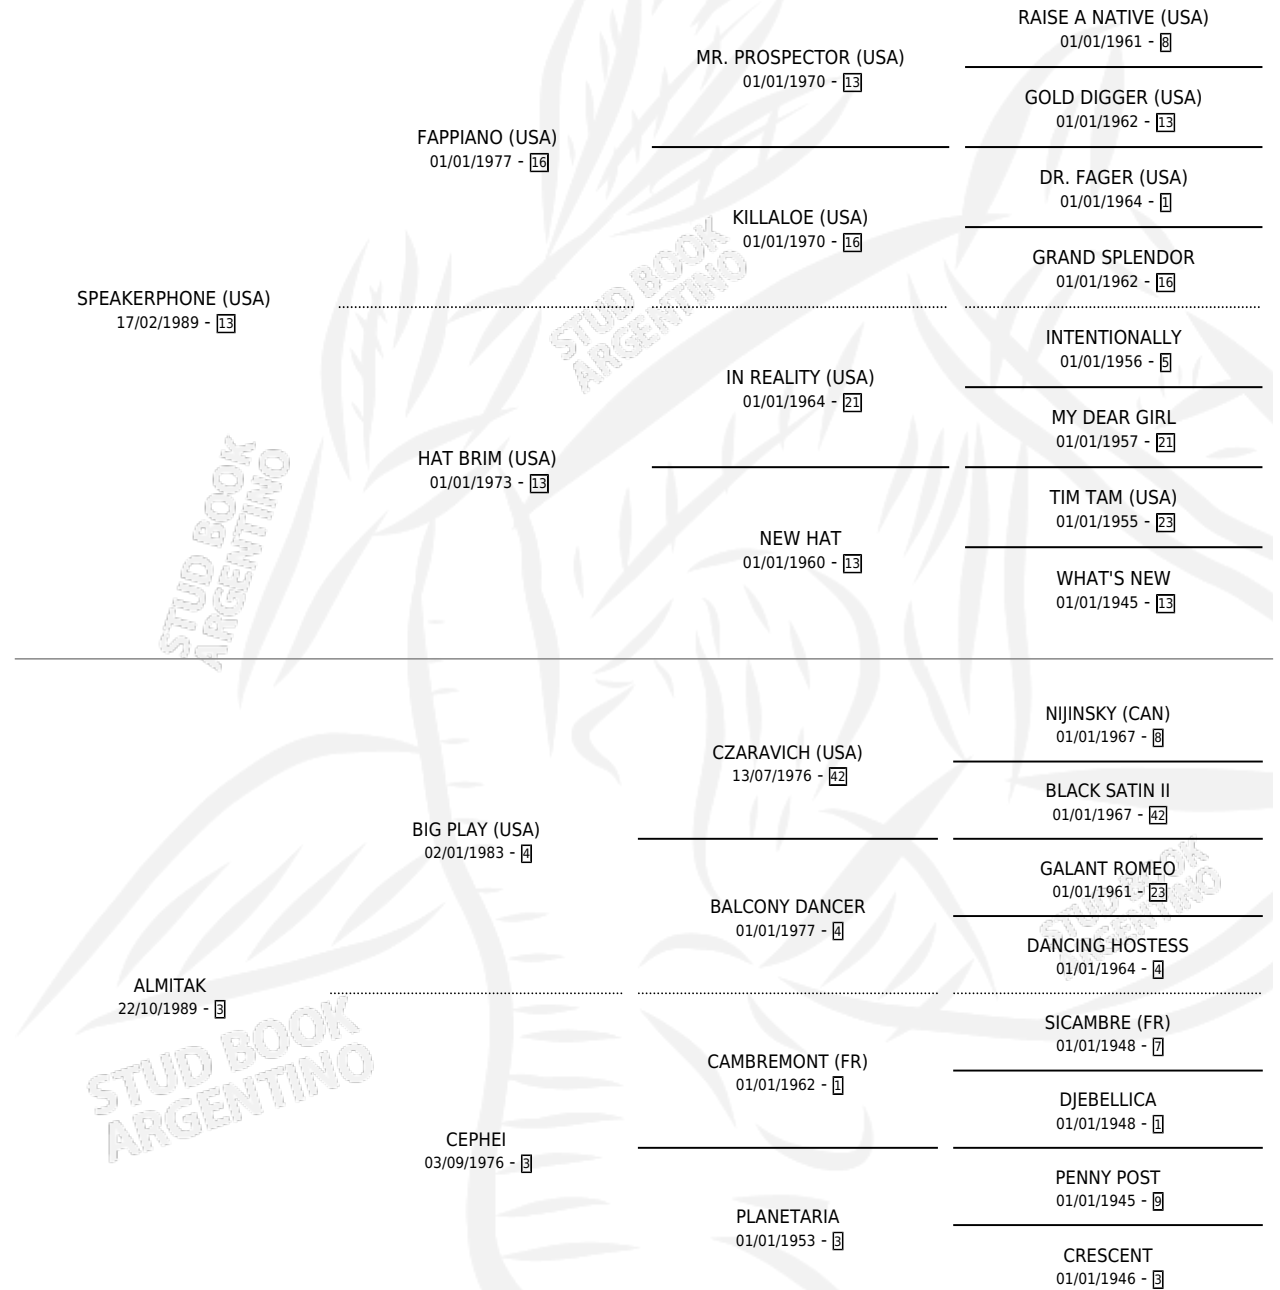

Lugar de nacimiento: De La Pomme

Criador: De La Pomme

~

HIJOS

	MACHOS	HEMBRAS
4 NACIERON	3	1
3 CORRIERON	2	1
2 GANARON	1	1

0	0	0
GANADORES CL	GANADORES GR	GANADORES G1

PEDIGREE

CAMPAÑA