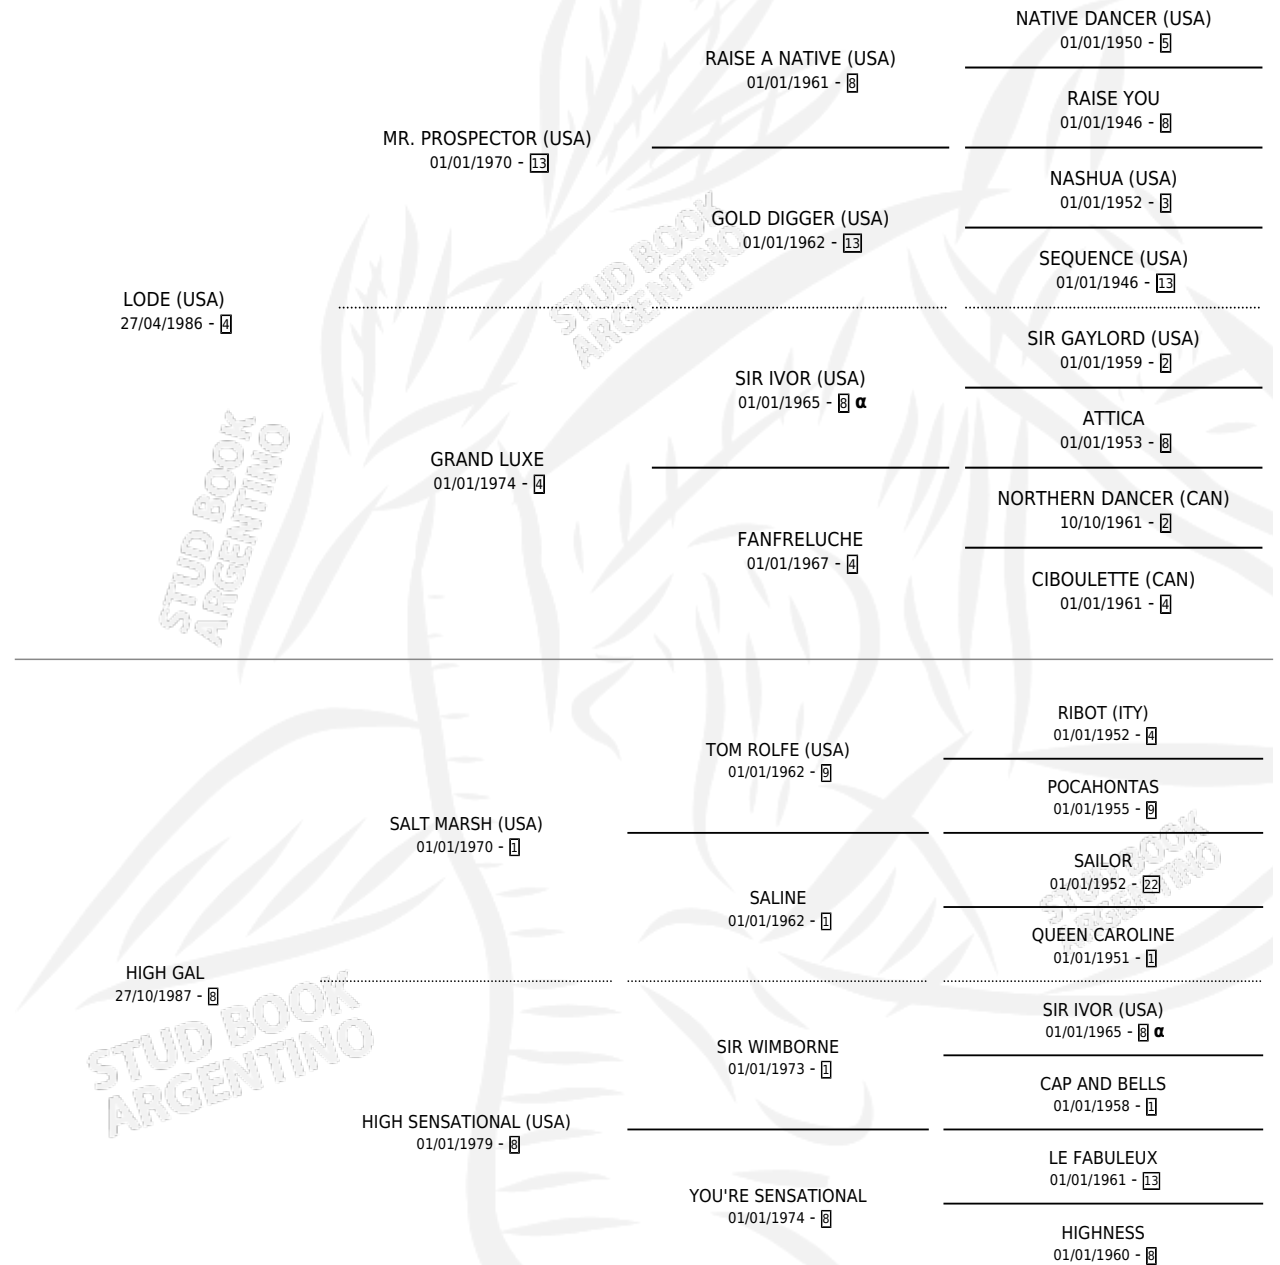

HIGH UP

por **LODE (USA)** y **HIGH GAL** por **SALT MARSH (USA)**

Argentina · Macho · Zaino Doradillo · SP · 05/08/1996
Familia 8-d · Volumen 36

ESTADO

TIPIFICACIÓN SANGUÍNEA	✓
TIPIFICACIÓN POR ADN	X
PASAPORTE	X
IDENTIFICACIÓN POR MICROCHIP	X
REPRODUCTOR	X

Lugar de nacimiento: Santa Maria De Araras

Criador: Santa Maria De Araras

PEDIGREE

INBREEDING : α

CAMPAÑA

Solo carreras oficiales de Argentina

POR EDAD

EDAD	CC	1°	2°	3°	4°	5°	NP	CLC	CLG	CLCG1	CLGG1	IMPORTE	GANANCIA / CC
3 AÑOS	12	2	0	0	2	1	7	0	0	0	0	\$14,843	\$1,237
4 AÑOS	4	0	0	0	0	0	4	0	0	0	0	\$0	\$0
TOTALES	16	2	0	0	2	1	11	0	0	0	0	\$14,843	\$928
%		12.5%	0.0%	0.0%	12.5%	6.3%	68.8%	0.0%	0.0%	0.0%	0.0%		

Ganador de 2 carreras en Palermo y La Plata - \$14,843, a los 3 años.

POR DISTANCIA

HIPODROMO	CC	1°	2°	3°	4°	5°	NP	CLC	CLG	CLCG1	CLGG1	IMPORTE
LA PLATA	8	1	0	0	1	0	6	0	0	0	0	\$6,118
2000 MTS	6	0	0	0	1	0	5	0	0	0	0	\$318
1600 MTS	1	0	0	0	0	0	1	0	0	0	0	\$0
2100 MTS	1	1	0	0	0	0	0	0	0	0	0	\$5,800
PALERMO	8	1	0	0	1	1	5	0	0	0	0	\$8,725
2000 MTS	3	1	0	0	1	0	1	0	0	0	0	\$8,725
1400 MTS	1	0	0	0	0	0	1	0	0	0	0	\$0
2200 MTS	1	0	0	0	0	1	0	0	0	0	0	\$0
1600 MTS	1	0	0	0	0	0	1	0	0	0	0	\$0
1100 MTS	1	0	0	0	0	0	1	0	0	0	0	\$0
1200 MTS	1	0	0	0	0	0	1	0	0	0	0	\$0