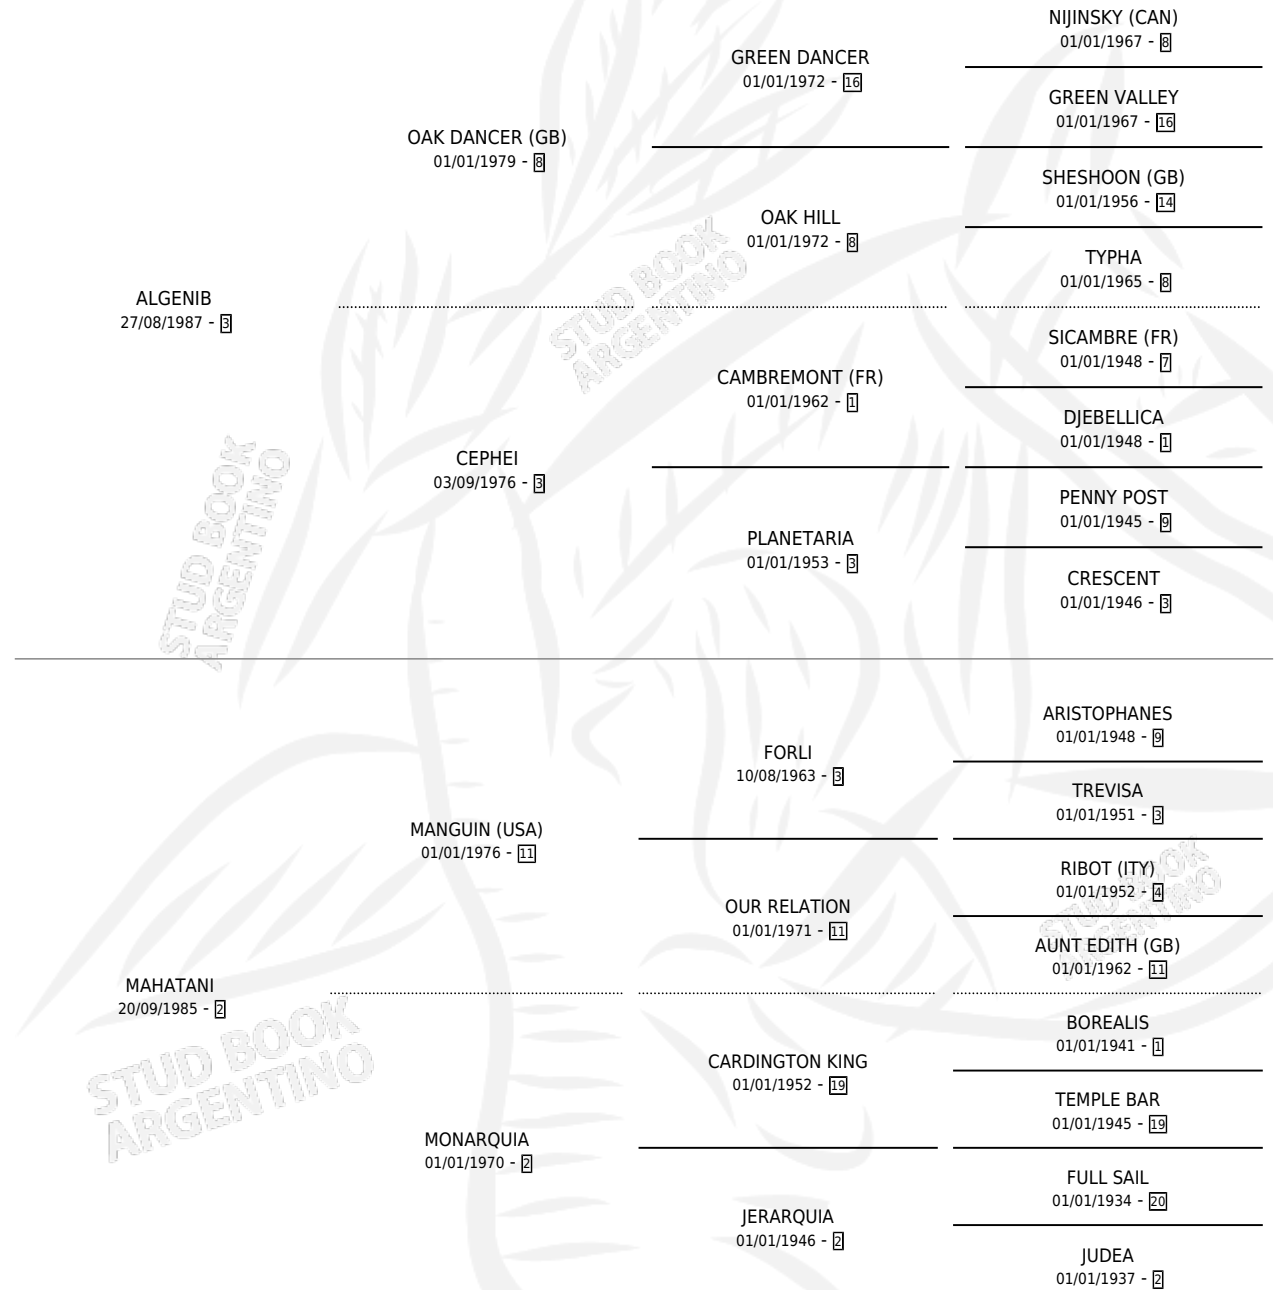

MAHANIB

por ALGENIB y MAHATANI por MANGUIN (USA)

Argentina · Macho · Zaino · SP · 01/08/1996
Familia 2-u · Volumen 36

ESTADO

TIPIFICACIÓN SANGUÍNEA	✓
TIPIFICACIÓN POR ADN	X
PASAPORTE	X
IDENTIFICACIÓN POR MICROCHIP	X
REPRODUCTOR	X

Lugar de nacimiento: San Jeronimo Sur
Criador: Viejo Tombo

PEDIGREE