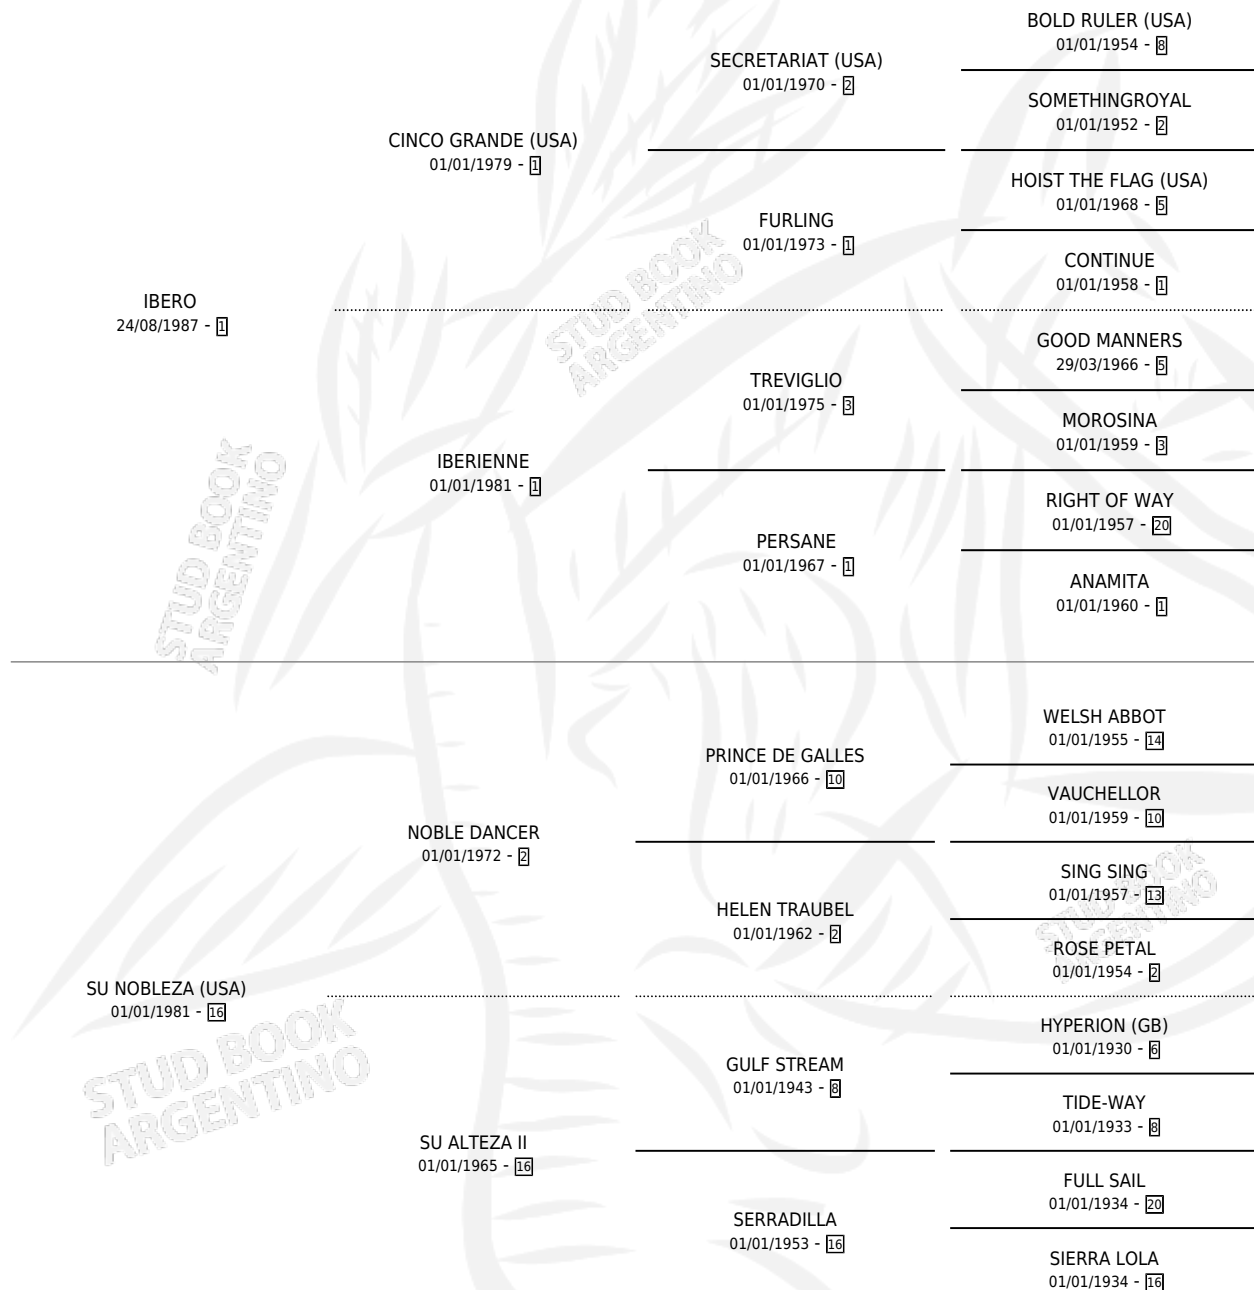

NOBLE TALENTO

por **IBERO** y **SU NOBLEZA (USA)** por **NOBLE DANCER**

Argentina · Macho · Zaino · SP · 06/08/1996
Familia 16-e · Volumen 36

ESTADO

TIPIFICACIÓN SANGUÍNEA	✓
TIPIFICACIÓN POR ADN	X
PASAPORTE	X
IDENTIFICACIÓN POR MICROCHIP	X
REPRODUCTOR	X

Lugar de nacimiento: Rancho Lujan
Criador: Rancho Lujan

PEDIGREE

CAMPAÑA

Solo carreras oficiales de Argentina

POR EDAD

EDAD	CC	1°	2°	3°	4°	5°	NP	CLC	CLG	CLCG1	CLGG1	IMPORTE	GANANCIA / CC
3 AÑOS	3	1	0	1	0	1	0	0	0	0	0	\$9,801	\$3,267
4 AÑOS	4	1	2	0	1	0	0	0	0	0	0	\$8,580	\$2,145
5 AÑOS	6	2	0	1	1	1	1	0	0	0	0	\$7,680	\$1,280
TOTALES	13	4	2	2	2	2	1	0	0	0	0	\$26,061	\$2,005
%		30.8%	15.4%	15.4%	15.4%	15.4%	7.7%	0.0%	0.0%	0.0%	0.0%		