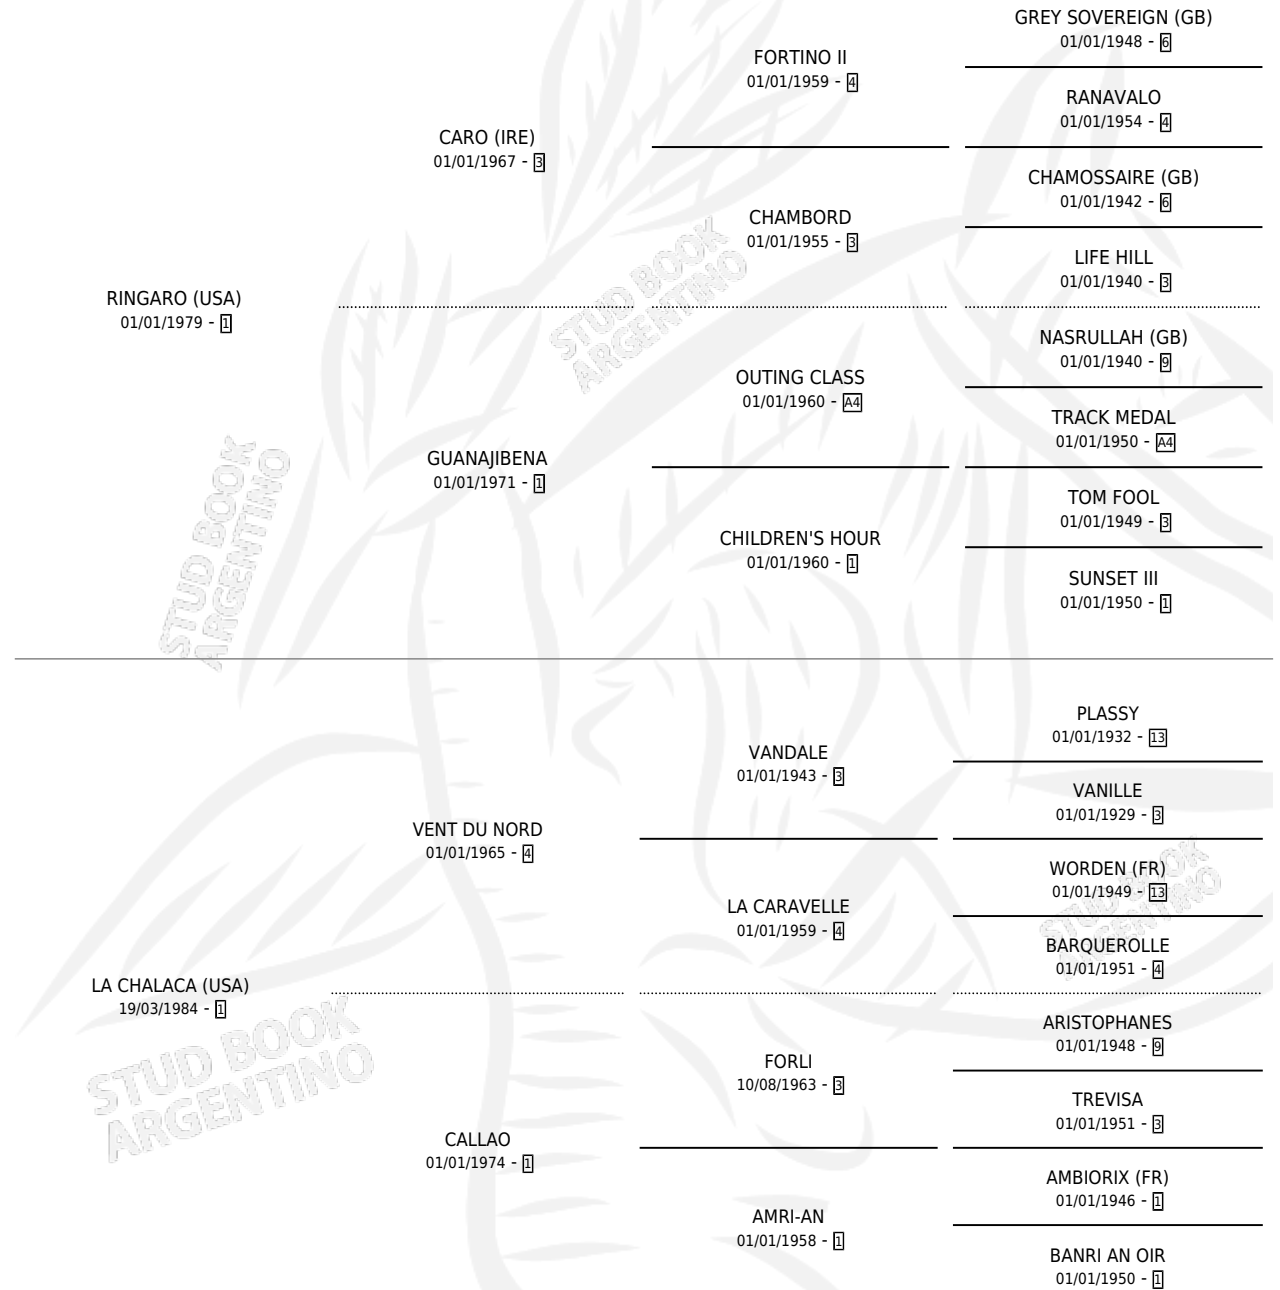

LA CHALACUITA

por RINGARO (USA) y LA CHALACA (USA) por VENT DU NORD

Argentina · Hembra · Zaino · SP · 23/07/1996
Familia 1-p · Volumen 36

ESTADO

TIPIFICACIÓN SANGUÍNEA	✓
TIPIFICACIÓN POR ADN	✓
PASAPORTE	X
IDENTIFICACIÓN POR MICROCHIP	X
REPRODUCTOR	✓

Lugar de nacimiento: Rancho Lujan
Criador: Rancho Lujan

~

HIJOS

	MACHOS	HEMBRAS
2 NACIERON	1	1
2 CORRIERON	1	1

SIN ACTUACIONES

PEDIGREE

CAMPAÑA

Solo carreras oficiales de Argentina