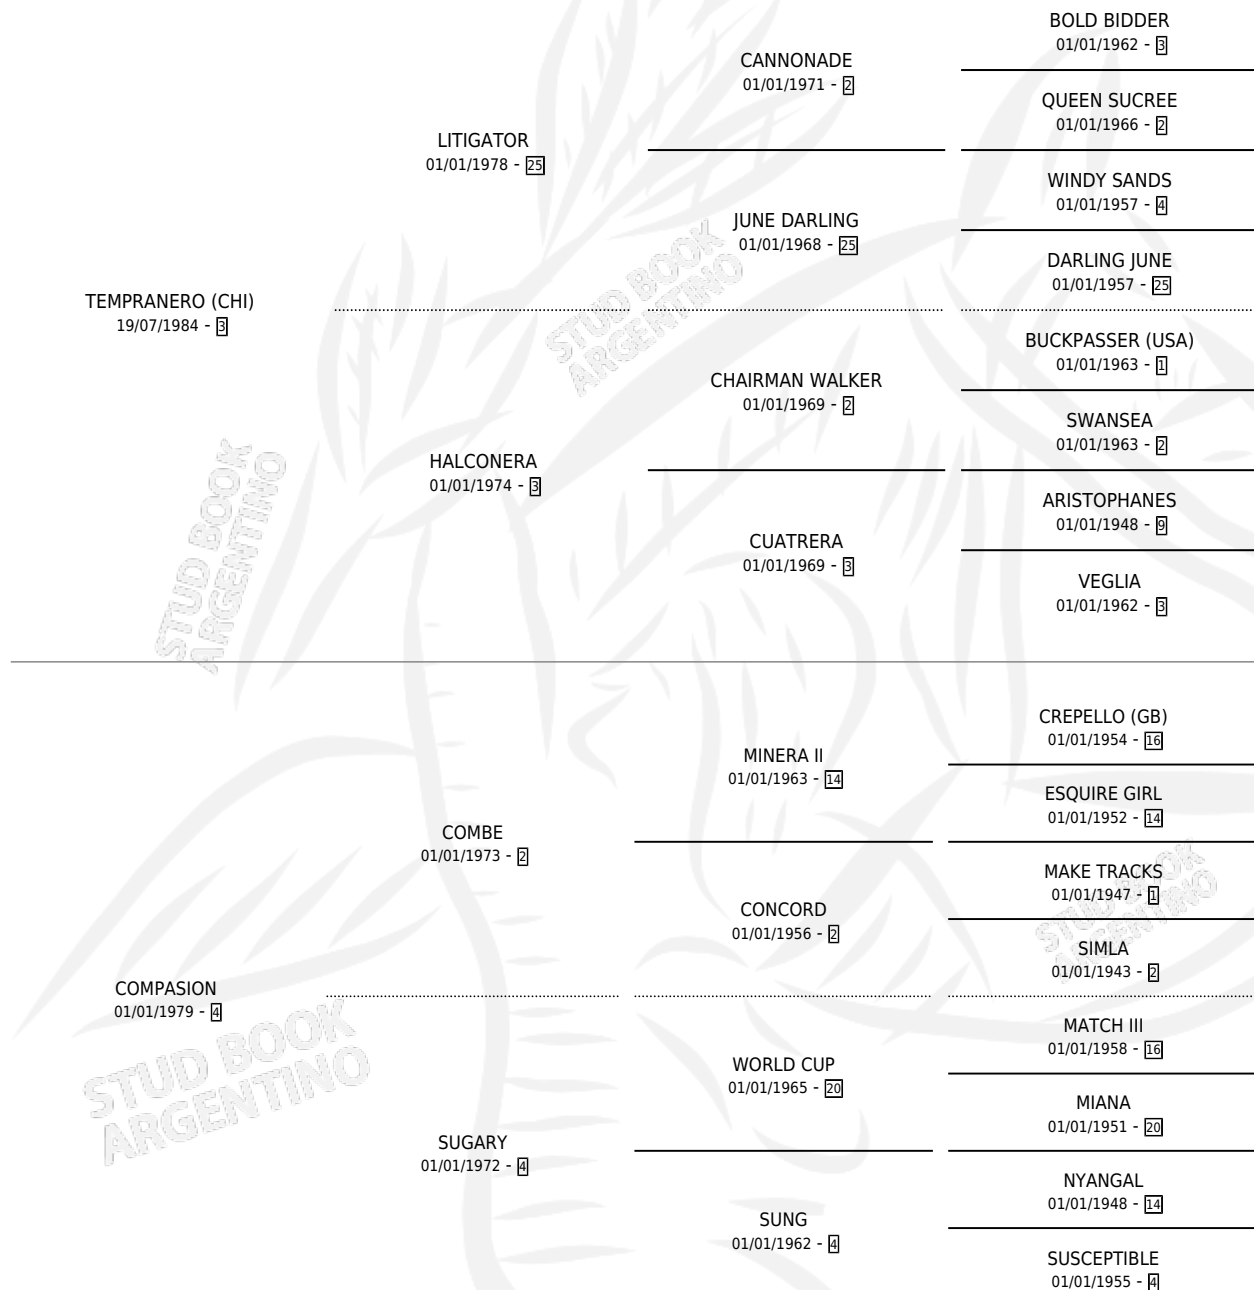

LA TOSQUERA

por **TEMPRANERO (CHI)** y **COMPASION** por **COMBE**

Argentina · Hembra · Zaino · SP · 28/08/1996
Familia 4-p · Volumen 36

ESTADO

TIPIFICACIÓN SANGUÍNEA	✓
TIPIFICACIÓN POR ADN	✓
PASAPORTE	X
IDENTIFICACIÓN POR MICROCHIP	X
REPRODUCTOR	✓

Lugar de nacimiento: El Alfalar

Criador: El Alfalar

~

HIJOS

	MACHOS	HEMBRAS
14 NACIERON	6	8
11 CORRIERON	5	6
11 GANARON	5	6

3	2	1
GANADORES CL	GANADORES GR	GANADORES G1

PEDIGREE

~

CAMPAÑA

Solo carreras oficiales de Argentina

POR EDAD

EDAD	CC	1°	2°	3°	4°	5°	NP	CLC	CLG	CLCG1	CLGG1	IMPORTE	GANANCIA / CC
2 AÑOS	5	1	2	1	0	1	0	1	0	1	0	\$15,680	\$3,136
3 AÑOS	8	3	1	3	0	1	0	6	2	1	0	\$67,180	\$8,398
4 AÑOS	3	0	0	1	1	0	1	3	0	0	0	\$1,572	\$524
5 AÑOS	1	0	0	0	1	0	0	1	0	0	0	\$755	\$755
TOTALES	17	4	3	5	2	2	1	11	2	2	0	\$85,187	\$5,011
%		23.5%	17.6%	29.4%	11.8%	11.8%	5.9%	64.7%	18.2%	18.2%	0.0%		

Ganadora de 4 carreras en San Isidro - \$85,187, a los 2 y 3 años, incluso Santiago Lawrie **[G2]** y Francia **[G3]**, 2da Tomas Lyon **[G2]**, 3ra C.de Buenos Aires **[G1]**, Gral. Viamonte **[G3]**, Olavarria **[G3]** y España **[L]**, 4ta Olavarria **[G3]** y Prod. Nacional **[G3]**.