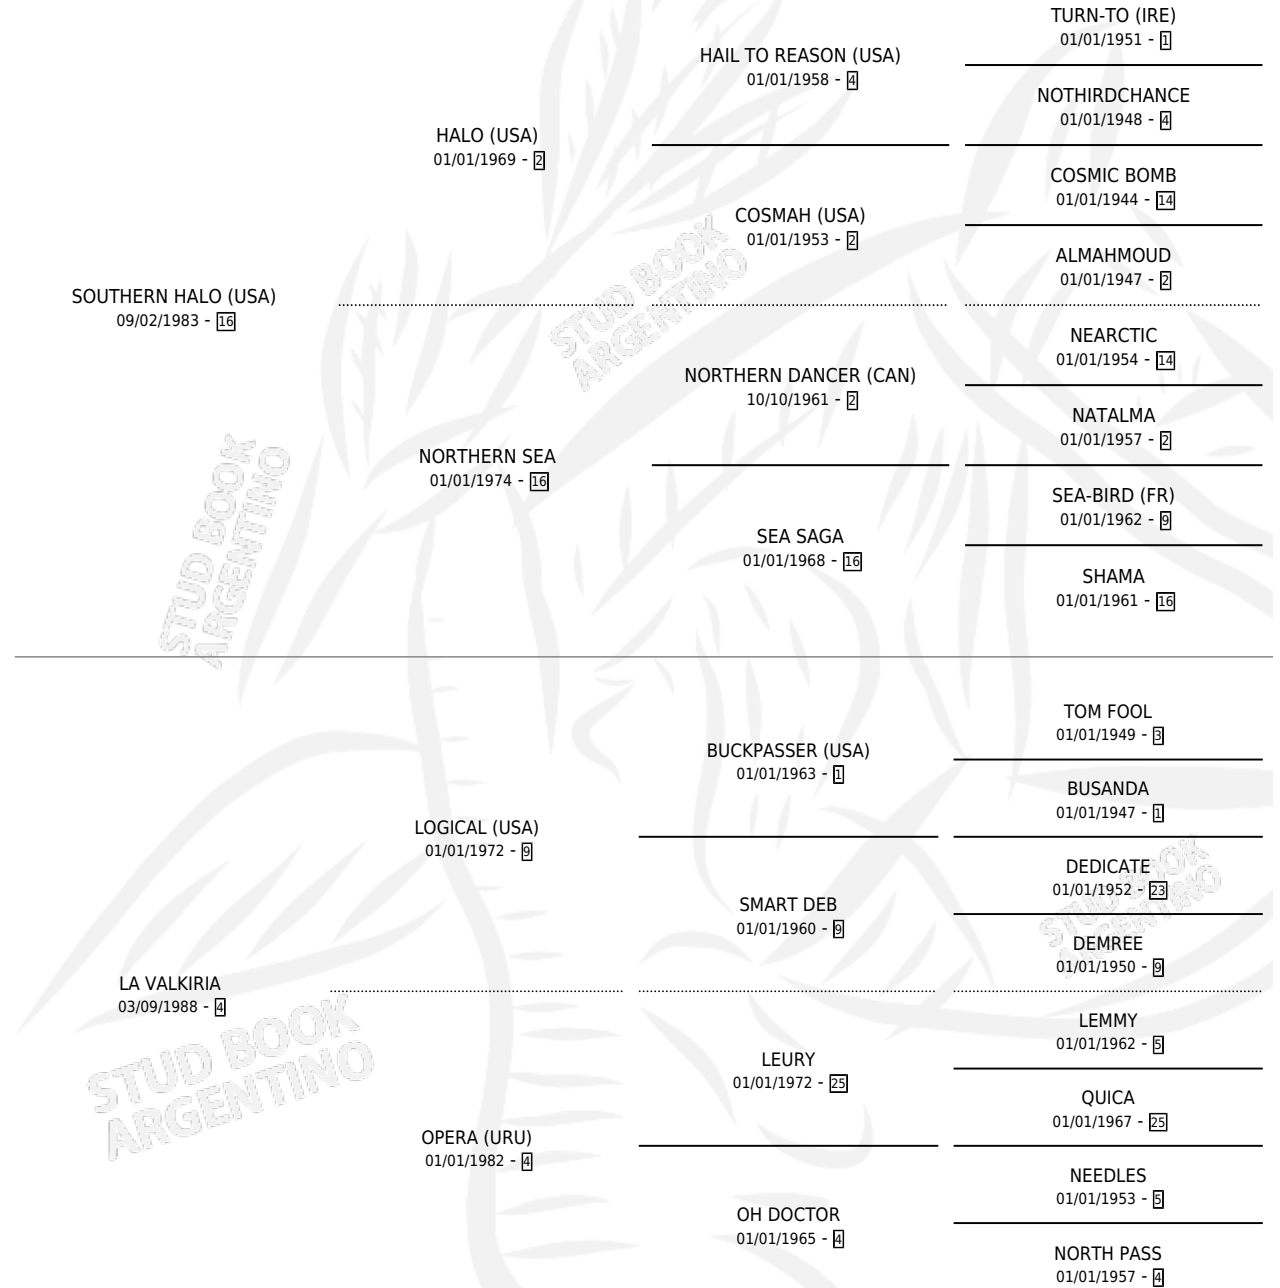

VENUSBERG

por SOUTHERN HALO (USA) y LA VALKIRIA por LOGICAL (USA)

Argentina · Hembra · Alazan · SP · 25/08/1996
Familia 4-m · Volumen 36

ESTADO

TIPIFICACIÓN SANGUÍNEA	✓
TIPIFICACIÓN POR ADN	X
PASAPORTE	X
IDENTIFICACIÓN POR MICROCHIP	X
REPRODUCTOR	X

Lugar de nacimiento: La Quebrada
Criador: La Quebrada

~

HIJOS

	MACHOS	HEMBRAS
2 NACIERON	0	2
1 CORRIERON	0	1
1 GANARON	0	1

0	0	0
GANADORES CL	GANADORES GR	GANADORES G1

PEDIGREE

EXPORTACIÓN / IMPORTACIÓN

FECHA	MOVIMIENTO	PAÍS
08/07/1999	EXPORTADO	ESTADOS UNIDOS

~

CAMPAÑA

Solo carreras oficiales de Argentina

POR EDAD

EDAD	CC	1°	2°	3°	4°	5°	NP	CLC	CLG	CLCG1	CLGG1	IMPORTE	GANANCIA / CC
2 AÑOS	4	2	0	0	2	0	0	3	1	3	1	\$134,200	\$33,550
TOTALES	4	2	0	0	2	0	0	3	1	3	1	\$134,200	\$33,550
%		50.0%	0.0%	0.0%	50.0%	0.0%	0.0%	75.0%	33.3%	100%	33.3%		