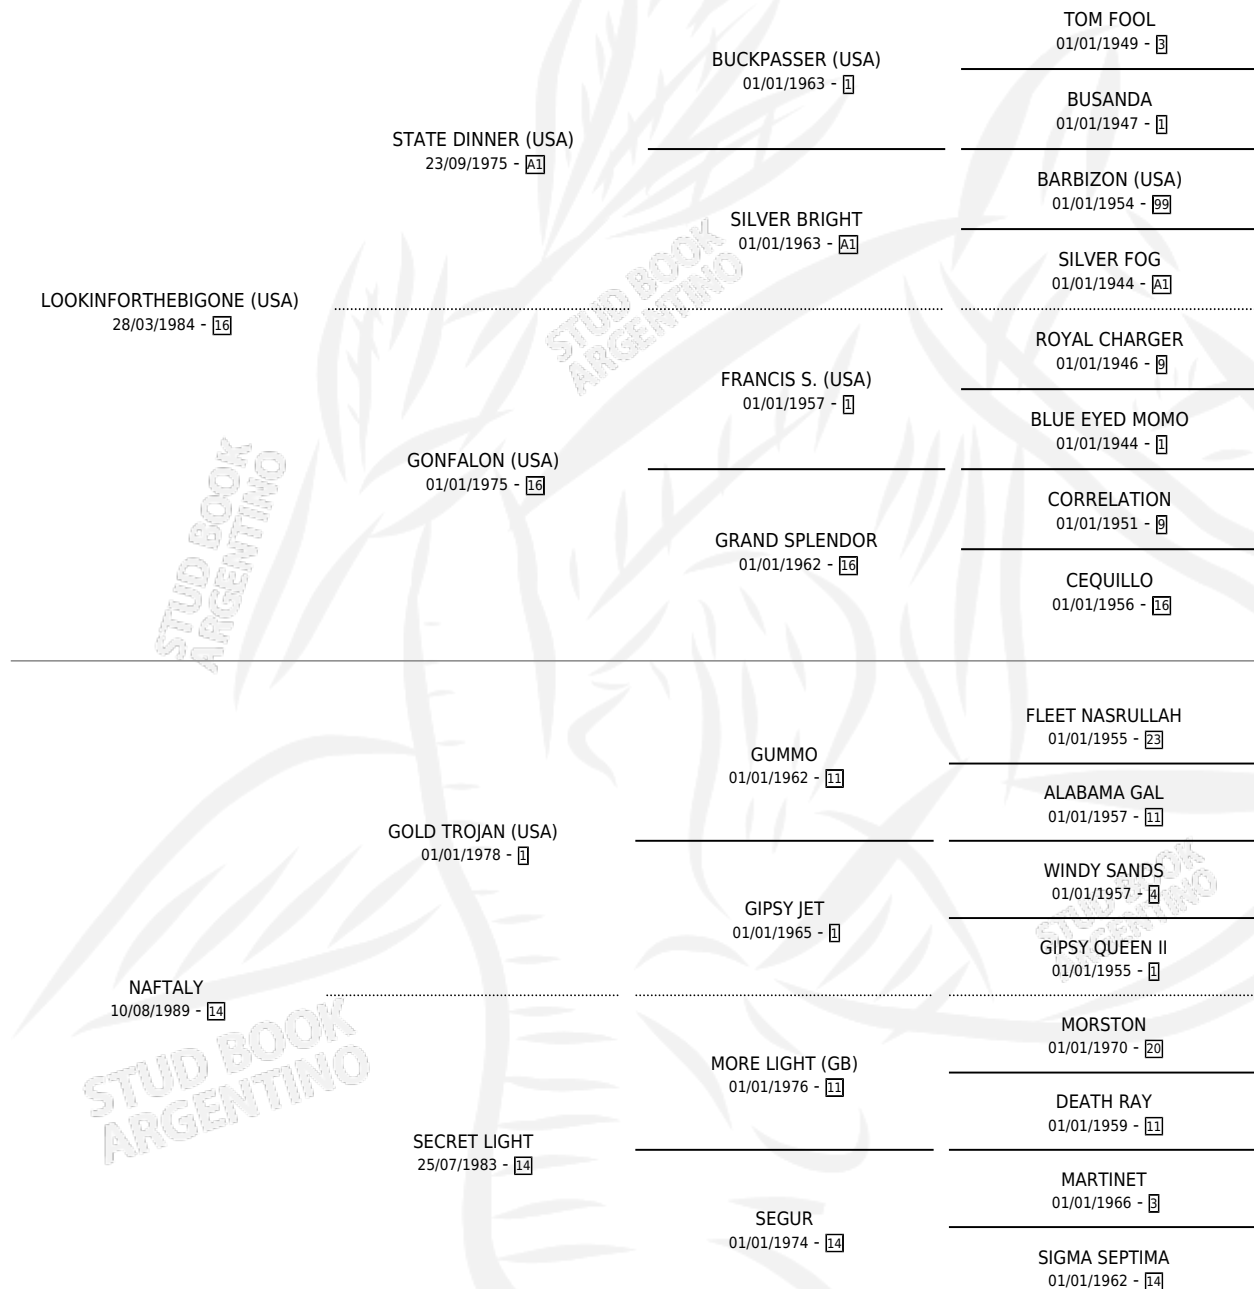

NEWARK

por LOOKINFORTHEBIGONE (USA) y NAFTALY por GOLD TROJAN (USA)

Argentina · Hembra · Zaino · SP · 02/08/1996
Familia 14-c · Volumen 36

ESTADO

TIPIFICACIÓN SANGUÍNEA	✓
TIPIFICACIÓN POR ADN	✓
PASAPORTE	X
IDENTIFICACIÓN POR MICROCHIP	X
REPRODUCTOR	✓

Lugar de nacimiento: La Quebrada
Criador: La Quebrada

~

HIJOS

	MACHOS	HEMBRAS
3 NACIERON	3	0
2 CORRIERON	2	0
1 GANARON	1	0
0 GANADORES CL	0 GANADORES GR	0 GANADORES G1

PEDIGREE

CAMPAÑA

Solo carreras oficiales de Argentina