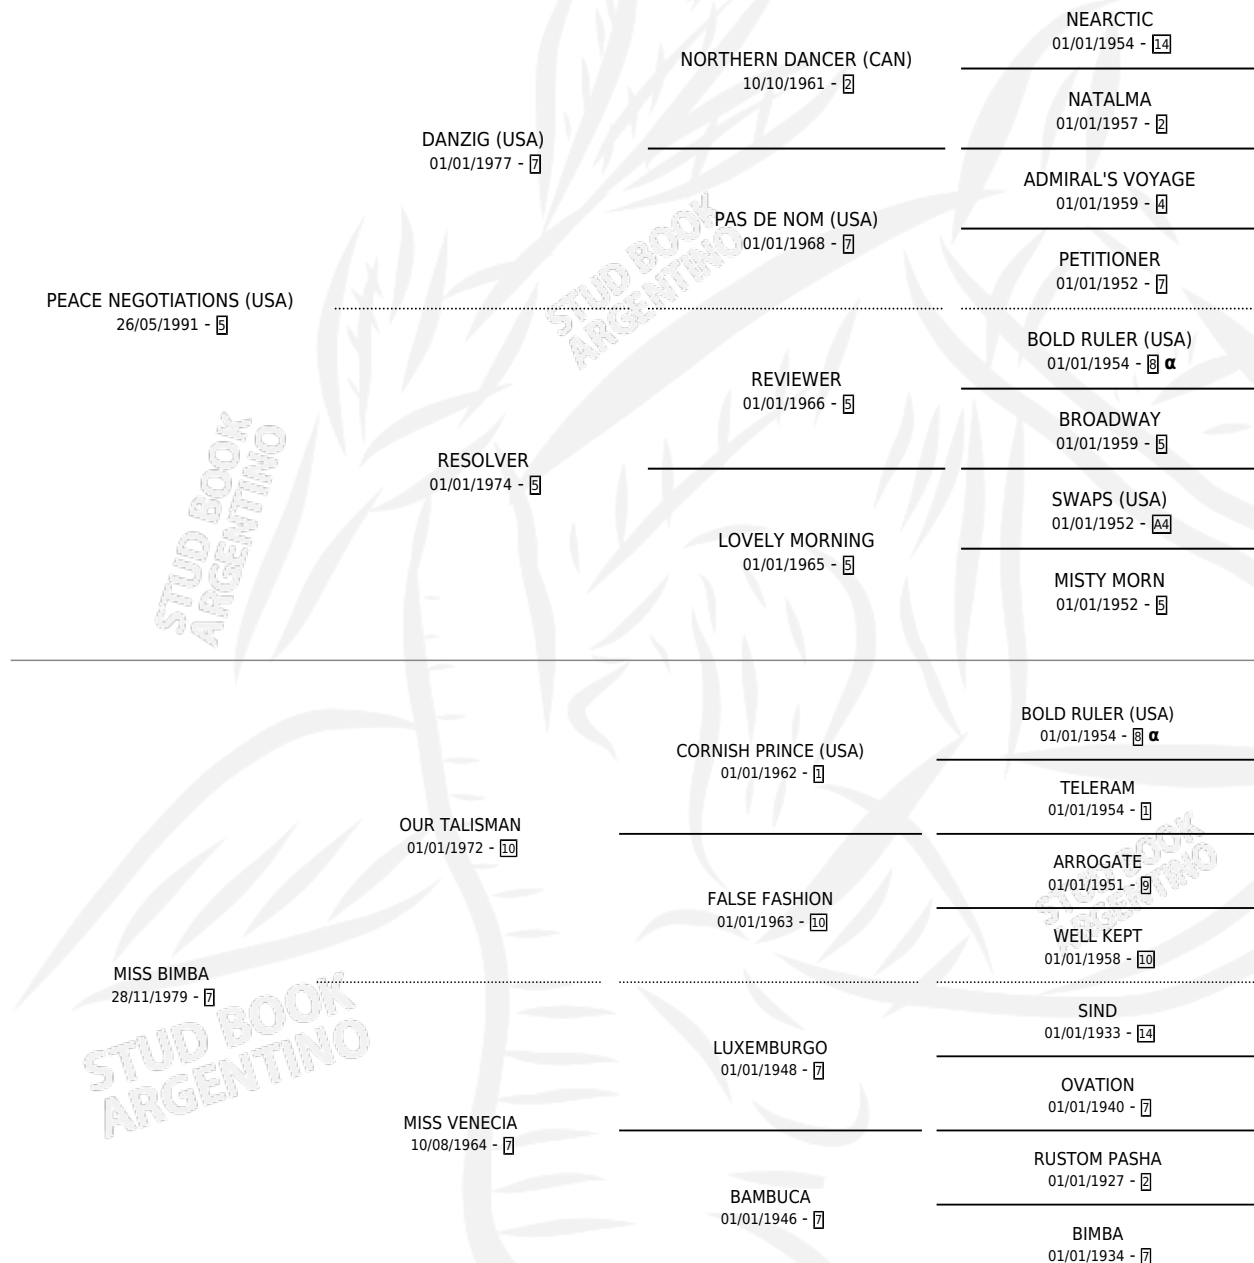

## ESTADO

TIPIFICACIÓN SANGUÍNEA	✓
TIPIFICACIÓN POR ADN	✓
PASAPORTE	X
IDENTIFICACIÓN POR MICROCHIP	X
REPRODUCTOR	✓

**Lugar de nacimiento:** La Quebrada  
**Criador:** La Quebrada

~

## HIJOS

	MACHOS	HEMBRAS
12 NACIERON	7	5
9 CORRIERON	5	4
7 GANARON	5	2

<b>1</b>	<b>0</b>	<b>0</b>
GANADORES CL	GANADORES GR	GANADORES G1

## PEDIGREE

INBREEDING : α