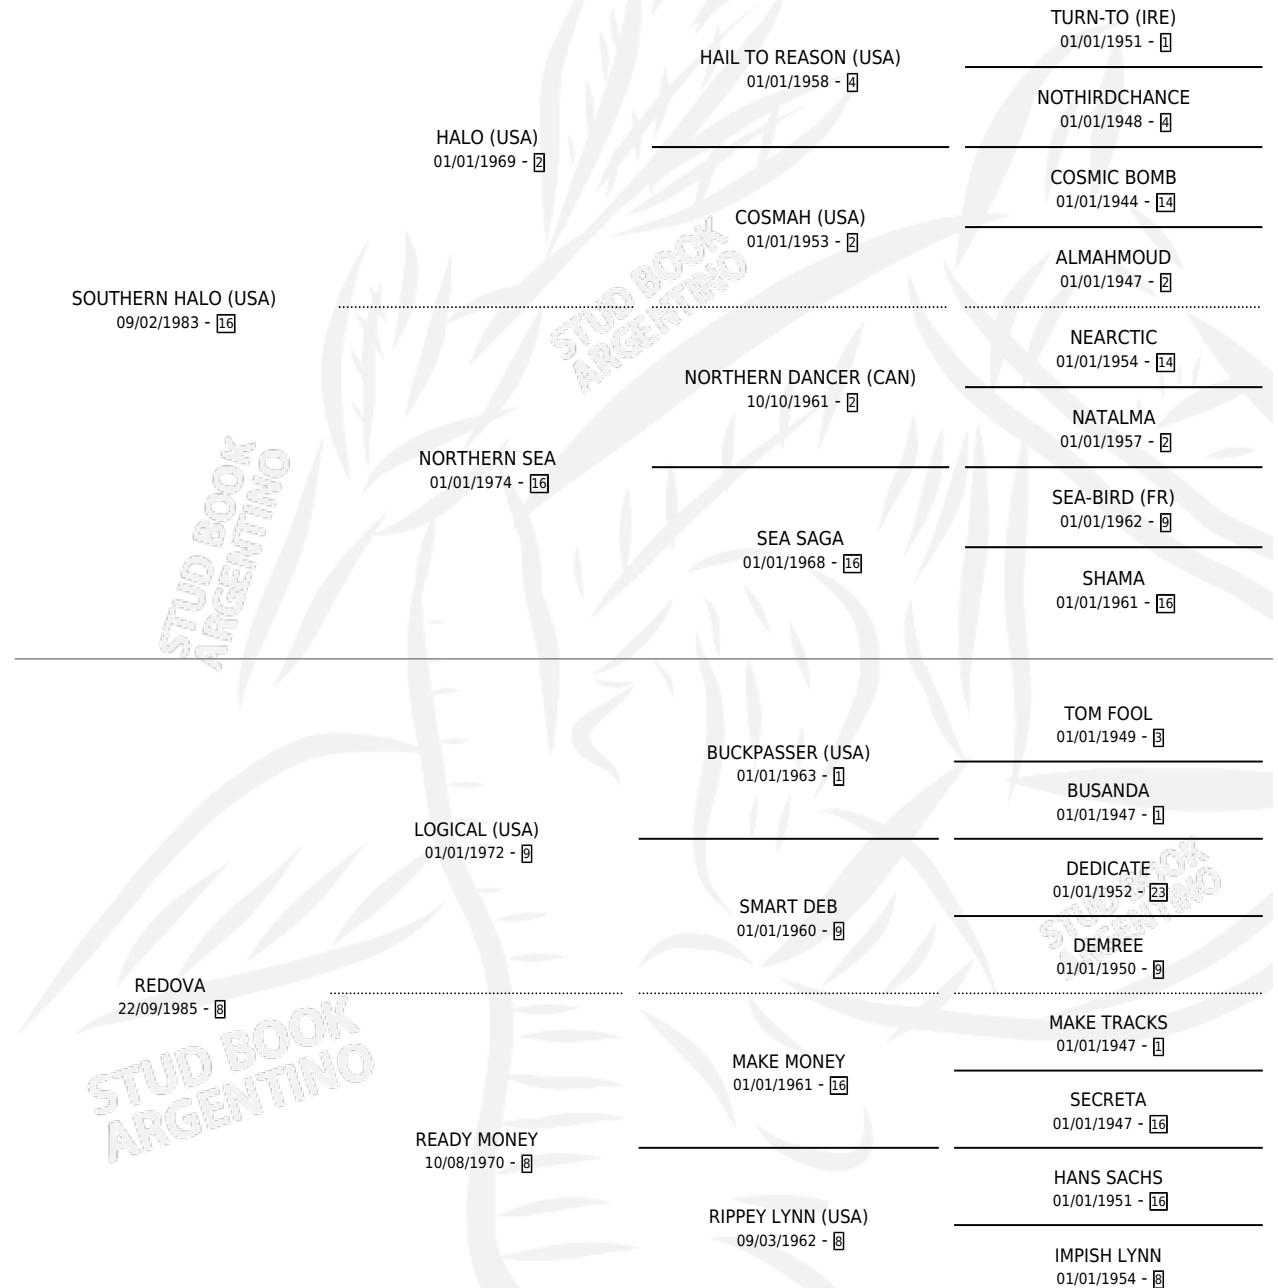

RISKY GIRL

por SOUTHERN HALO (USA) y REDOVA por LOGICAL (USA)

Argentina · Hembra · Zaino Doradillo · SP · 04/08/1996
Familia 8-f · Volumen 36

ESTADO

TIPIFICACIÓN SANGUÍNEA	✓
TIPIFICACIÓN POR ADN	✓
PASAPORTE	X
IDENTIFICACIÓN POR MICROCHIP	X
REPRODUCTOR	✓

Lugar de nacimiento: La Quebrada
Criador: La Quebrada

~

HIJOS

	MACHOS	HEMBRAS
10 NACIERON	5	5
5 CORRIERON	3	2
4 GANARON	3	1

0	0	0
GANADORES CL	GANADORES GR	GANADORES G1

PEDIGREE

CAMPAÑA

Solo carreras oficiales de Argentina