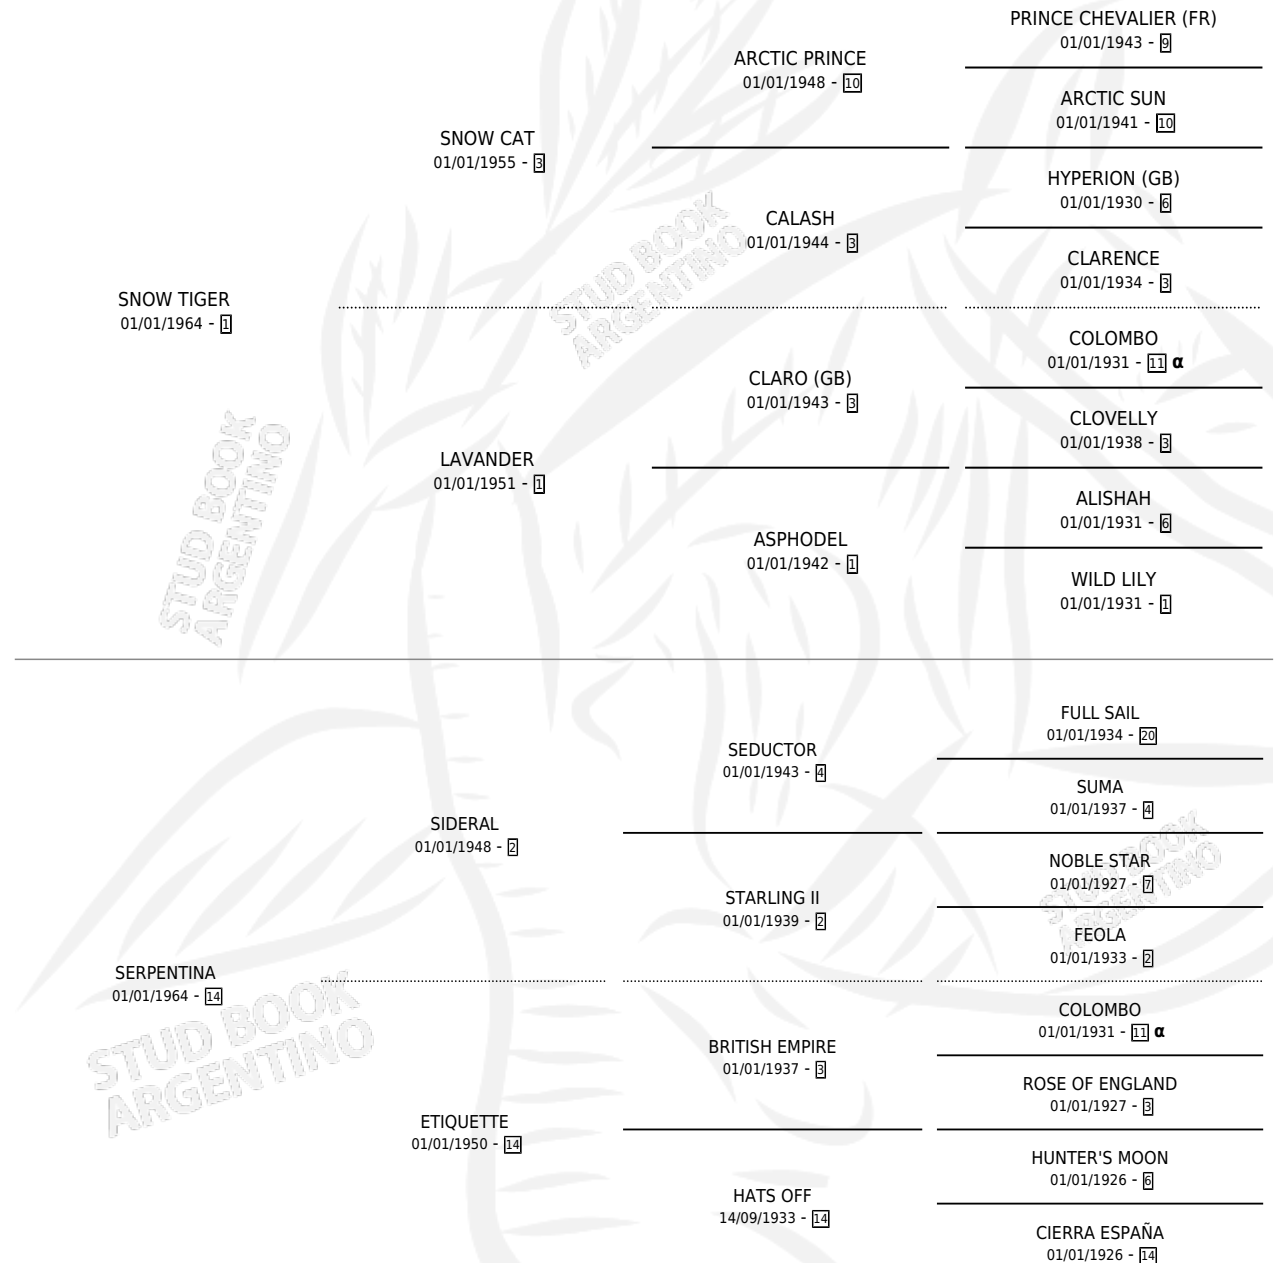

## PEDIGREE

Argentina · Hembra · Zaino Colorado · SP · 01/01/1972  
Familia 14 · Volumen 28

### ESTADO

TIPIFICACIÓN SANGUÍNEA	X
TIPIFICACIÓN POR ADN	X
PASAPORTE	X
IDENTIFICACIÓN POR MICROCHIP	X
REPRODUCTOR	✓

**Lugar de nacimiento:** Campo particular

**Criador:** Sin dato

~

### HIJOS

	MACHOS	HEMBRAS
6 NACIERON	2	4
3 CORRIERON	2	1
3 GANARON	2	1
<b>0</b> GANADORES CL	<b>0</b> GANADORES GR	<b>0</b> GANADORES G1

INBREEDING : α

**S**mientos **4** / Efectividad **44.44%**

<b>PADRILLO</b>	<b>PRODUCTO</b>	<b>CRIADOR</b>	<b>1ER SERVICIO</b>	<b>ÚLTIMO SERVICIO</b>
HARPEY (URU)	∅		18/08/1992	12/10/1992
<b>SEDIA</b> HARPEY (URU)	∅		17/08/1991	05/12/1991
<b>Datos oficiales del Stud Book Argentino</b> HARPEY (URU)	∅		23/11/1990	23/11/1990
Documentó generado el 25/04/2026				
HARPEY (URU)	HARPESIANO (M A, 13/11/1990)	SIN DATO	11/12/1989	15/12/1989
studbook.org.ar				
PALACE DANCER (GB)	∅		12/09/1987	23/11/1987
GALLION	∅		15/09/1985	22/12/1985
GALLION	SED HALCON (M T, 15/09/1984)	SIN DATO		
GALLION	GALITORDA (H T, 09/09/1985)	SIN DATO		
GALLION	SED LOLA (H A, 18/08/1987)	SIN DATO		