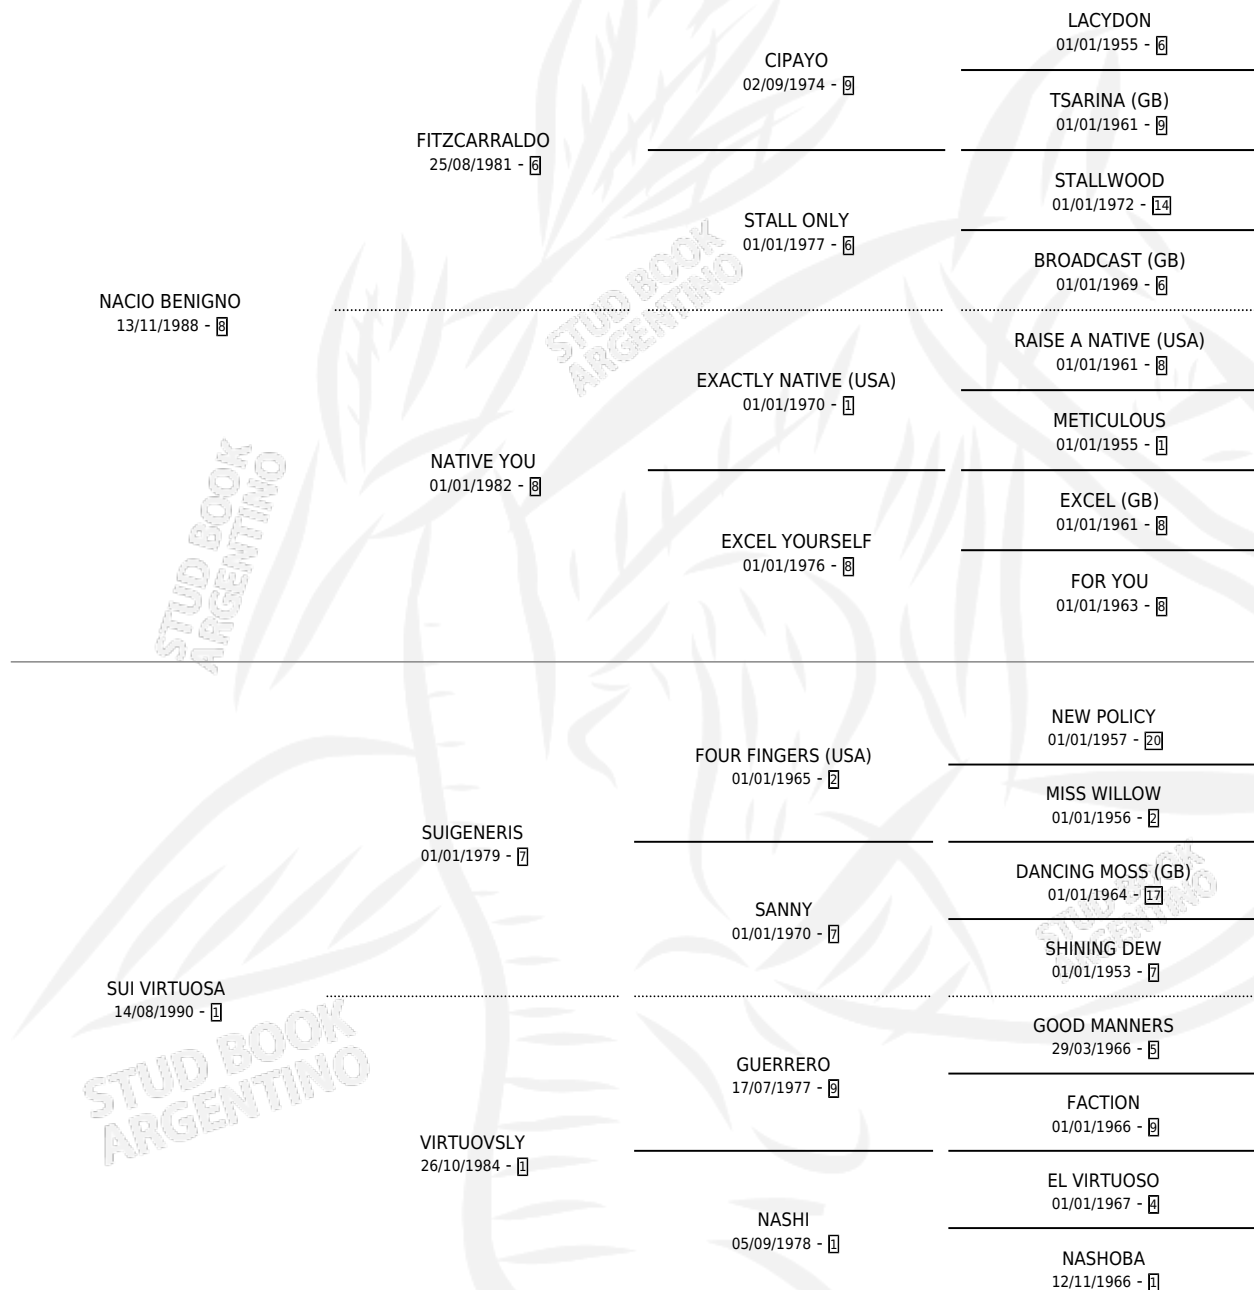

NACIO VIRTUOSO

por NACIO BENIGNO y SUI VIRTUOSA por SUIGENERIS

Argentina · Macho · Zaino · SP · 01/08/1996
Familia 1-j · Volumen 36

ESTADO

TIPIFICACIÓN SANGUÍNEA	✓
TIPIFICACIÓN POR ADN	X
PASAPORTE	X
IDENTIFICACIÓN POR MICROCHIP	X
REPRODUCTOR	X

Lugar de nacimiento: Santa Dominga
Criador: Sin dato

PEDIGREE

CAMPAÑA

Solo carreras oficiales de Argentina

POR EDAD

EDAD	CC	1°	2°	3°	4°	5°	NP	CLC	CLG	CLCG1	CLGG1	IMPORTE	GANANCIA / CC
3 AÑOS	6	1	1	0	2	1	1	0	0	0	0	\$8,574	\$1,429
4 AÑOS	7	0	0	0	1	0	6	0	0	0	0	\$290	\$41
TOTALES	13	1	1	0	3	1	7	0	0	0	0	\$8,864	\$682
%		7.7%	7.7%	0.0%	23.1%	7.7%	53.8%	0.0%	0.0%	0.0%	0.0%		