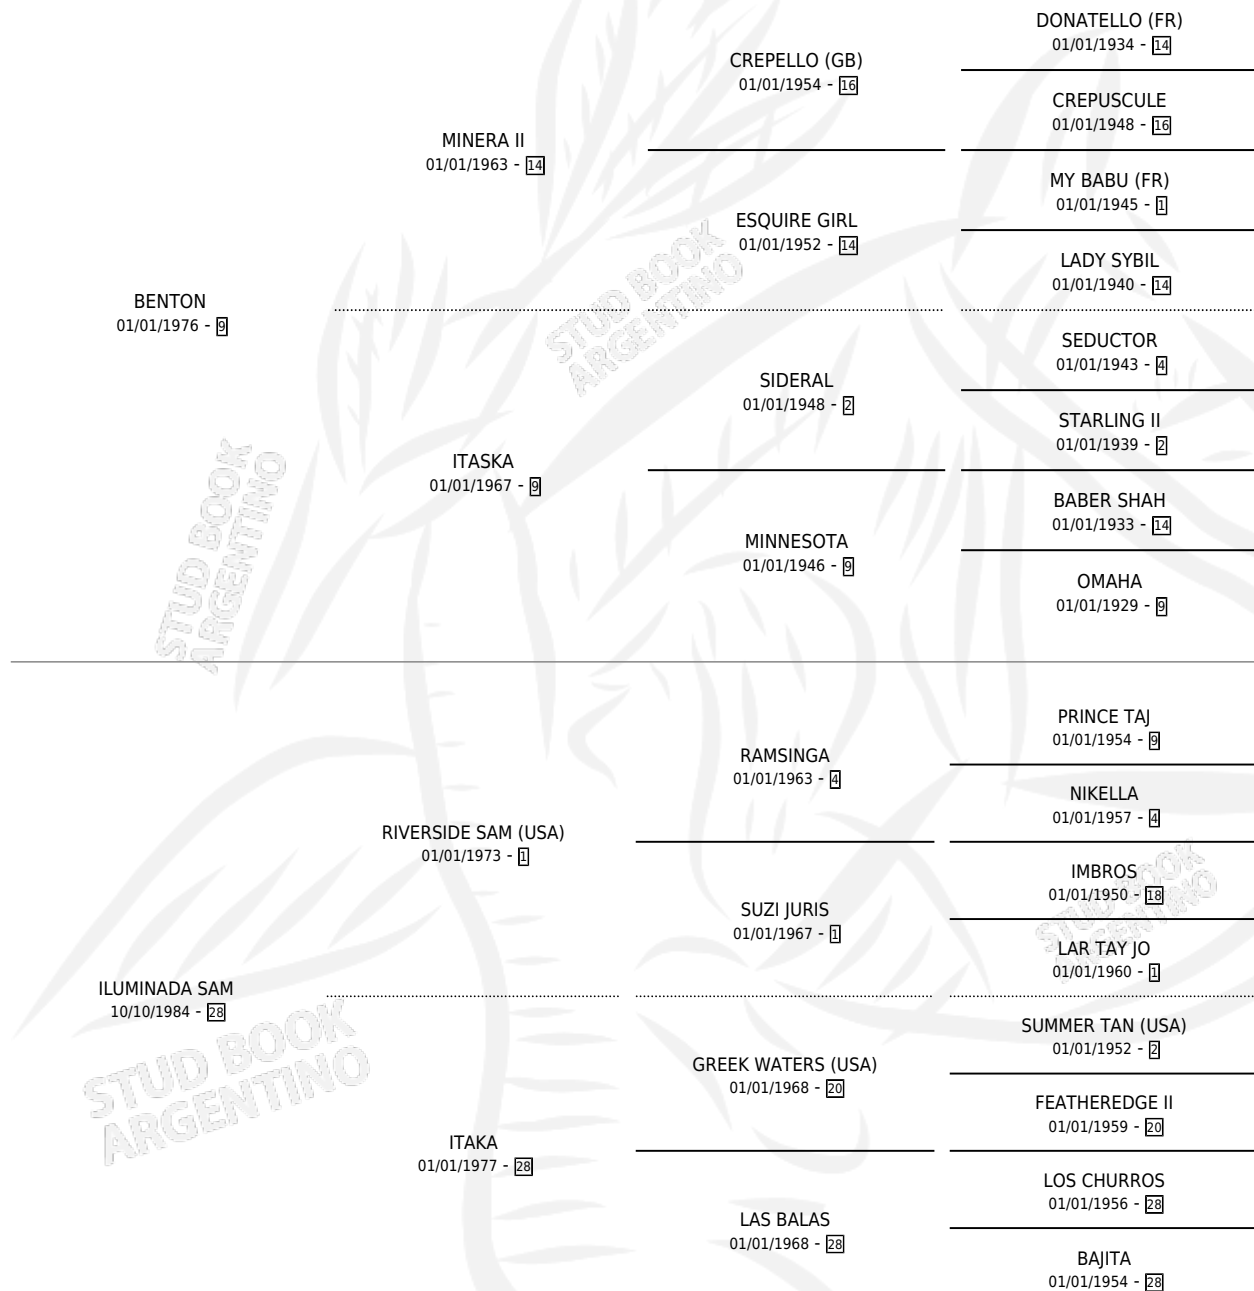

TERCER MILENIO

por **BENTON** y **ILUMINADA SAM** por **RIVERSIDE SAM**
(USA)

Argentina · Macho · Zaino · SP · 02/08/1996
Familia 28 · Volumen 36

ESTADO

TIPIFICACIÓN SANGUÍNEA	✓
TIPIFICACIÓN POR ADN	X
PASAPORTE	X
IDENTIFICACIÓN POR MICROCHIP	X
REPRODUCTOR	X

Lugar de nacimiento: Chelin
Criador: Sin dato

PEDIGREE

TERCER MILENIO

Datos oficiales del Stud Book Argentino

Documento generado el 12/05/2026

studbook.org.ar