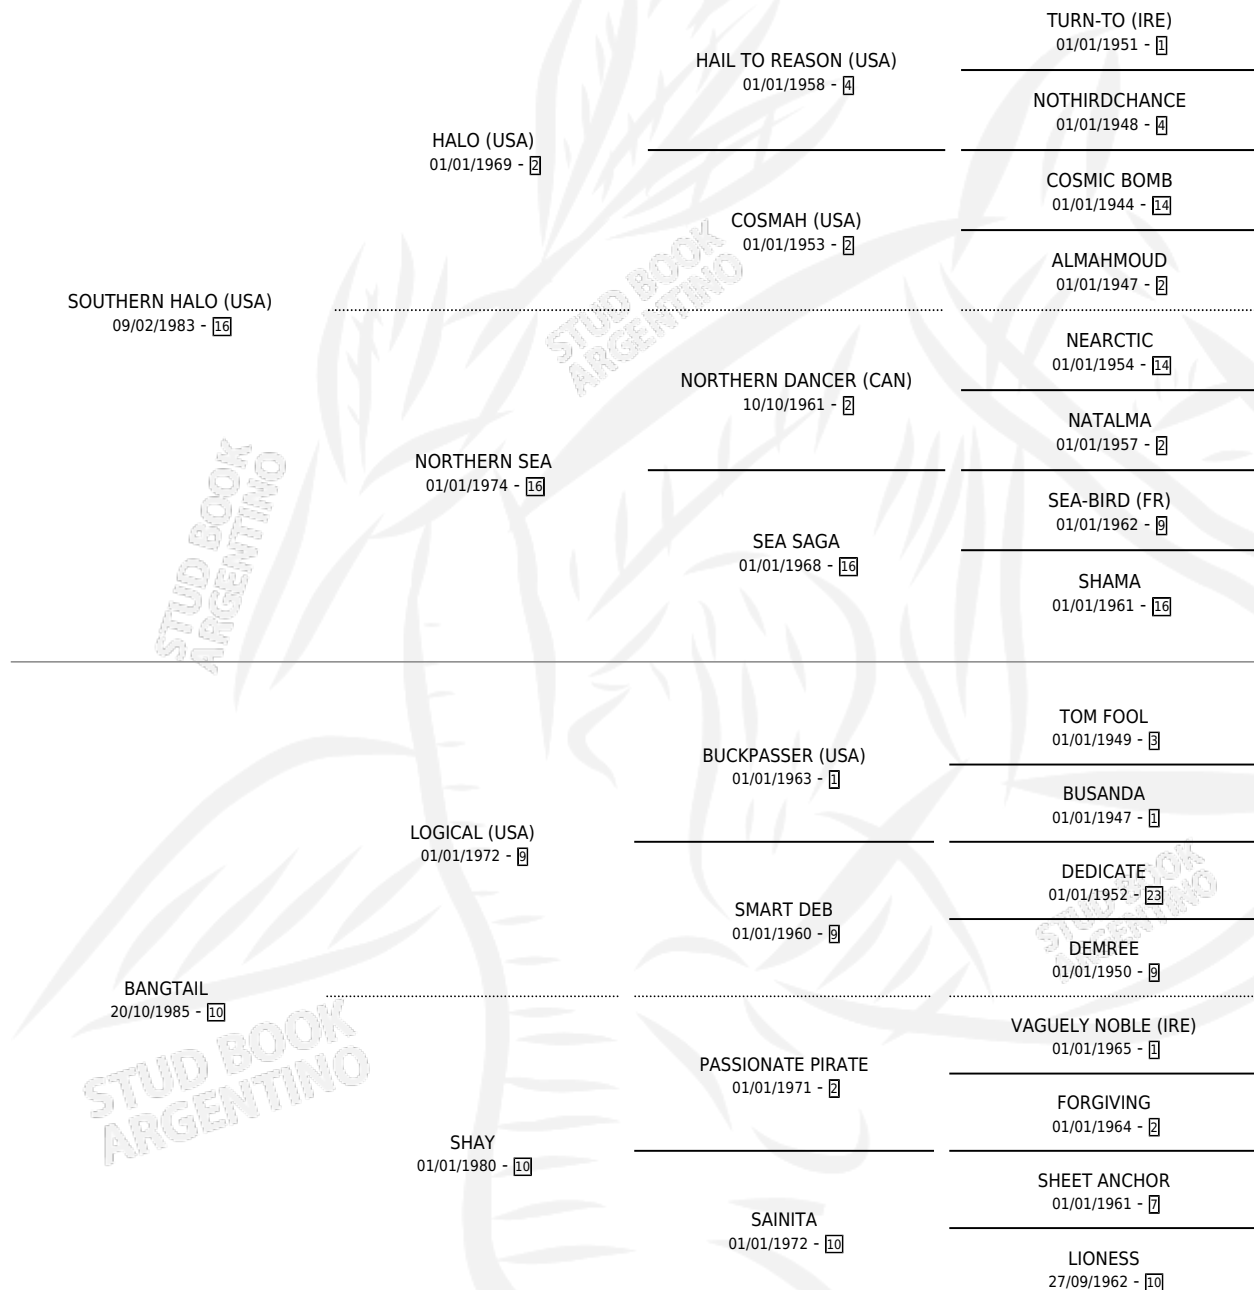

BILBOQUET

por **SOUTHERN HALO (USA)** y **BANGTAIL** por **LOGICAL (USA)**

Argentina · Macho · Alazan Tostado · SP · 01/08/1996
Familia 10-d · Volumen 36

ESTADO

TIPIFICACIÓN SANGUÍNEA	✓
TIPIFICACIÓN POR ADN	✓
PASAPORTE	X
IDENTIFICACIÓN POR MICROCHIP	X
REPRODUCTOR	✓

Lugar de nacimiento: Abolengo
Criador: Las Ortigas

~

HIJOS

	MACHOS	HEMBRAS
29 NACIERON	18	11
7 CORRIERON	6	1
2 GANARON	1	1

0	0	0
GANADORES CL	GANADORES GR	GANADORES G1

PEDIGREE

CAMPAÑA

Solo carreras oficiales de Argentina