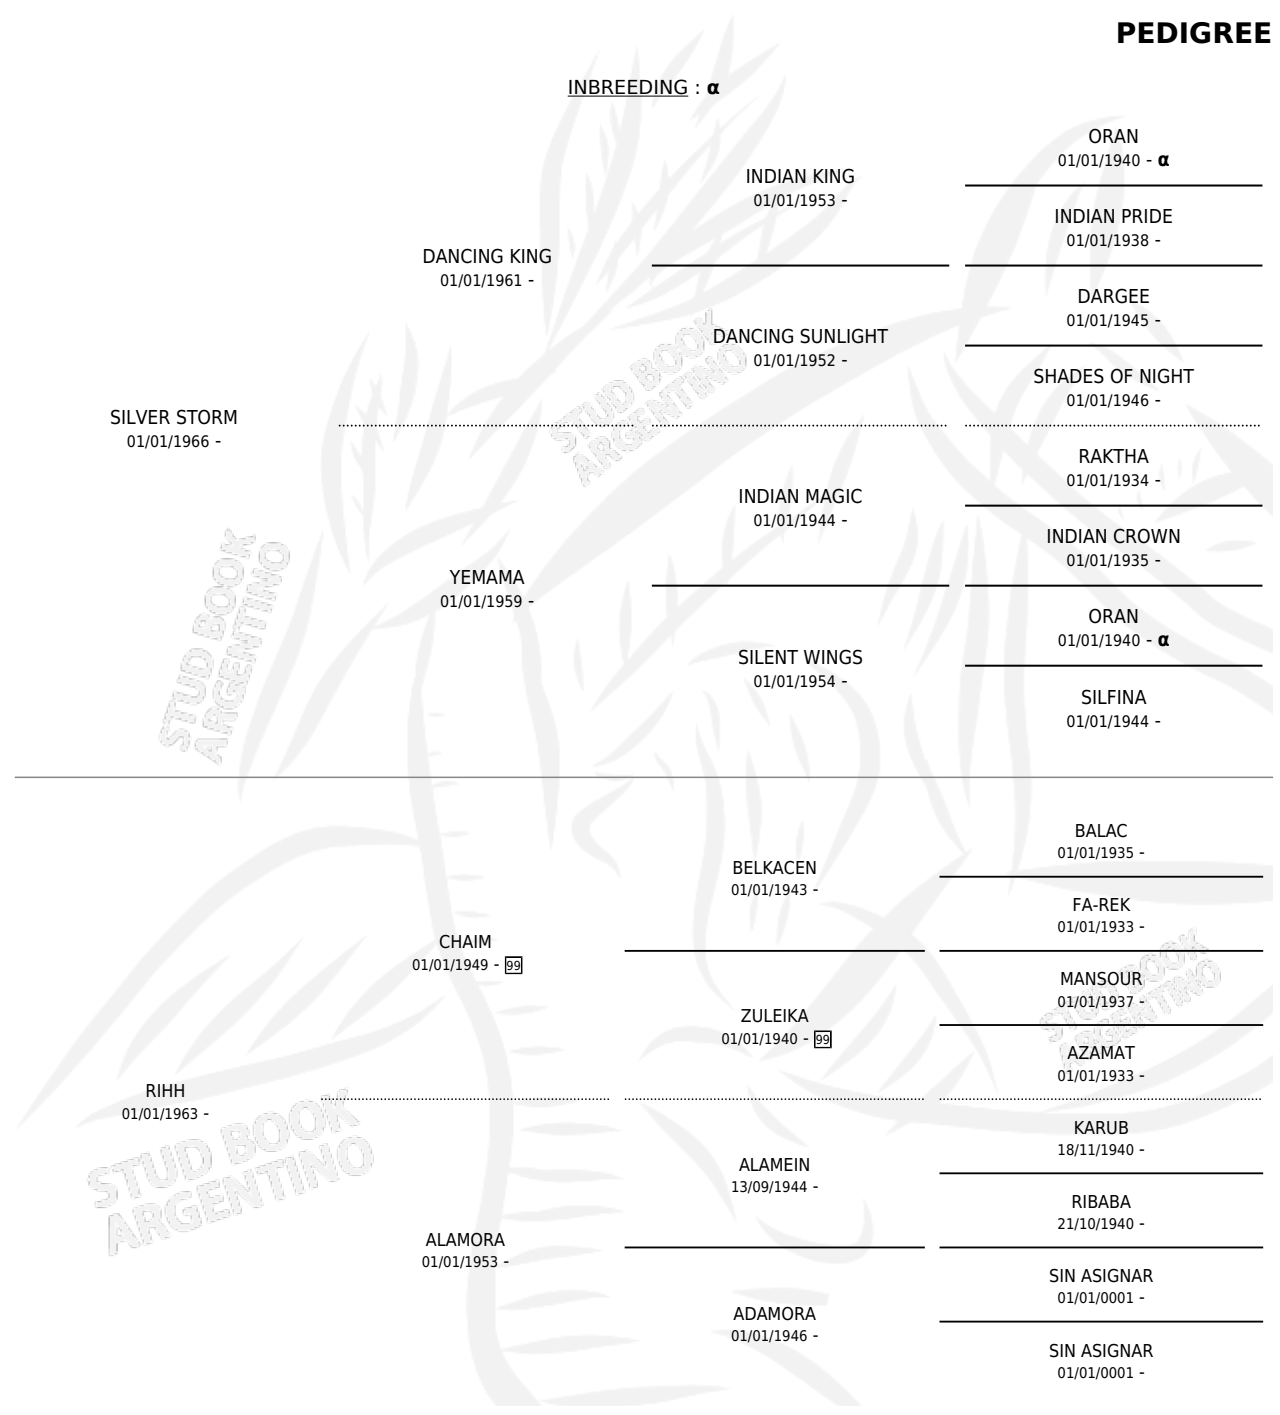

HILACHA

PEDIGREE

por SILVER STORM y RIHH por CHAIM

INBREEDING : α

Argentina · Hembra · Tordillo · AP · 15/11/1972
Familia · Volumen 28

ESTADO

TIPIFICACIÓN SANGUÍNEA	✓
TIPIFICACIÓN POR ADN	X
PASAPORTE	X
IDENTIFICACIÓN POR MICROCHIP	X
REPRODUCTOR	✓

Lugar de nacimiento: Campo particular

Criador: Sin dato

~

HIJOS

	MACHOS	HEMBRAS
7 NACIERON	3	4
SIN ACTUACIONES		

S

cimientos 4 / Efectividad 33.33%

PADRILLO	PRODUCTO	CRIADOR	1ER SERVICIO	ÚLTIMO SERVICIO
HLT BURLON	∅		30/09/1995	02/10/1995
HILACHA	∅		03/11/1993	13/12/1993
LAUREADO	∅		28/04/1993	30/04/1993
LAUREADO	∅		21/11/1992	23/11/1992
HLT REFRANERO	∅		22/11/1991	23/11/1991
HLT REFRANERO	DESHILACHADA (H T, 25/10/1991) •MURIÓ EL 12/04/2000•	SIN DATO	26/11/1990	28/11/1990
HLT REFRANERO	∅		08/05/1990	10/05/1990
TALLADO	HILVAN (M T, 29/04/1990) •MURIÓ EL 30/03/2001•	SIN DATO	03/05/1989	02/06/1989
LAUREADO	HILO (M T, 26/04/1989) •MURIÓ EL 04/08/2004•	SIN DATO	07/05/1988	28/05/1988
LAUREADO	∅		03/10/1987	05/10/1987
TRABAZON	HILADITA (H A, 25/09/1987) •MURIÓ EL 18/09/1999•	SIN DATO	18/10/1986	19/10/1986
TRABAZON	∅		03/10/1985	05/10/1985