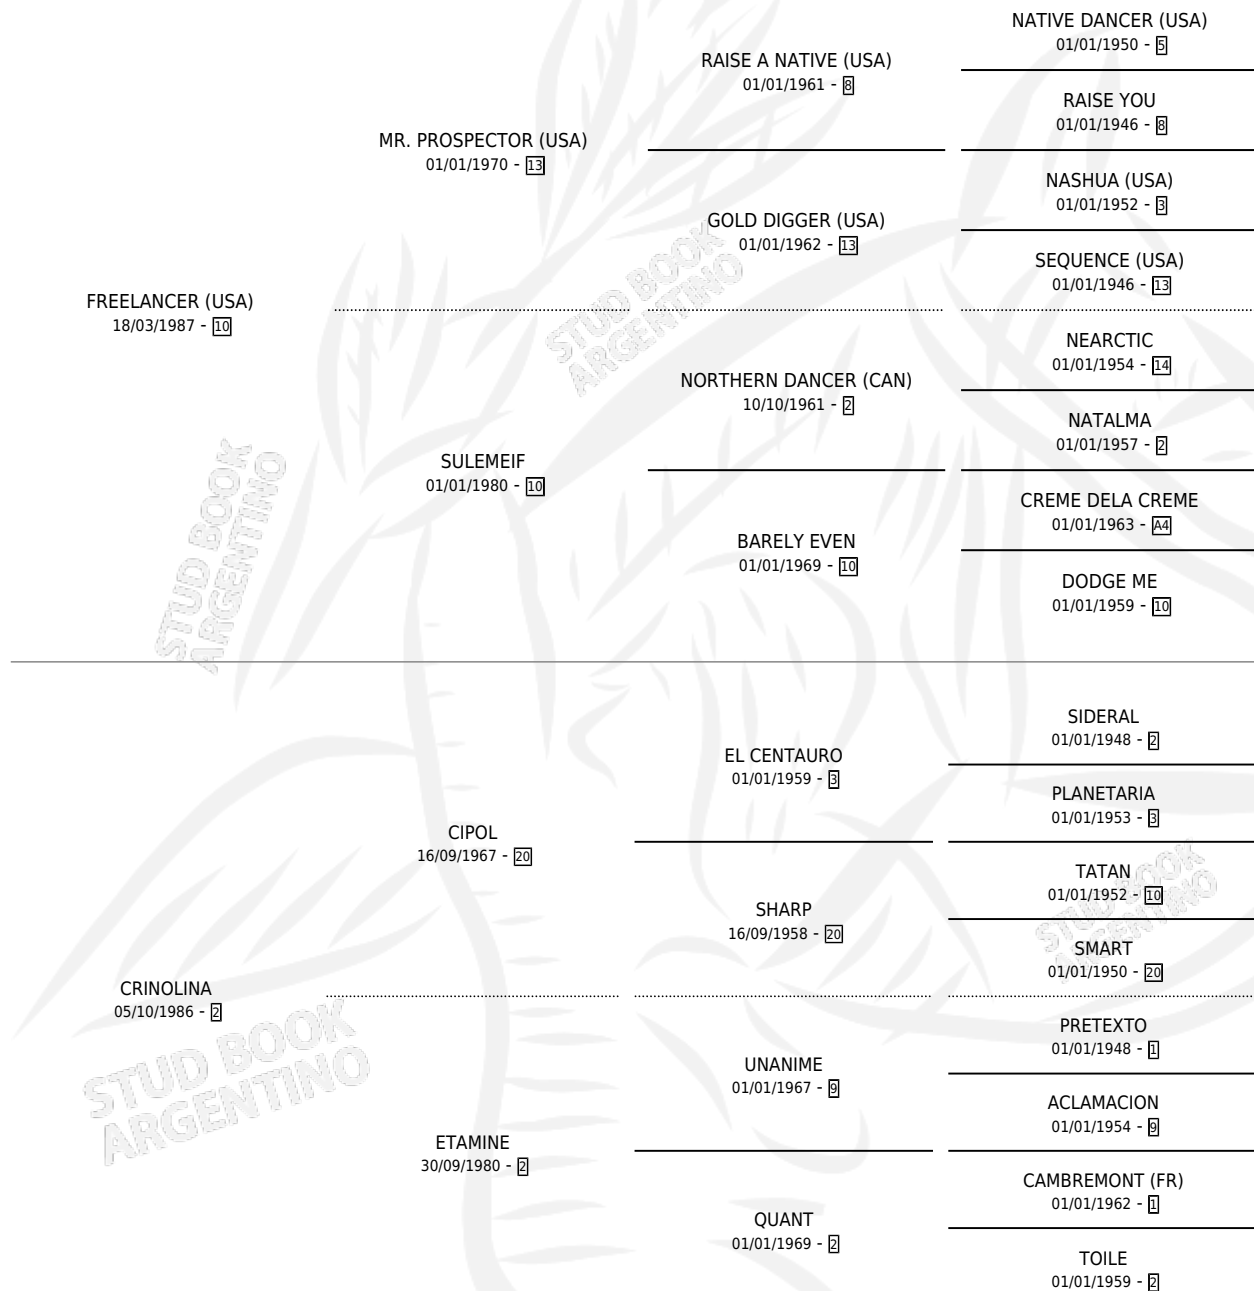

FREE STUMB

por **FREELANCER (USA)** y **CRINOLINA** por **CIPOL**

Argentina · Macho · Alazan · SP · 08/08/1996
Familia 2-h · Volumen 36

ESTADO

TIPIFICACIÓN SANGUÍNEA	✓
TIPIFICACIÓN POR ADN	X
PASAPORTE	X
IDENTIFICACIÓN POR MICROCHIP	X
REPRODUCTOR	X

Lugar de nacimiento: Santa Ana
Criador: Peluso Norberto

PEDIGREE