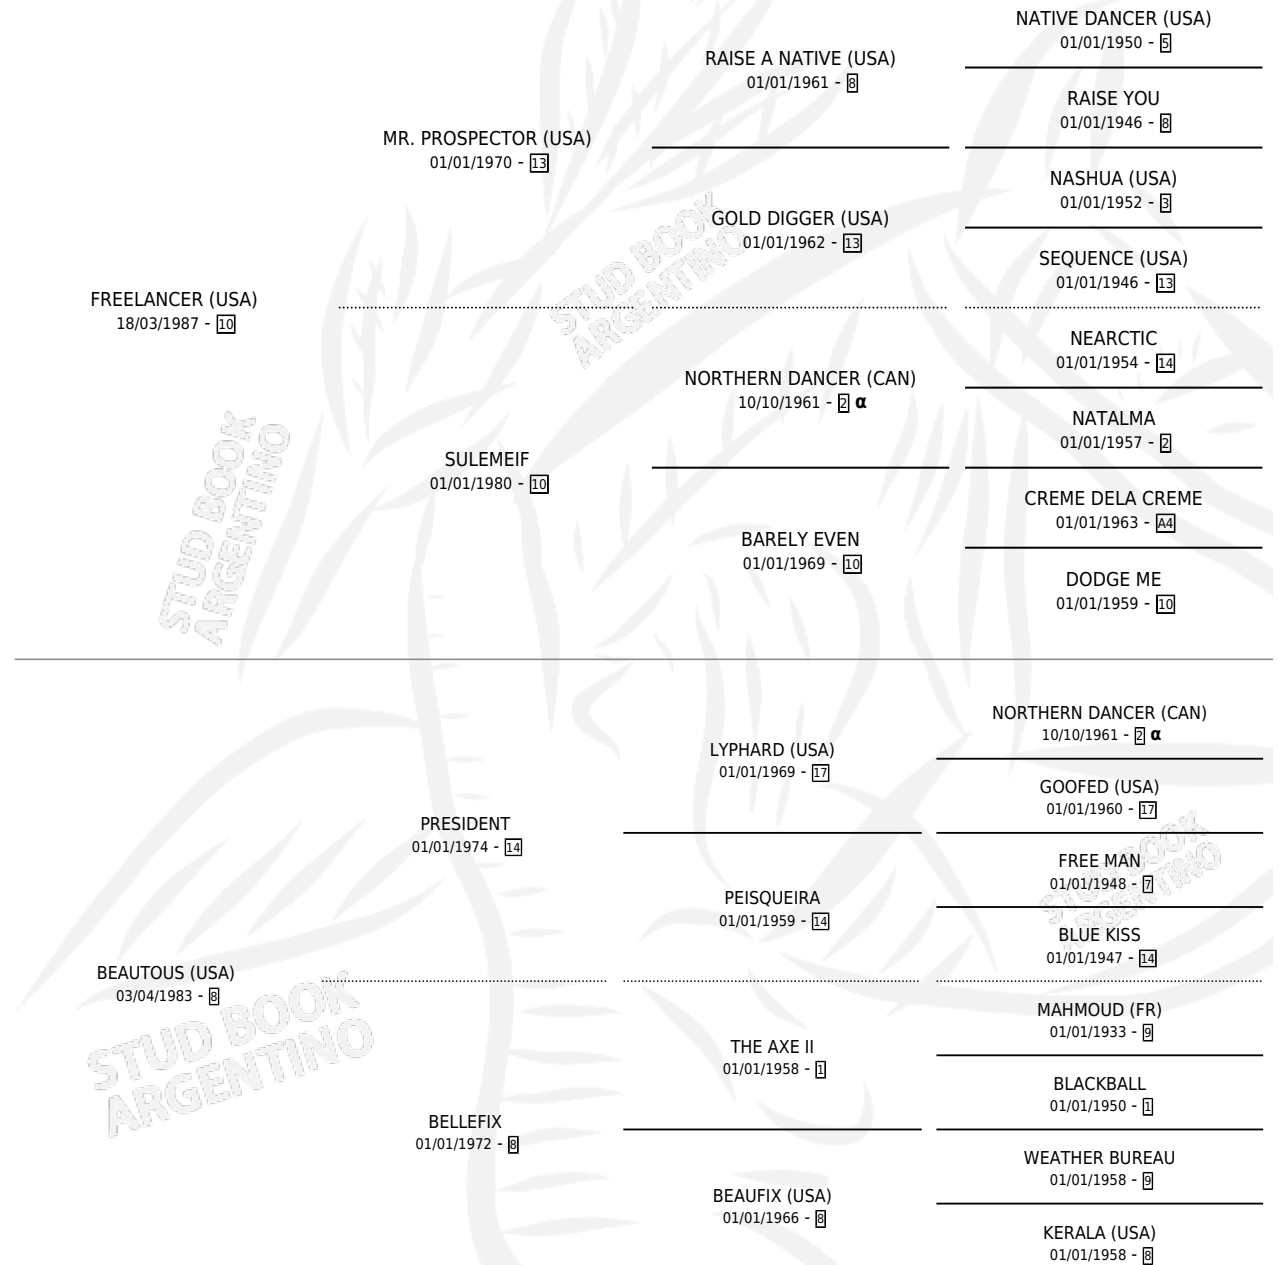

FREE FLOOD

por **FREELANCER (USA)** y **BEAUTOUS (USA)** por **PRESIDENT**

Argentina · Hembra · Zaino · SP · 11/08/1996
Familia 8-h · Volumen 36

ESTADO

TIPIFICACIÓN SANGUÍNEA	✓
TIPIFICACIÓN POR ADN	✓
PASAPORTE	X
IDENTIFICACIÓN POR MICROCHIP	X
REPRODUCTOR	✓

Lugar de nacimiento: Santa Ana

Criador: Iguacel Manuel Rodolfo y Iguacel Manuel Rodolfo

~

HIJOS

	MACHOS	HEMBRAS
5 NACIERON	2	3
1 CORRIERON	0	1

SIN ACTUACIONES

PEDIGREE

INBREEDING : α

CAMPAÑA

Solo carreras oficiales de Argentina

POR EDAD

EDAD	CC	1°	2°	3°	4°	5°	NP	CLC	CLG	CLCG1	CLGG1	IMPORTE	GANANCIA / CC
3 AÑOS	5	2	0	0	0	1	2	0	0	0	0	\$10,300	\$2,060
TOTALES	5	2	0	0	0	1	2	0	0	0	0	\$10,300	\$2,060
%		40.0%	0.0%	0.0%	0.0%	20.0%	40.0%	0.0%	0.0%	0.0%	0.0%		

Ganadora de 2 carreras en La Plata - \$10,300, a los 3 años.

POR DISTANCIA

HIPODROMO	CC	1°	2°	3°	4°	5°	NP	CLC	CLG	CLCG1	CLGG1	IMPORTE
LA PLATA	3	2	0	0	0	0	1	0	0	0	0	\$10,300
1000 MTS	1	0	0	0	0	0	1	0	0	0	0	\$0
1100 MTS	2	2	0	0	0	0	0	0	0	0	0	\$10,300
PALERMO	2	0	0	0	0	1	1	0	0	0	0	\$0
1000 MTS	2	0	0	0	0	1	1	0	0	0	0	\$0