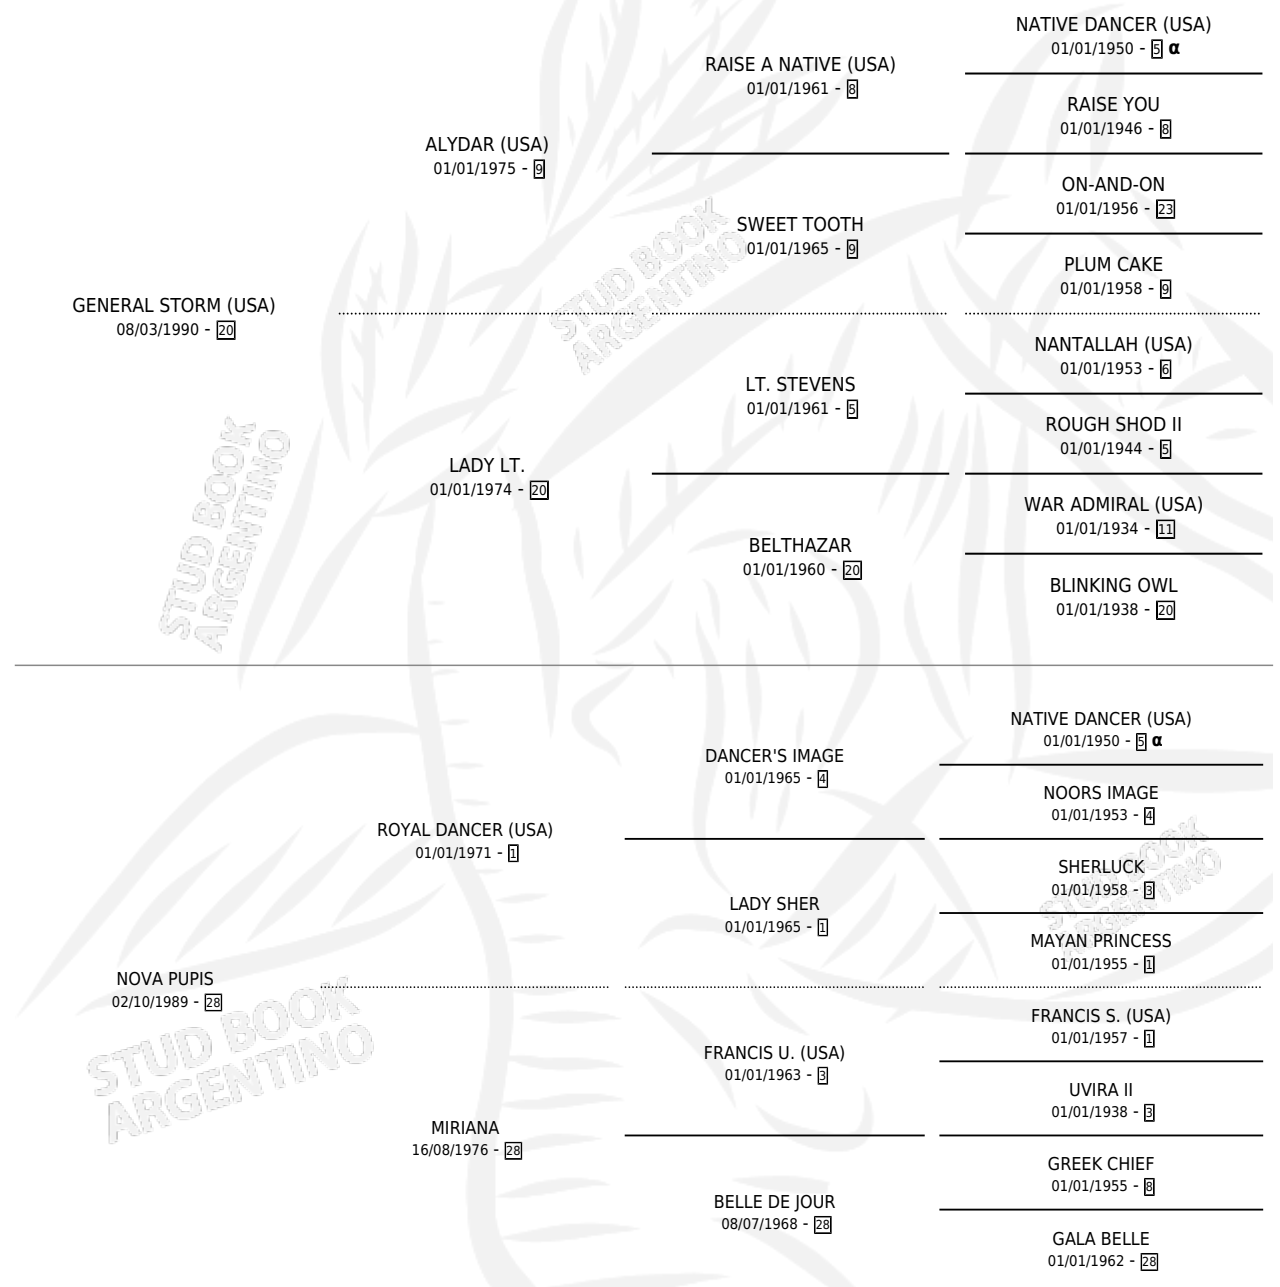

Lugar de nacimiento: Cielo Raso
Criador: Sin dato

~

HIJOS

	MACHOS	HEMBRAS
5 NACIERON	4	1
3 CORRIERON	2	1
1 GANARON	1	0

0	0	0
GANADORES CL	GANADORES GR	GANADORES G1

INBREEDING : α

CAMPAÑA

Solo carreras oficiales de Argentina

SERVICIOS

Servicios 5 / Nacimientos 5 / Efectividad 100%

PADRILLO	PRODUCTO	CRIADOR	1ER SERVICIO	ÚLTIMO SERVICIO
MI TOTON	TON MIX (M Z, 26/10/2005)	SIN DATO	20/10/2004	11/11/2004
DORIAN GRAY	CORAJE GRAY (M A, 12/10/2004)	SIN DATO	21/10/2003	23/10/2003
DORIAN GRAY	NOVO GRAY (M A, 09/10/2003)	SIN DATO	07/08/2002	30/10/2002
WESTBRIDGE (USA)	NOVA WEST (H A, 26/07/2002)	SIN DATO	21/08/2001	21/08/2001
PEINADOR	MI NUEVO LOOK (M A, 09/08/2001)	SIN DATO	06/08/2000	09/09/2000