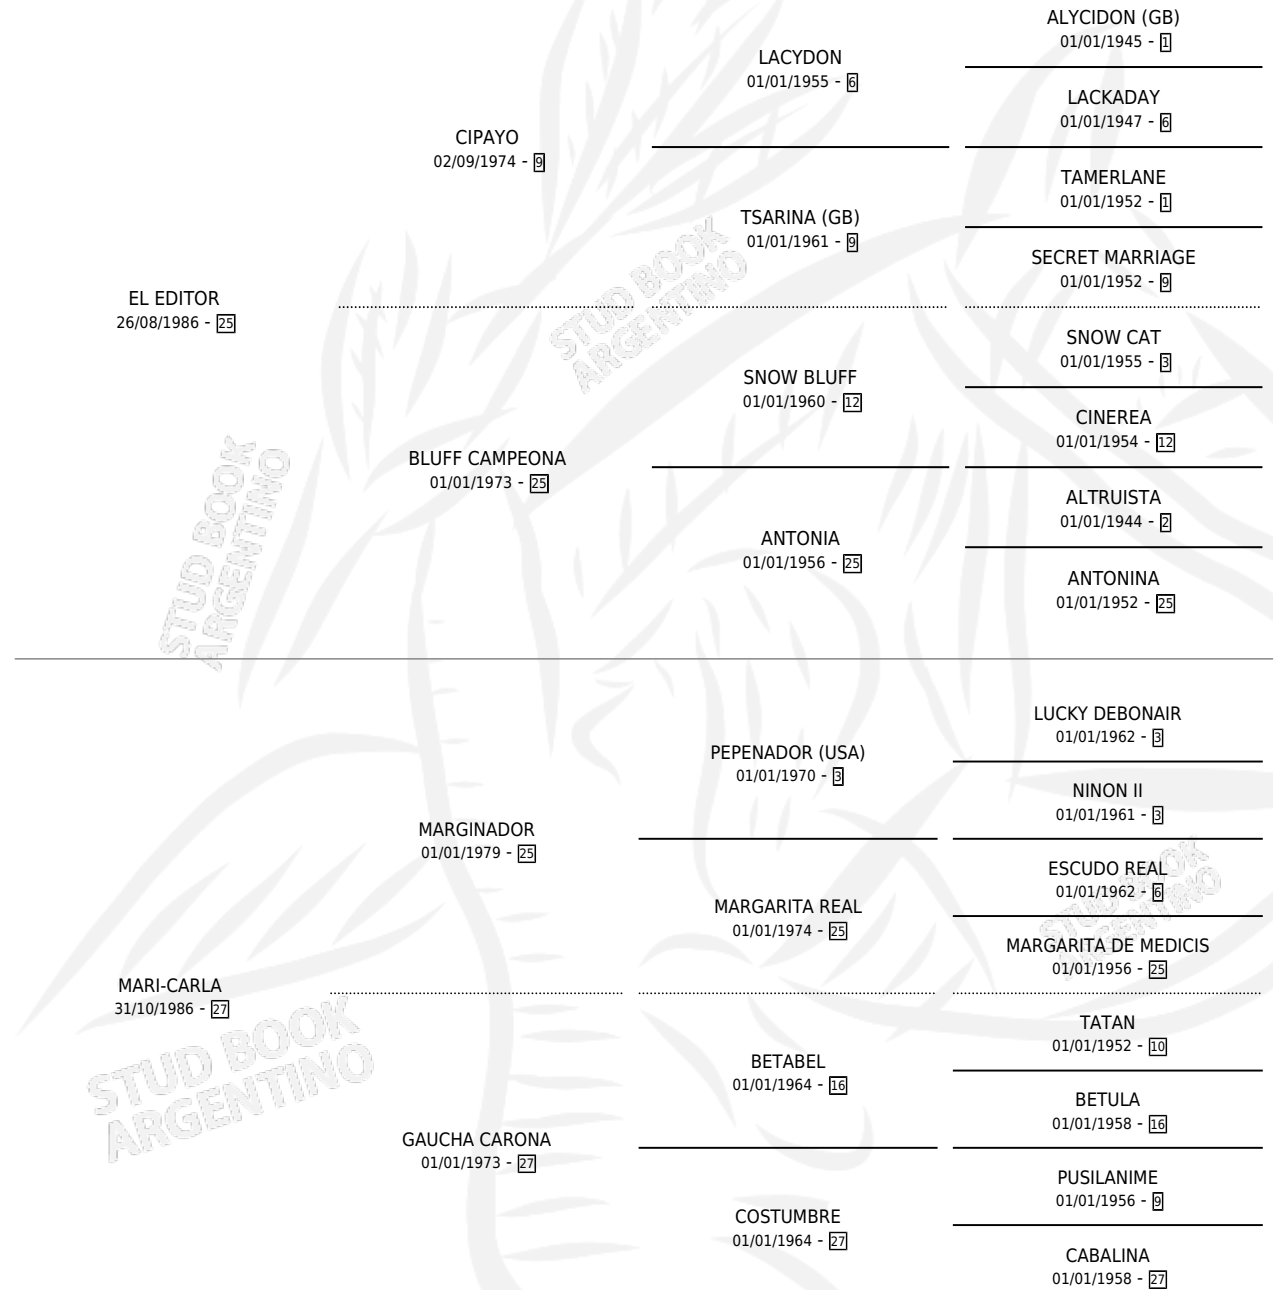

MARIO CAR

por **EL EDITOR** y **MARI-CARLA** por **MARGINADOR**

Argentina · Macho · Alazan Tostado · SP · 17/08/1996
Familia 27 · Volumen 36

ESTADO

TIPIFICACIÓN SANGUÍNEA	✓
TIPIFICACIÓN POR ADN	X
PASAPORTE	X
IDENTIFICACIÓN POR MICROCHIP	X
REPRODUCTOR	X

Lugar de nacimiento: San Marcelo

Criador: Sin dato

PEDIGREE

CAMPAÑA

Solo carreras oficiales de Argentina

POR EDAD

EDAD	CC	1°	2°	3°	4°	5°	NP	CLC	CLG	CLCG1	CLGG1	IMPORTE	GANANCIA / CC
5 AÑOS	2	0	0	0	0	0	2	0	0	0	0	\$0	\$0
6 AÑOS	8	0	0	0	0	0	8	0	0	0	0	\$65	\$8
TOTALES	10	0	0	0	0	0	10	0	0	0	0	\$65	\$7
%		0.0%	0.0%	0.0%	0.0%	0.0%	100%	0.0%	0.0%	0.0%	0.0%		