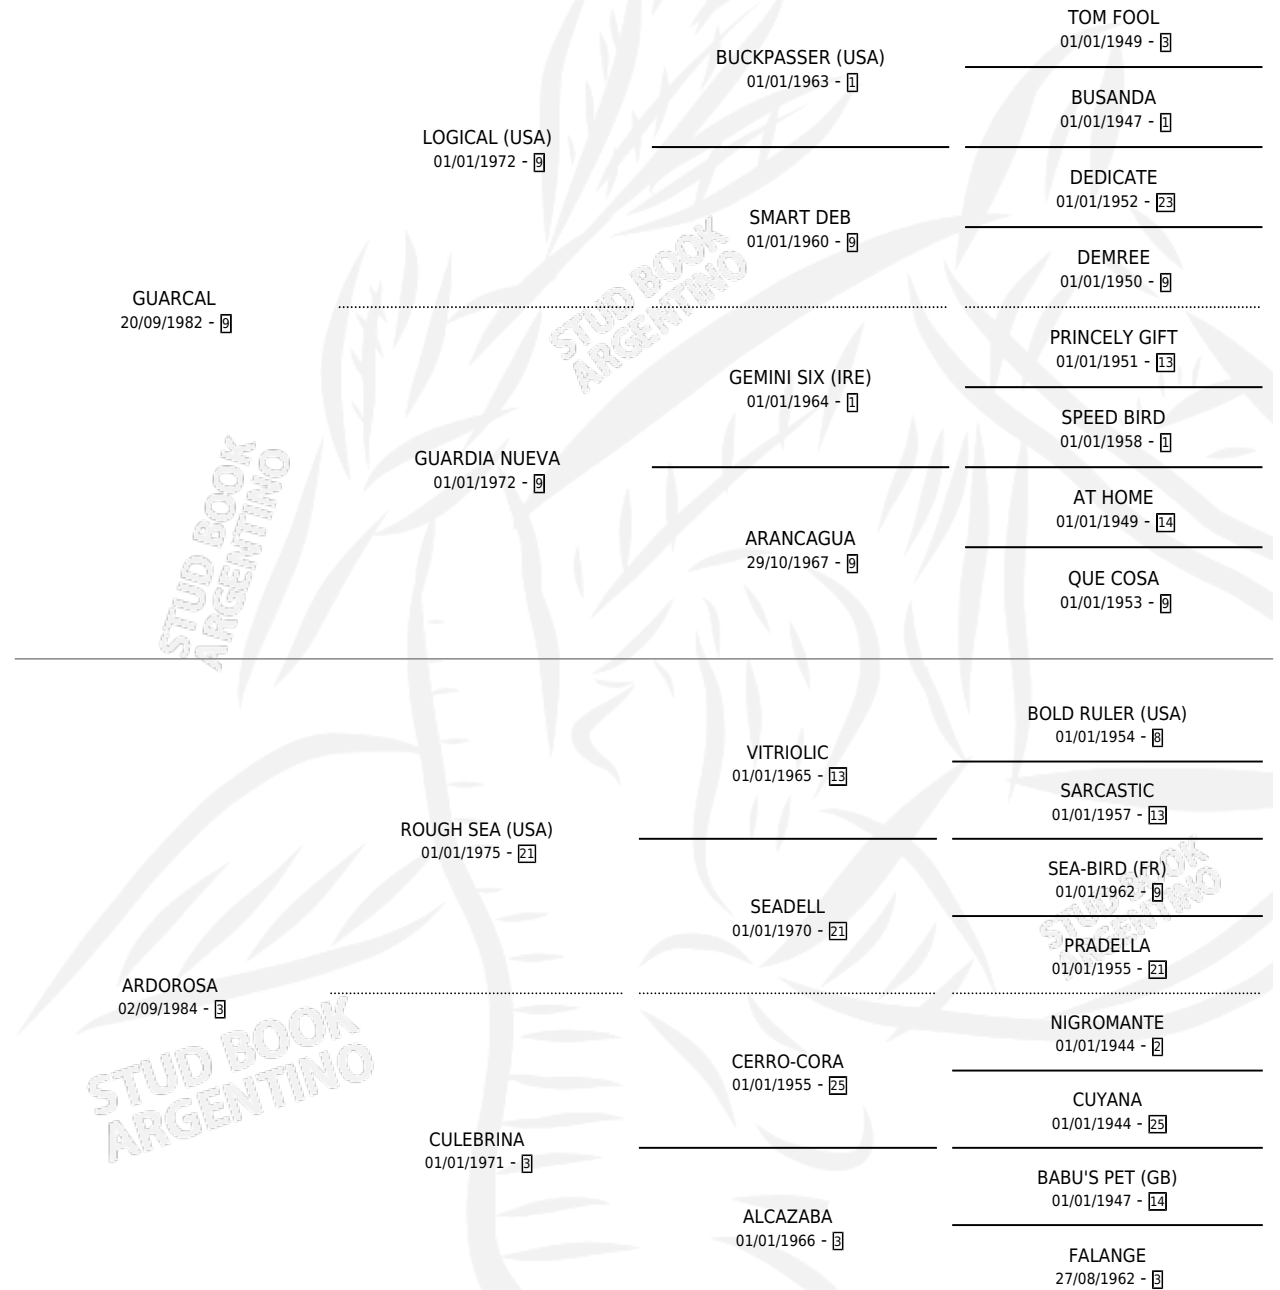

GUARDADO

por **GUARCAL** y **ARDOROSA** por **ROUGH SEA (USA)**

Argentina · Macho · Zaino Doradillo · SP · 08/08/1996
Familia 3-i · Volumen 36

ESTADO

TIPIFICACIÓN SANGUÍNEA	✓
TIPIFICACIÓN POR ADN	X
PASAPORTE	X
IDENTIFICACIÓN POR MICROCHIP	X
REPRODUCTOR	X

Lugar de nacimiento: El Rebenque

Criador: Sin dato

PEDIGREE

CAMPAÑA

Solo carreras oficiales de Argentina

POR EDAD

EDAD	CC	1°	2°	3°	4°	5°	NP	CLC	CLG	CLCG1	CLGG1	IMPORTE	GANANCIA / CC
4 AÑOS	13	0	0	3	0	1	9	0	0	0	0	\$1,704	\$131
TOTALES	13	0	0	3	0	1	9	0	0	0	0	\$1,704	\$131
%		0.0%	0.0%	23.1%	0.0%	7.7%	69.2%	0.0%	0.0%	0.0%	0.0%		