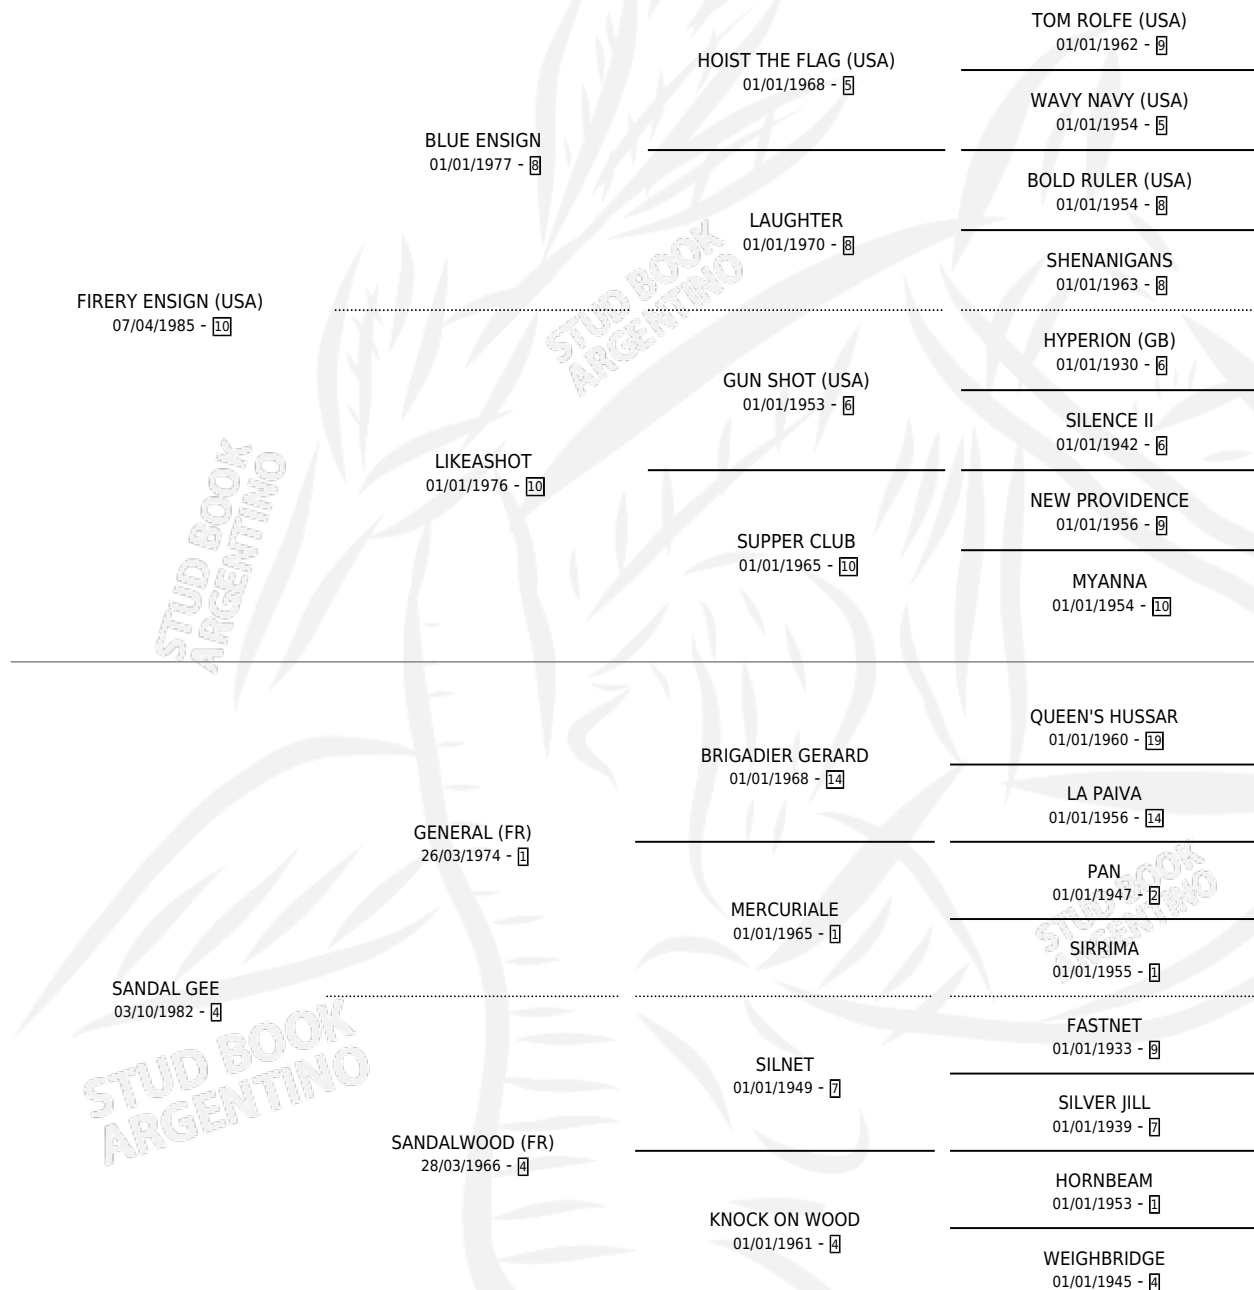

SANDY GEE

por **FIRERY ENSIGN (USA)** y **SANDAL GEE** por **GENERAL (FR)**

Argentina · Hembra · Tordillo · SP · 07/08/1996
Familia 4-c · Volumen 36

ESTADO

TIPIFICACIÓN SANGUÍNEA	✓
TIPIFICACIÓN POR ADN	✓
PASAPORTE	X
IDENTIFICACIÓN POR MICROCHIP	X
REPRODUCTOR	✓

Lugar de nacimiento: San Nicolas de Bari
Criador: Sin dato

~

HIJOS

	MACHOS	HEMBRAS
3 NACIERON	3	0
1 CORRIERON	1	0

SIN ACTUACIONES

PEDIGREE

S

cimientos 3 / Efectividad 30.00%

PADRILLO	PRODUCTO	CRIADOR	1ER SERVICIO	ÚLTIMO SERVICIO
MR. ROD	Ø		31/10/2010	31/10/2010
SANDY GEE	MR.RODO (M Z, 19/10/2010)	SIN DATO	10/10/2009	12/10/2009
MR. ROD	Ø		03/11/2008	03/11/2008
ROQUE SEN	Ø		14/11/2007	16/11/2007
ROQUE SEN	Ø		27/10/2006	30/10/2006
ROQUE SEN	ROQUE GEE (M T, 20/10/2006)	SIN DATO	18/10/2005	22/10/2005
FRANCO BOY	Ø		14/10/2004	18/10/2004
FRANCO BOY	Ø		20/11/2003	24/11/2003
FRANCO BOY	FRANCO GEE (M T, 09/11/2003)	SIN DATO	06/11/2002	10/11/2002
FRANCO BOY	Ø		10/08/2001	10/08/2001