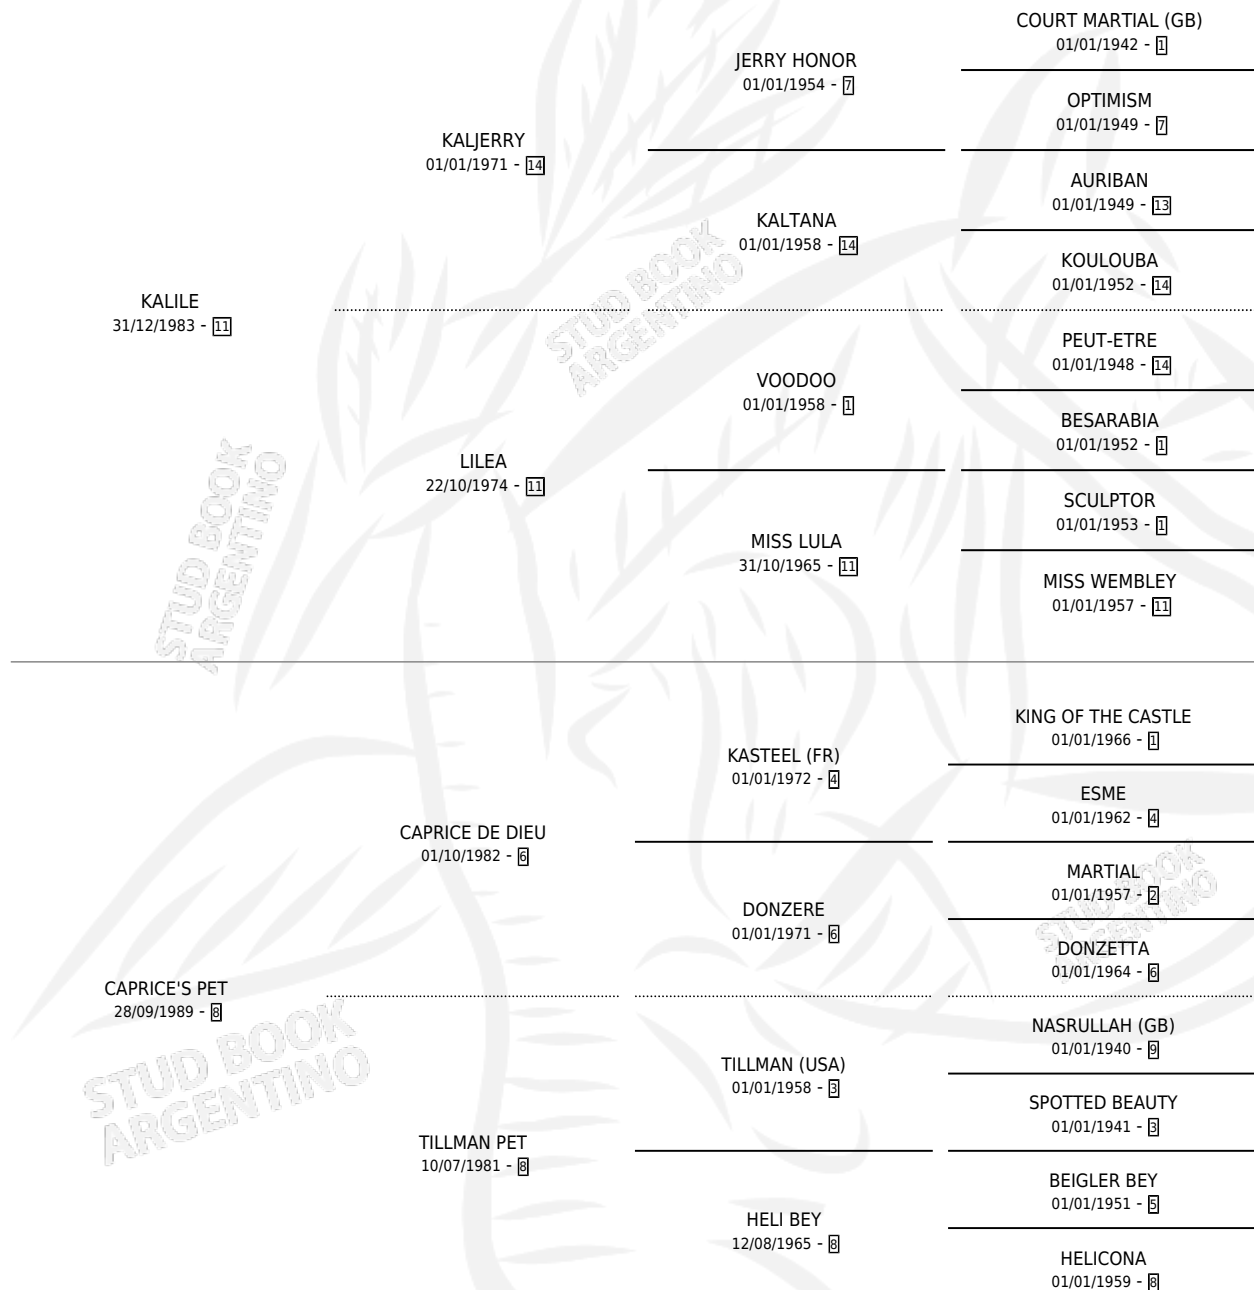

LILI PET

por KALILE y CAPRICE'S PET por CAPRICE DE DIEU

Argentina · Hembra · Tordillo · SP · 05/08/1996
Familia 8-j · Volumen 36

ESTADO

TIPIFICACIÓN SANGUÍNEA	X
TIPIFICACIÓN POR ADN	✓
PASAPORTE	✓
IDENTIFICACIÓN POR MICROCHIP	X
REPRODUCTOR	✓

Lugar de nacimiento: Gran Pepe

Criador: Sin dato

~

HIJOS

	MACHOS	HEMBRAS
3 NACIERON	1	2
SIN ACTUACIONES		

PEDIGREE