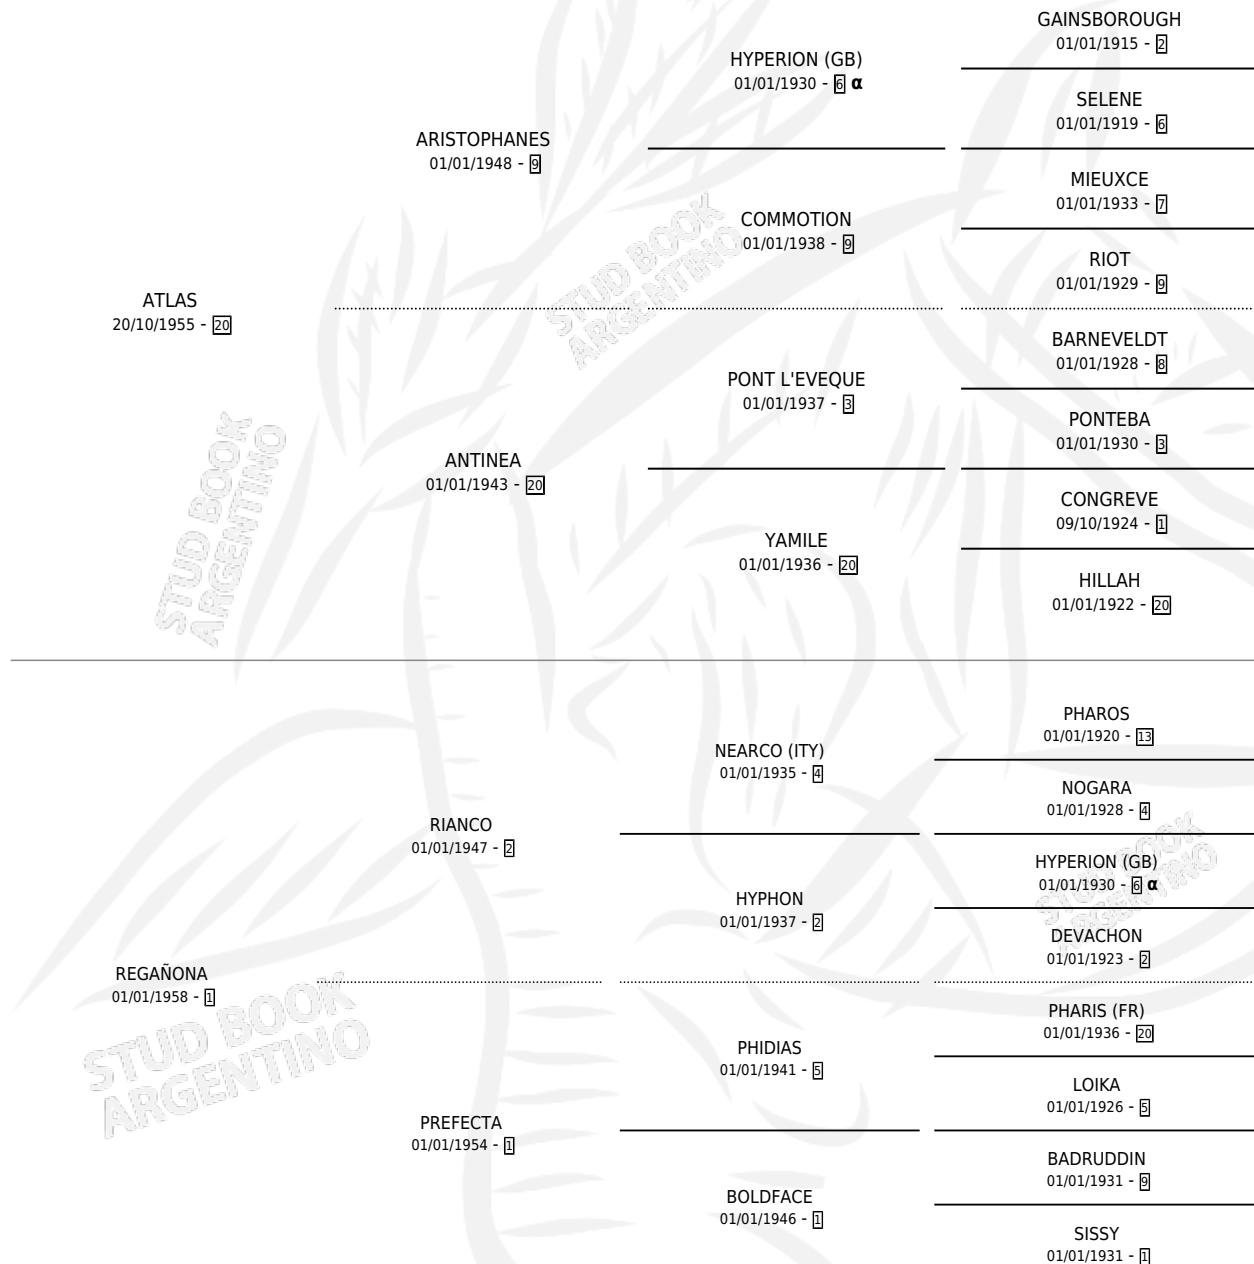

RAMTHA

por ATLAS y REGAÑONA por RIANCO

Argentina · Hembra · Alazan · SP · 01/01/1972
Familia 1-e · Volumen 28

ESTADO

TIPIFICACIÓN SANGUÍNEA	X
TIPIFICACIÓN POR ADN	X
PASAPORTE	X
IDENTIFICACIÓN POR MICROCHIP	X
REPRODUCTOR	✓

Lugar de nacimiento: Campo particular

Criador: Barontini Eduardo Antonio

~

HIJOS

	MACHOS	HEMBRAS
7 NACIERON	2	5
3 CORRIERON	2	1
2 GANARON	1	1
0 GANADORES CL	0 GANADORES GR	0 GANADORES G1

PEDIGREE

INBREEDING : α