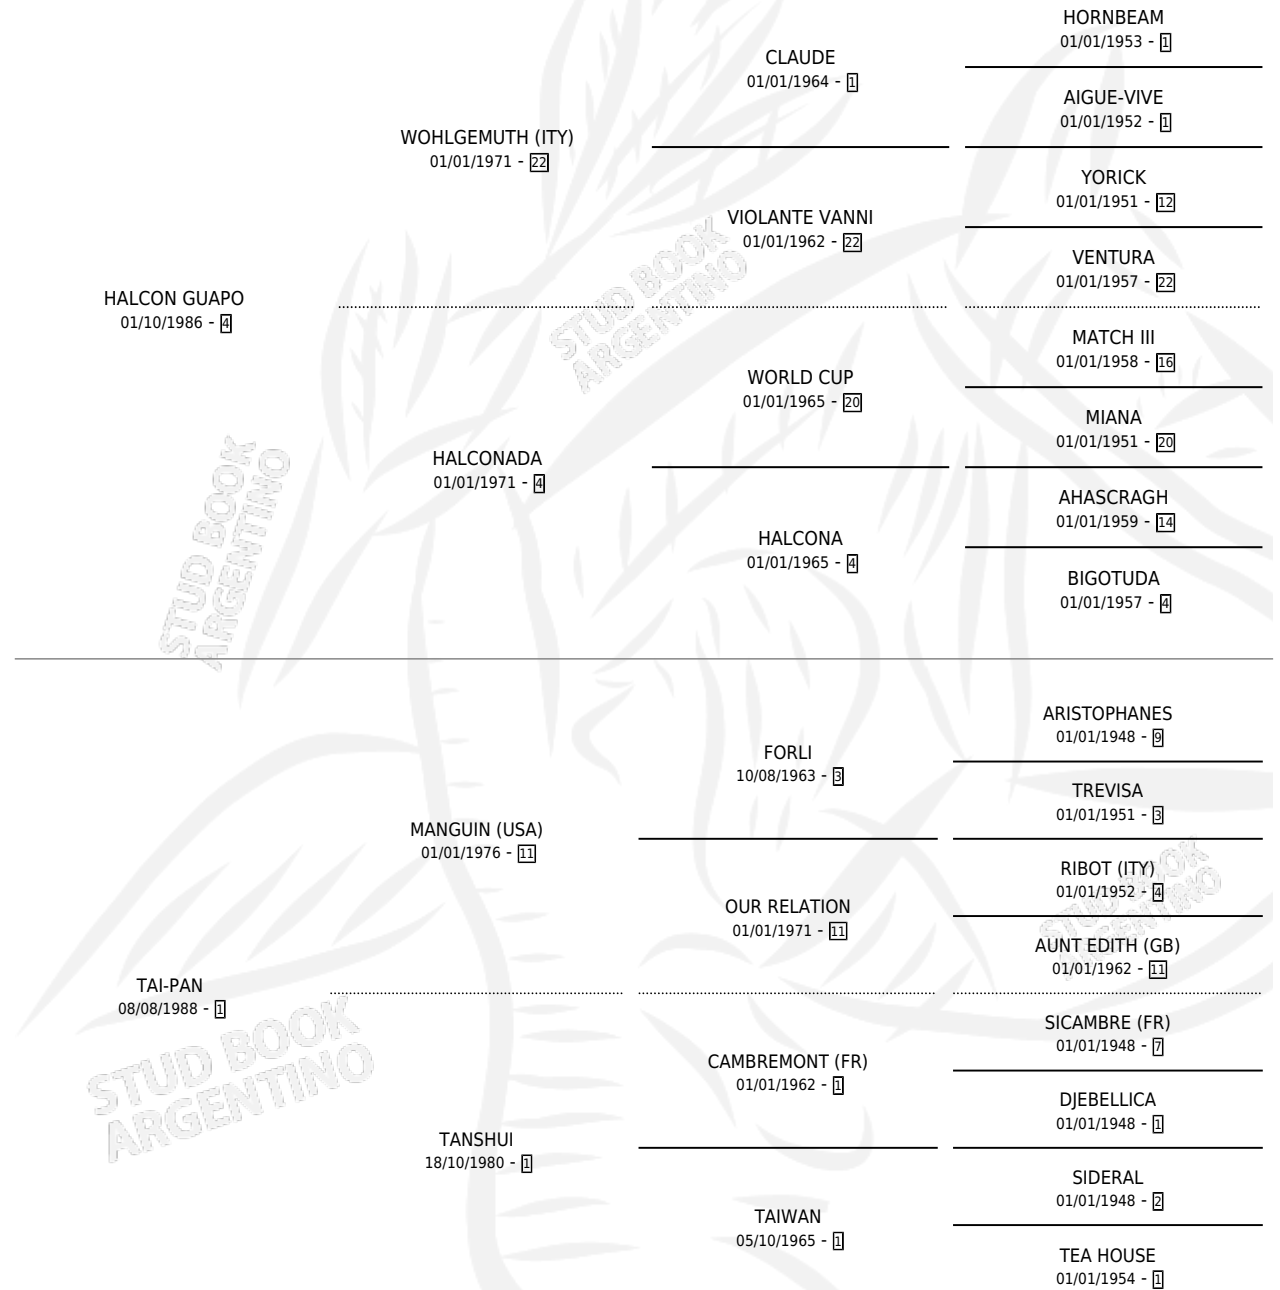

Lugar de nacimiento: Las Mercedes

Criador: Sin dato

~

HIJOS

	MACHOS	HEMBRAS
2 NACIERON	1	1
1 CORRIERON	0	1
1 GANARON	0	1
0 GANADORES CL	0 GANADORES GR	0 GANADORES G1

PEDIGREE

CAMPAÑA

Solo carreras oficiales de Argentina