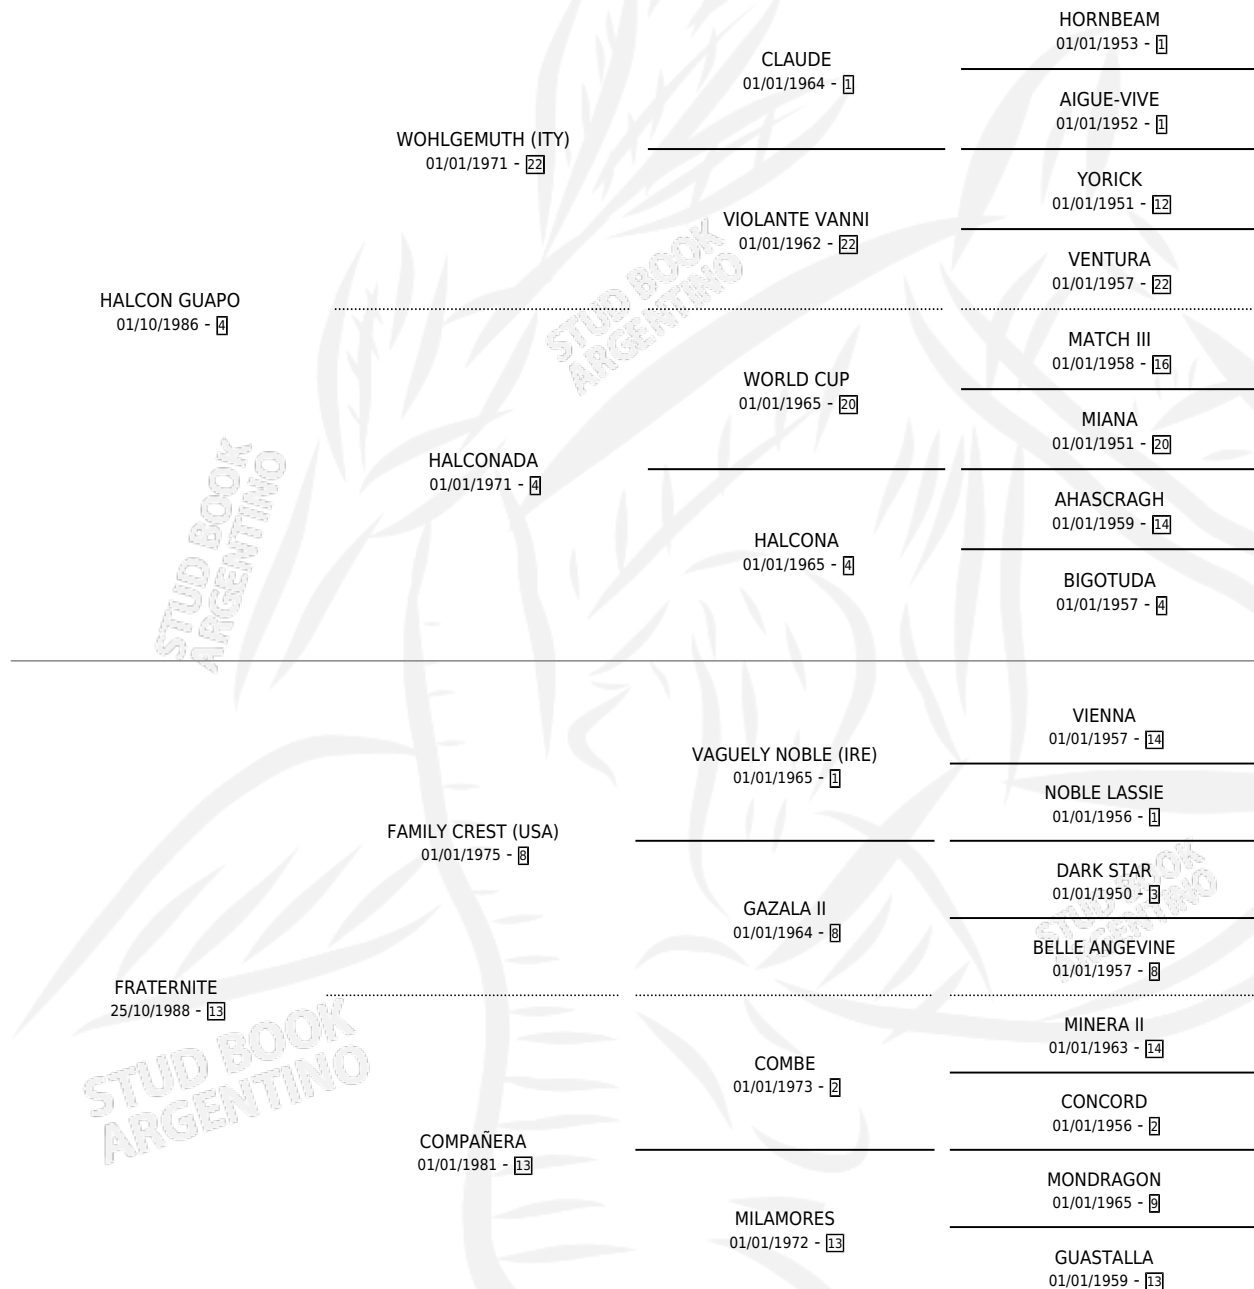

MARIA GUAPA

por HALCON GUAPO y FRATERNITE por FAMILY CREST (USA)

Argentina · Hembra · Zaino Doradillo · SP · 20/08/1996
Familia 13-c · Volumen 36

ESTADO

TIPIFICACIÓN SANGUÍNEA	X
TIPIFICACIÓN POR ADN	X
PASAPORTE	X
IDENTIFICACIÓN POR MICROCHIP	X
REPRODUCTOR	X

Lugar de nacimiento: Las Mercedes

Criador: Sin dato

PEDIGREE

MARIA GUAPA

Datos oficiales del Stud Book Argentino

Documento generado el 08/05/2026

studbook.org.ar