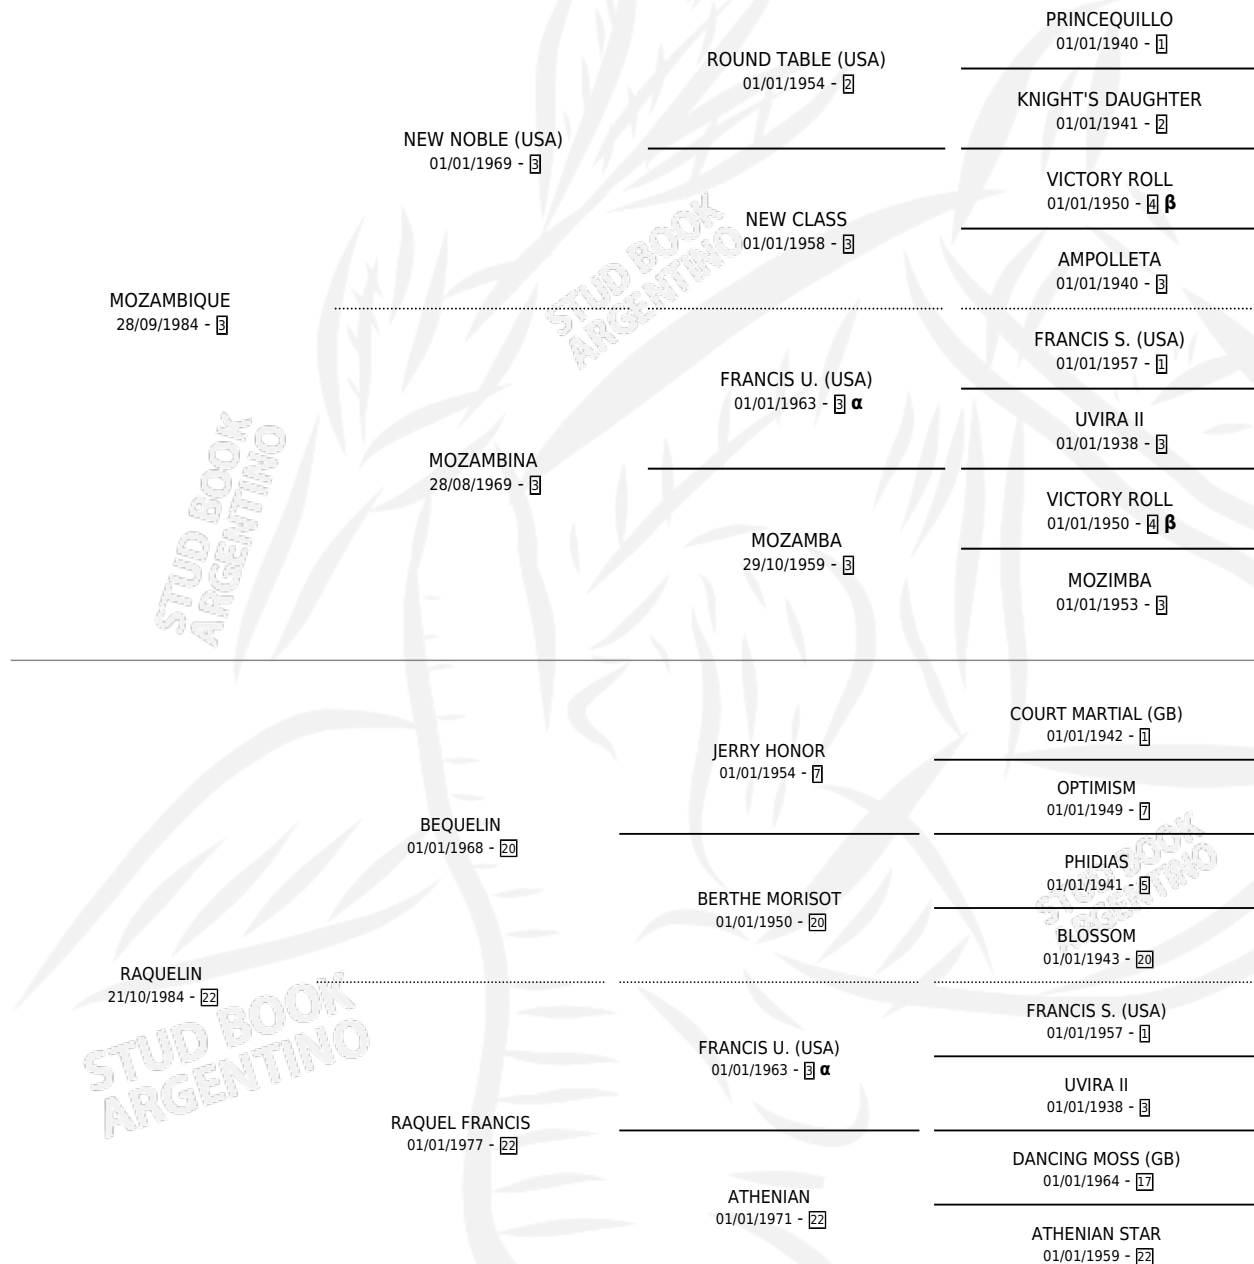

MOZO SIMPATICO

por MOZAMBIQUE y RAQUELIN por BEQUELIN

Argentina · Macho · Alazan · SP · 10/08/1996
Familia 22-d · Volumen 36

ESTADO

| | |
|------------------------------|---|
| TIPIFICACIÓN SANGUÍNEA | ✓ |
| TIPIFICACIÓN POR ADN | X |
| PASAPORTE | X |
| IDENTIFICACIÓN POR MICROCHIP | X |
| REPRODUCTOR | X |

Lugar de nacimiento: Don Simon

Criador: Don Simon

PEDIGREE

INBREEDING : α, β

MOZO SIMPATICO

Datos oficiales del Stud Book Argentino

Documento generado el 02/05/2026

studbook.org.ar