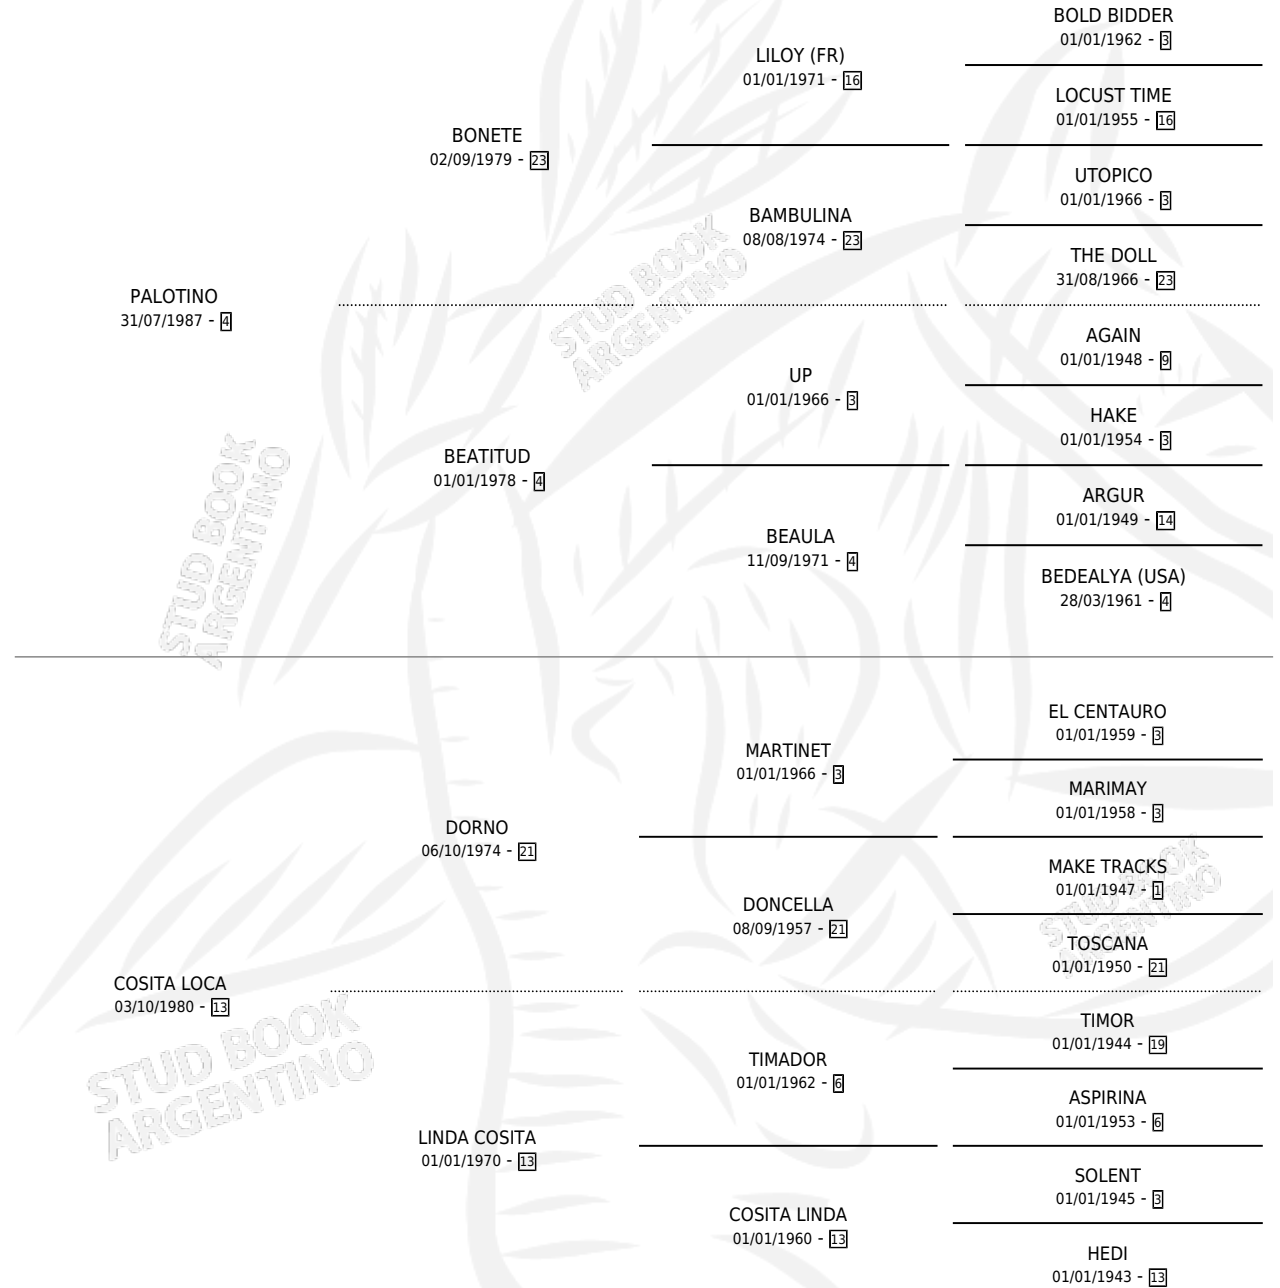

SOY DE PALO

por PALOTINO y COSITA LOCA por DORNO

Argentina · Macho · Zaino · SP · 28/08/1996
Familia 13-b · Volumen 36

ESTADO

TIPIFICACIÓN SANGUÍNEA	✓
TIPIFICACIÓN POR ADN	X
PASAPORTE	X
IDENTIFICACIÓN POR MICROCHIP	X
REPRODUCTOR	X

Lugar de nacimiento: Don Goyo

Criador: Don Goyo

PEDIGREE

SOY DE PALO

Datos oficiales del Stud Book Argentino

Documento generado el 14/05/2026

studbook.org.ar