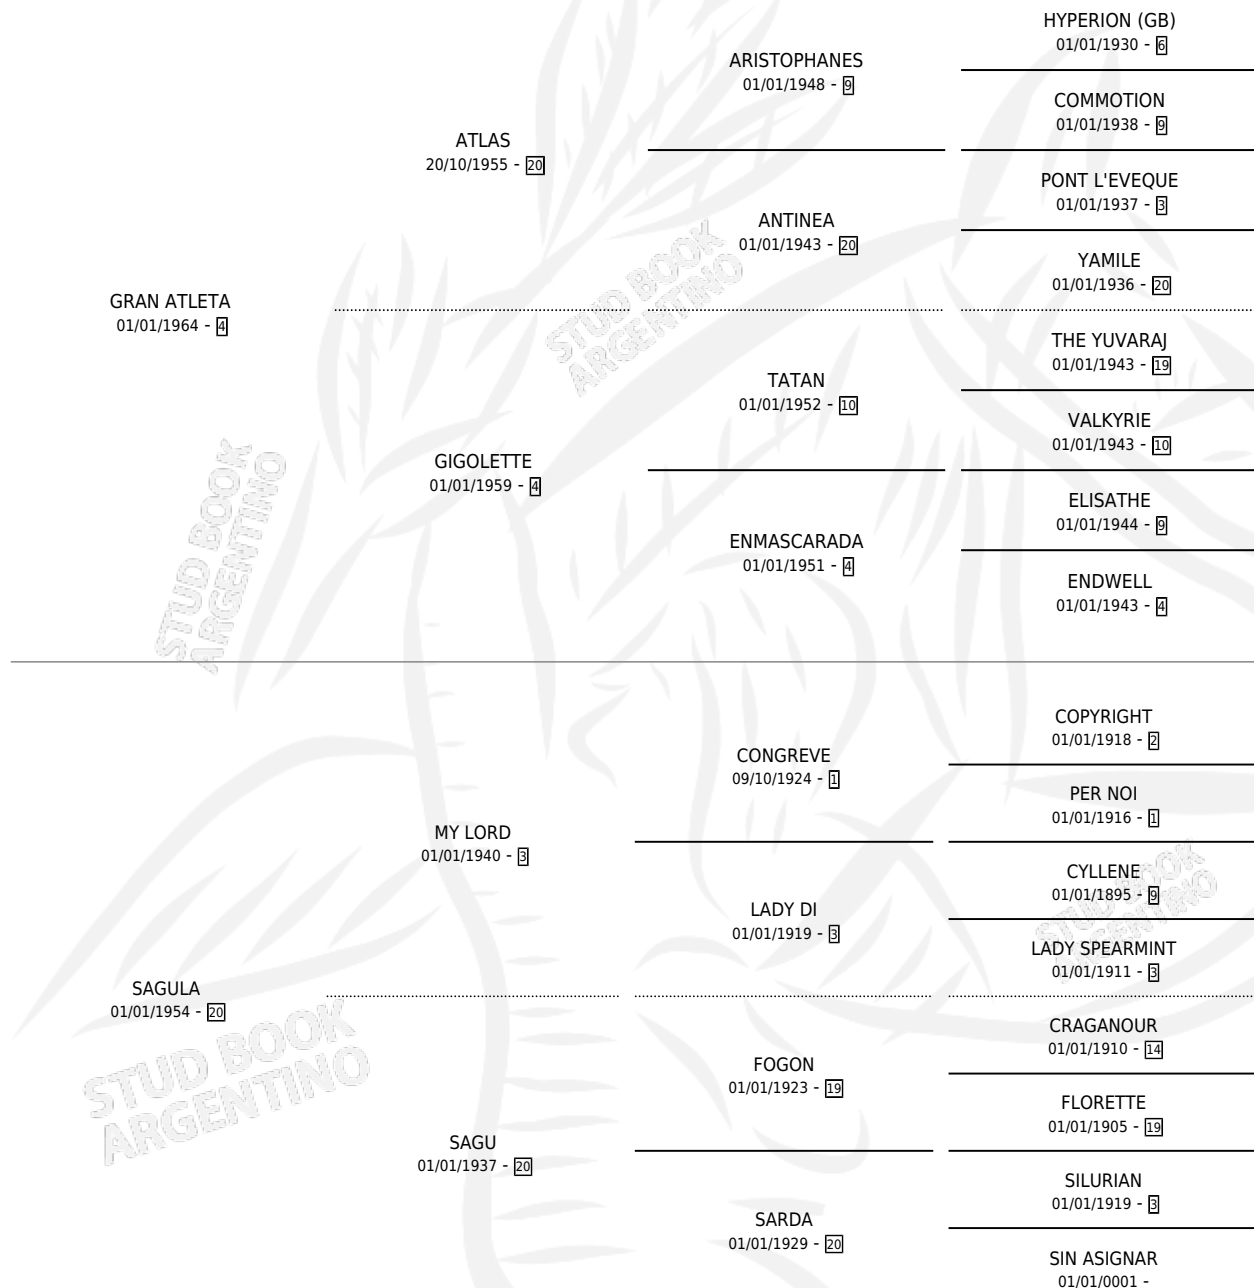

STELLAR

por GRAN ATLETA y SAGULA por MY LORD

Argentina · Hembra · Zaino Doradillo · SP · 01/01/1972
Familia 20-c · Volumen 28

ESTADO

TIPIFICACIÓN SANGUÍNEA	X
TIPIFICACIÓN POR ADN	X
PASAPORTE	X
IDENTIFICACIÓN POR MICROCHIP	X
REPRODUCTOR	✓

Lugar de nacimiento: Campo particular

Criador: Sin dato

~

HIJOS

	MACHOS	HEMBRAS
5 NACIERON	3	2
4 CORRIERON	3	1
3 GANARON	3	0
0 GANADORES CL	0 GANADORES GR	0 GANADORES G1

PEDIGREE

S

mientos **3** / Efectividad **100%**

PADRILLO	PRODUCTO	CRIADOR	1ER SERVICIO	ÚLTIMO SERVICIO
CIPAYO	DISTINGUIDA (H Z, 07/08/1986)	SIN DATO	25/08/1985	25/08/1985
CIPAYO	MEDIADOR (M Z, 23/07/1984)	ESTEVEZ JUAN JOSE		
CIPAYO	LONELY LADY (H A, 04/08/1985)	FIRMAMENTO		