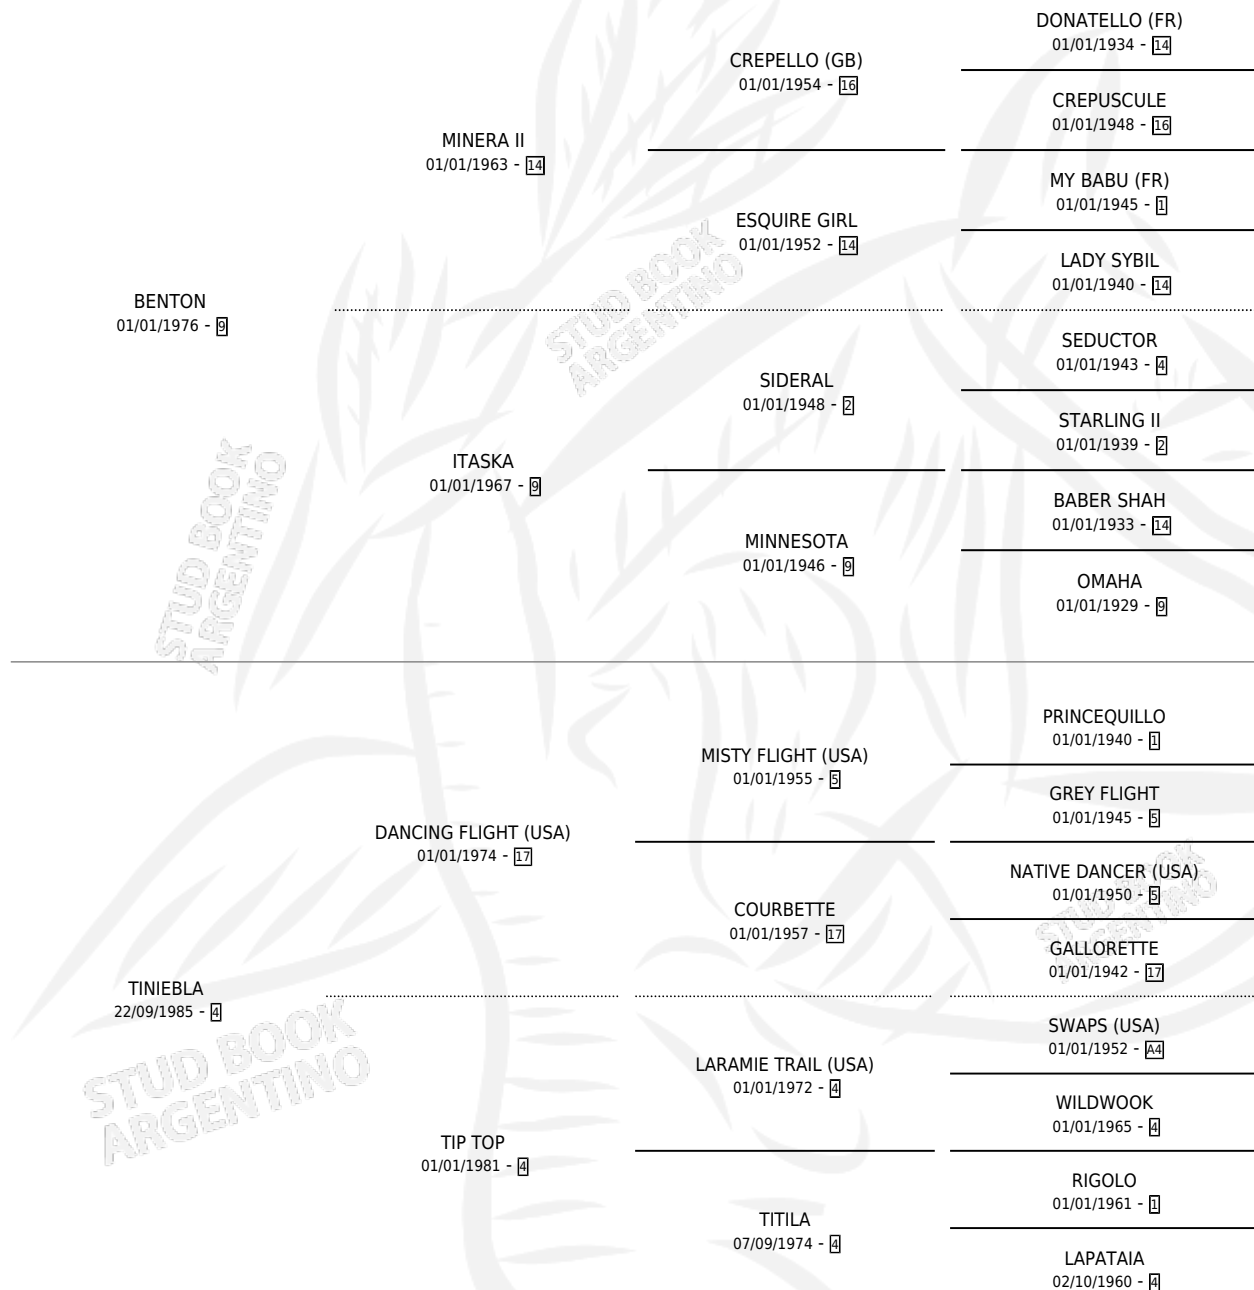

MUÑECA KACHINA

por BENTON y TINIEBLA por DANCING FLIGHT (USA)

Argentina · Hembra · Tordillo · SP · 07/08/1996
Familia 4-k · Volumen 36

ESTADO

TIPIFICACIÓN SANGUÍNEA	✓
TIPIFICACIÓN POR ADN	X
PASAPORTE	X
IDENTIFICACIÓN POR MICROCHIP	X
REPRODUCTOR	X

Lugar de nacimiento: Chelin

Criador: Sin dato

PEDIGREE

CAMPAÑA

Solo carreras oficiales de Argentina

POR EDAD

EDAD	CC	1°	2°	3°	4°	5°	NP	CLC	CLG	CLCG1	CLGG1	IMPORTE	GANANCIA / CC
5 AÑOS	1	0	0	0	0	0	1	0	0	0	0	\$0	\$0
TOTALES	1	0	0	0	0	0	1	0	0	0	0	\$0	\$0
%		0.0%	0.0%	0.0%	0.0%	0.0%	100%	0.0%	0.0%	0.0%	0.0%		