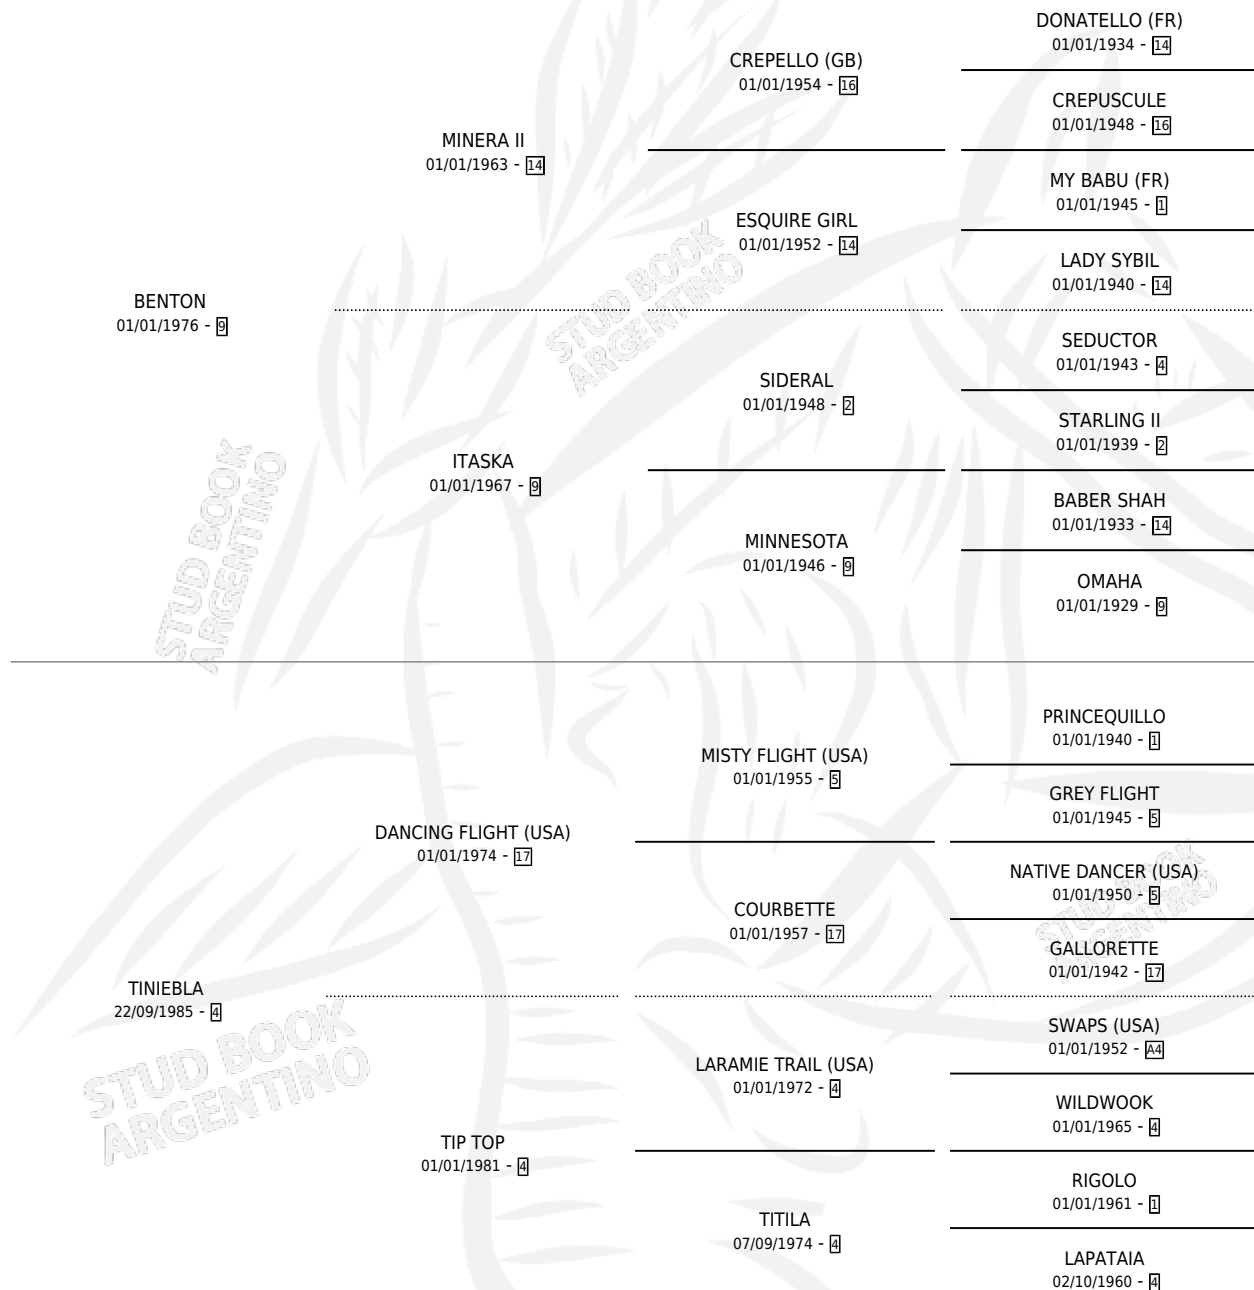

MUÑECA KACHINA

por BENTON y TINIEBLA por DANCING FLIGHT (USA)

Argentina · Hembra · Tordillo · SP · 07/08/1996
Familia 4-k · Volumen 36

ESTADO

TIPIFICACIÓN SANGUÍNEA	✓
TIPIFICACIÓN POR ADN	X
PASAPORTE	X
IDENTIFICACIÓN POR MICROCHIP	X
REPRODUCTOR	X

Lugar de nacimiento: Chelin

Criador: Sin dato

PEDIGREE