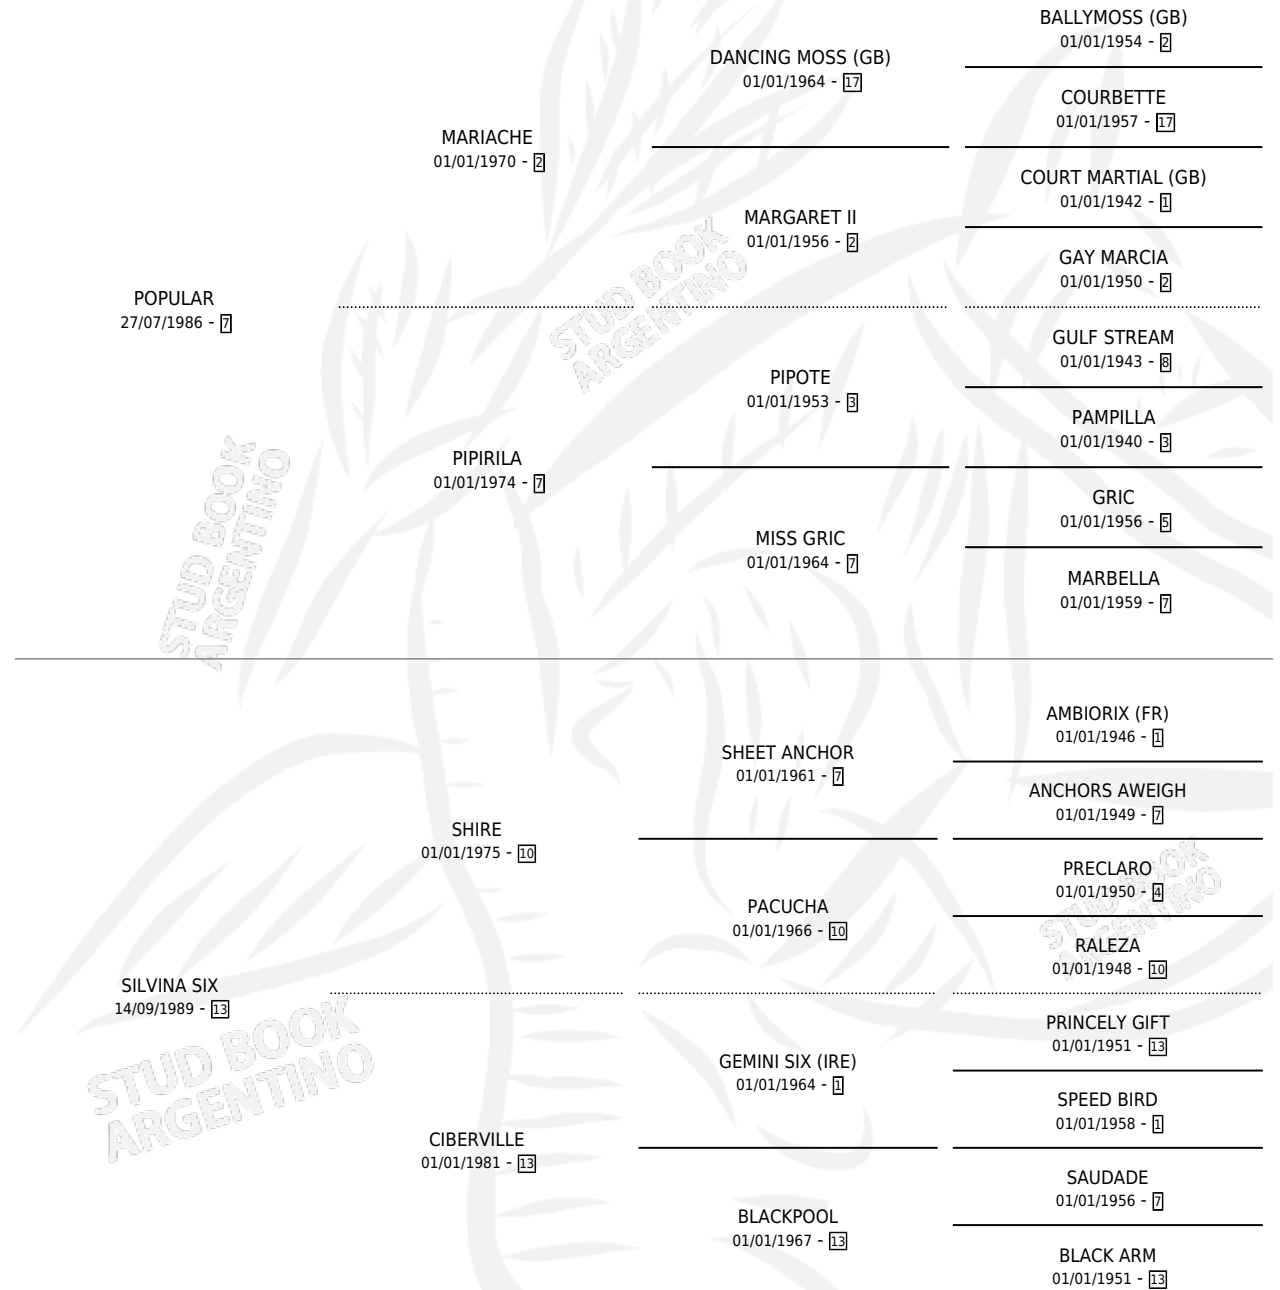

POR SILBAR

por POPULAR y SILVINA SIX por SHIRE

Argentina · Macho · Zaino Negro · SP · 06/08/1996
Familia 13-b · Volumen 36

ESTADO

TIPIFICACIÓN SANGUÍNEA	✓
TIPIFICACIÓN POR ADN	X
PASAPORTE	X
IDENTIFICACIÓN POR MICROCHIP	X
REPRODUCTOR	X

Lugar de nacimiento: El Calden

Criador: El Calden

PEDIGREE

CAMPAÑA

Solo carreras oficiales de Argentina

POR EDAD

EDAD	CC	1°	2°	3°	4°	5°	NP	CLC	CLG	CLCG1	CLGG1	IMPORTE	GANANCIA / CC
4 AÑOS	1	0	0	0	0	0	1	0	0	0	0	\$0	\$0
6 AÑOS	2	0	0	0	0	0	2	0	0	0	0	\$0	\$0
TOTALES	3	0	0	0	0	0	3	0	0	0	0	\$0	\$0
%		0.0%	0.0%	0.0%	0.0%	0.0%	100%	0.0%	0.0%	0.0%	0.0%		