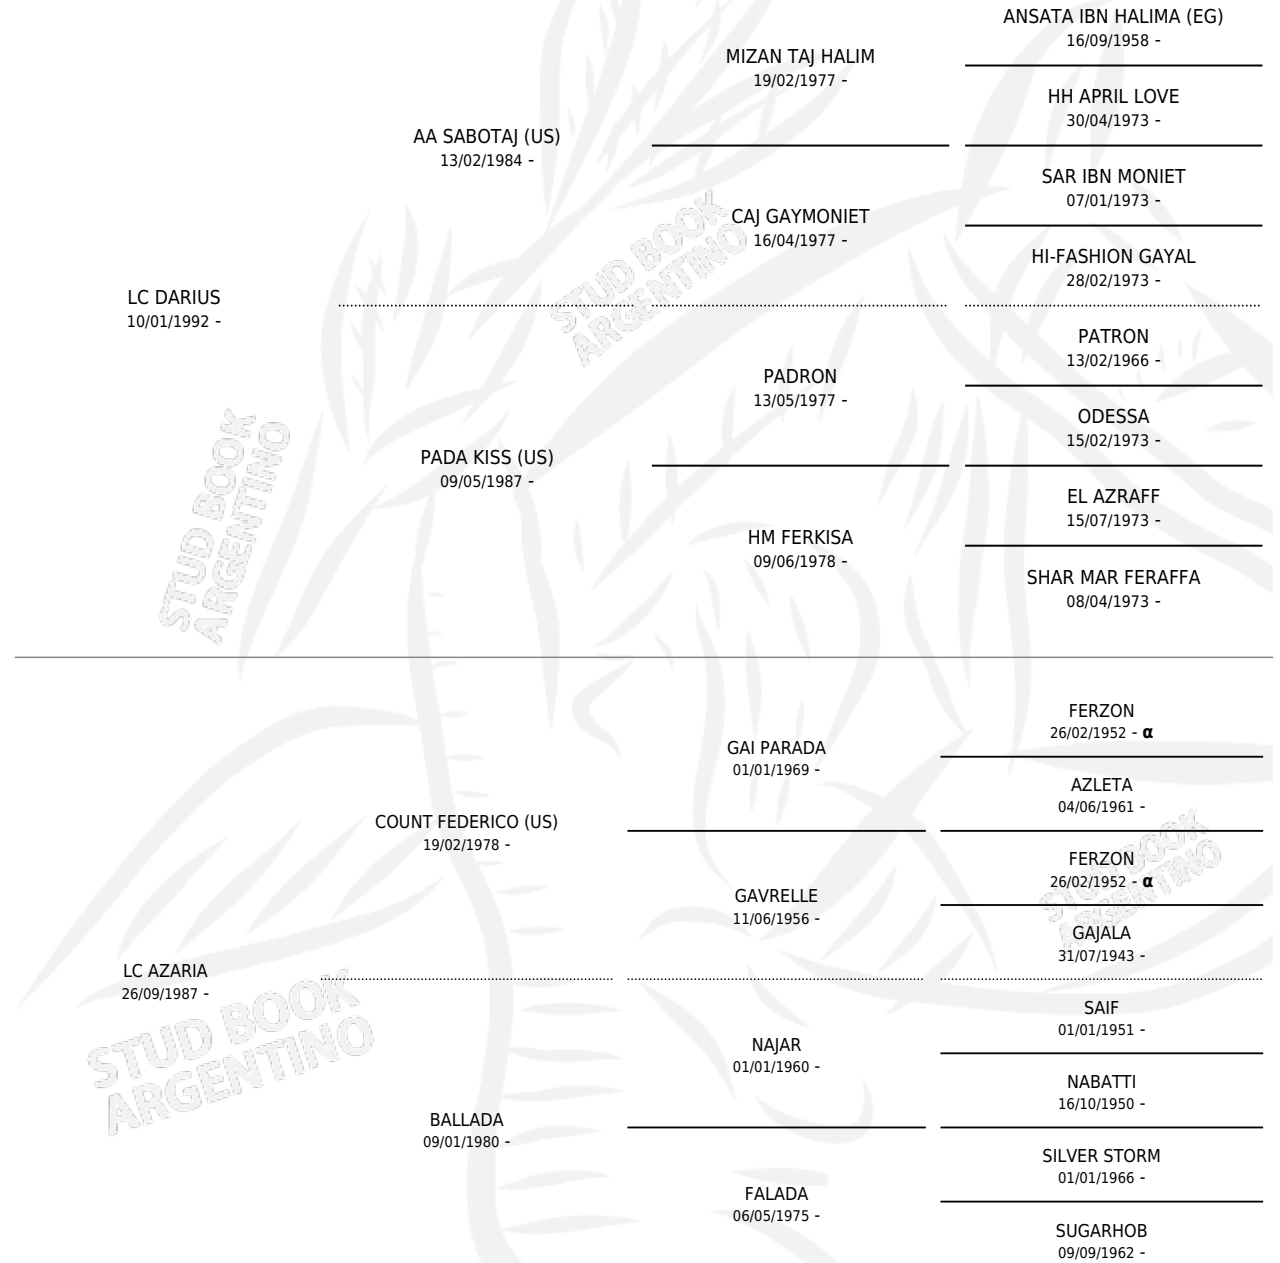

LC ADALA

por LC DARIUS y LC AZARIA por COUNT FEDERICO (US)

Argentina · Hembra · Zaino Doradillo · AP · 29/08/1996
Familia · Volumen 36

ESTADO

TIPIFICACIÓN SANGUÍNEA	✓
TIPIFICACIÓN POR ADN	X
PASAPORTE	X
IDENTIFICACIÓN POR MICROCHIP	X
REPRODUCTOR	X

Lugar de nacimiento: La Catalina

Criador: La Catalina

PEDIGREE

INBREEDING : α