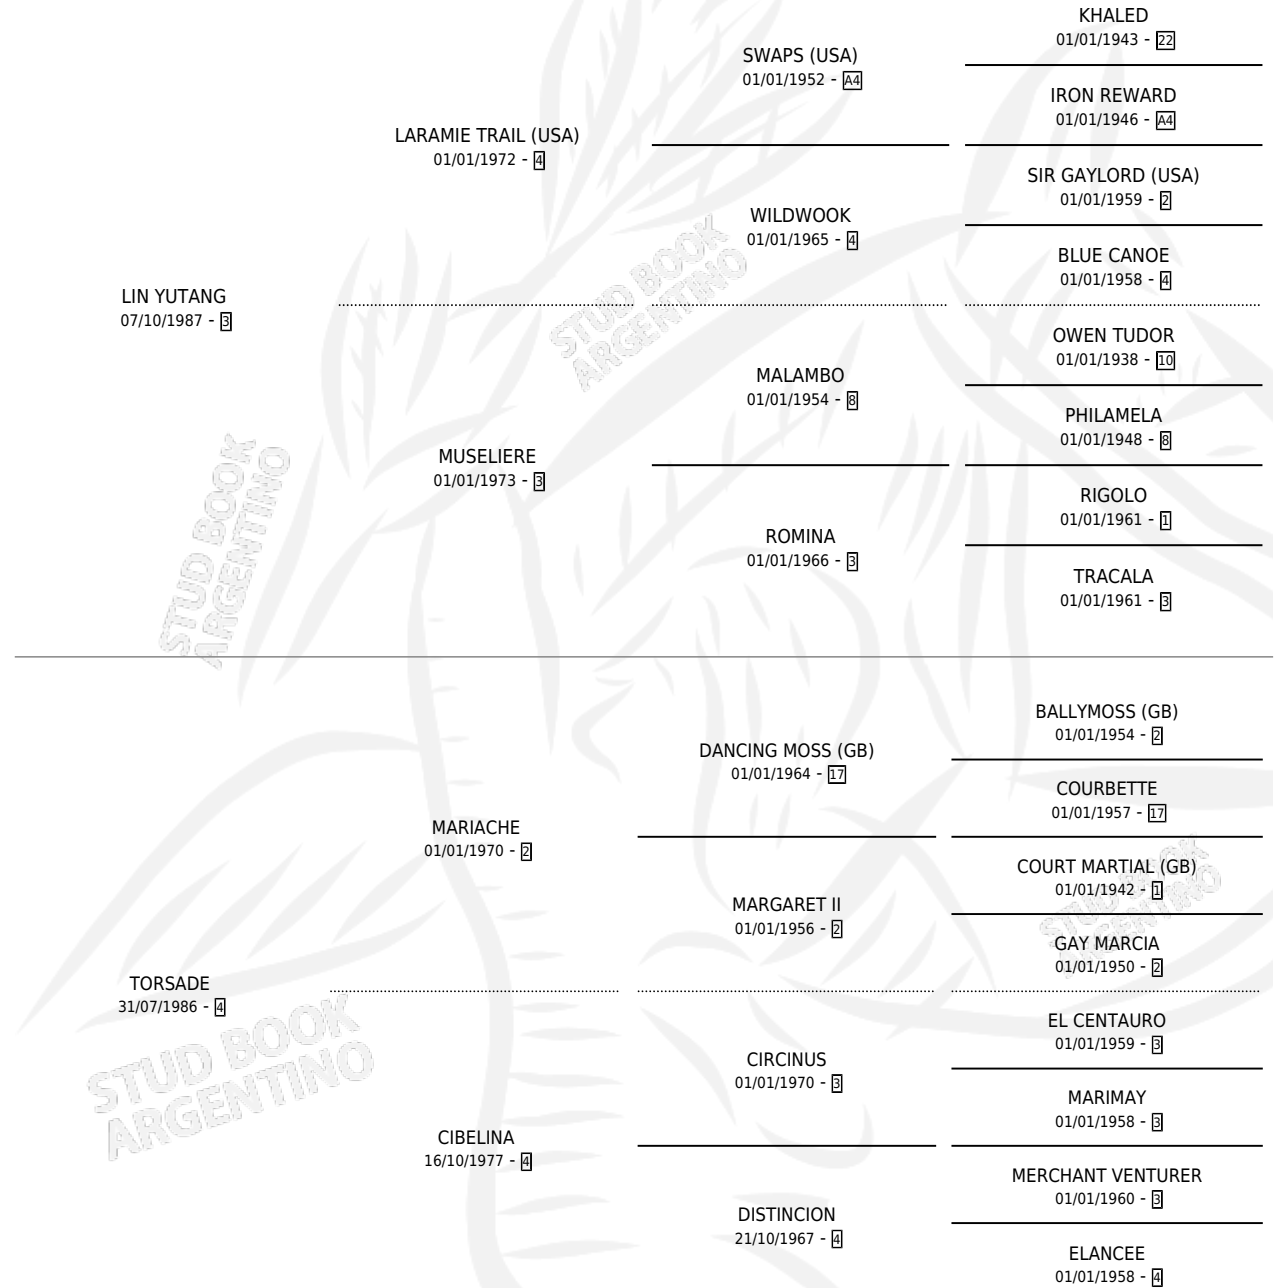

BAIONA

por LIN YUTANG y TORSADE por MARIACHE

Argentina · Hembra · Zaino · SP · 08/08/1996
Familia 4-k · Volumen 36

ESTADO

TIPIFICACIÓN SANGUÍNEA	✓
TIPIFICACIÓN POR ADN	✓
PASAPORTE	X
IDENTIFICACIÓN POR MICROCHIP	X
REPRODUCTOR	✓

Lugar de nacimiento: La Mañana

Criador: La Mañana

~

HIJOS

	MACHOS	HEMBRAS
5 NACIERON	3	2
2 CORRIERON	2	0
1 GANARON	1	0
0 GANADORES CL	0 GANADORES GR	0 GANADORES G1

PEDIGREE

CAMPAÑA

Solo carreras oficiales de Argentina