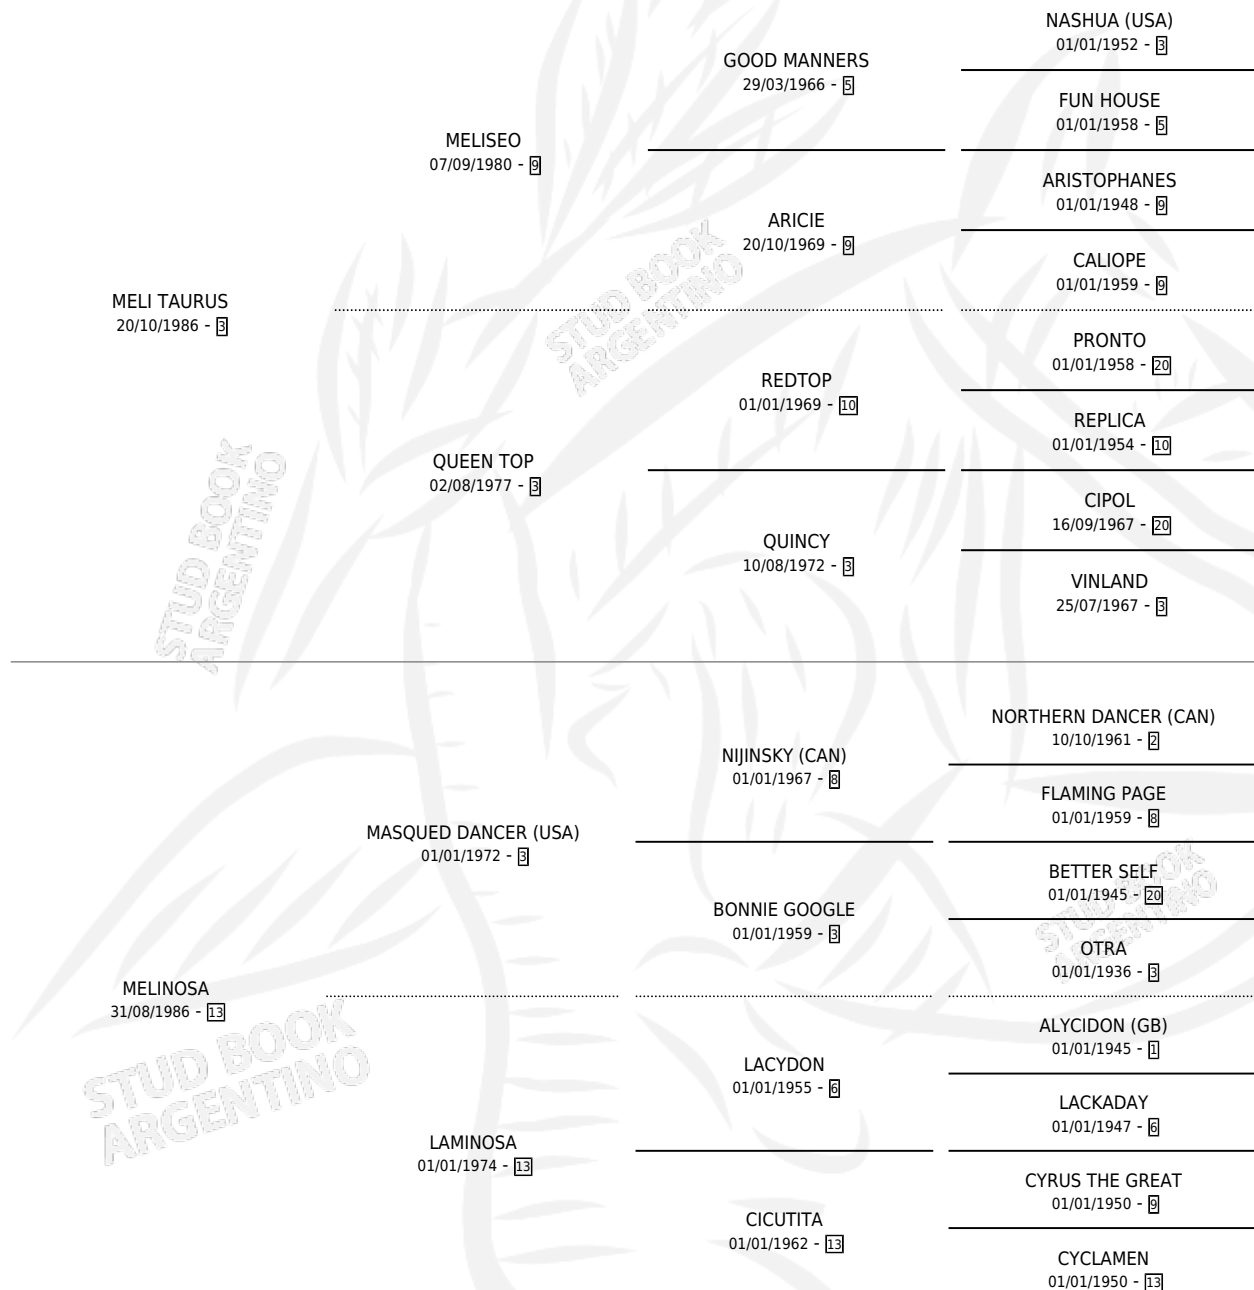

TAURA DANCER

por MELI TAURUS y MELINOSA por MASQUED DANCER (USA)

Argentina · Hembra · Zaino · SP · 08/09/1996
Familia 13 · Volumen 36

ESTADO

TIPIFICACIÓN SANGUÍNEA	✓
TIPIFICACIÓN POR ADN	✓
PASAPORTE	X
IDENTIFICACIÓN POR MICROCHIP	X
REPRODUCTOR	✓

Lugar de nacimiento: Rosa Negra
Criador: Sin dato

~

HIJOS

	MACHOS	HEMBRAS
3 NACIERON	2	1
2 CORRIERON	1	1

SIN ACTUACIONES

PEDIGREE