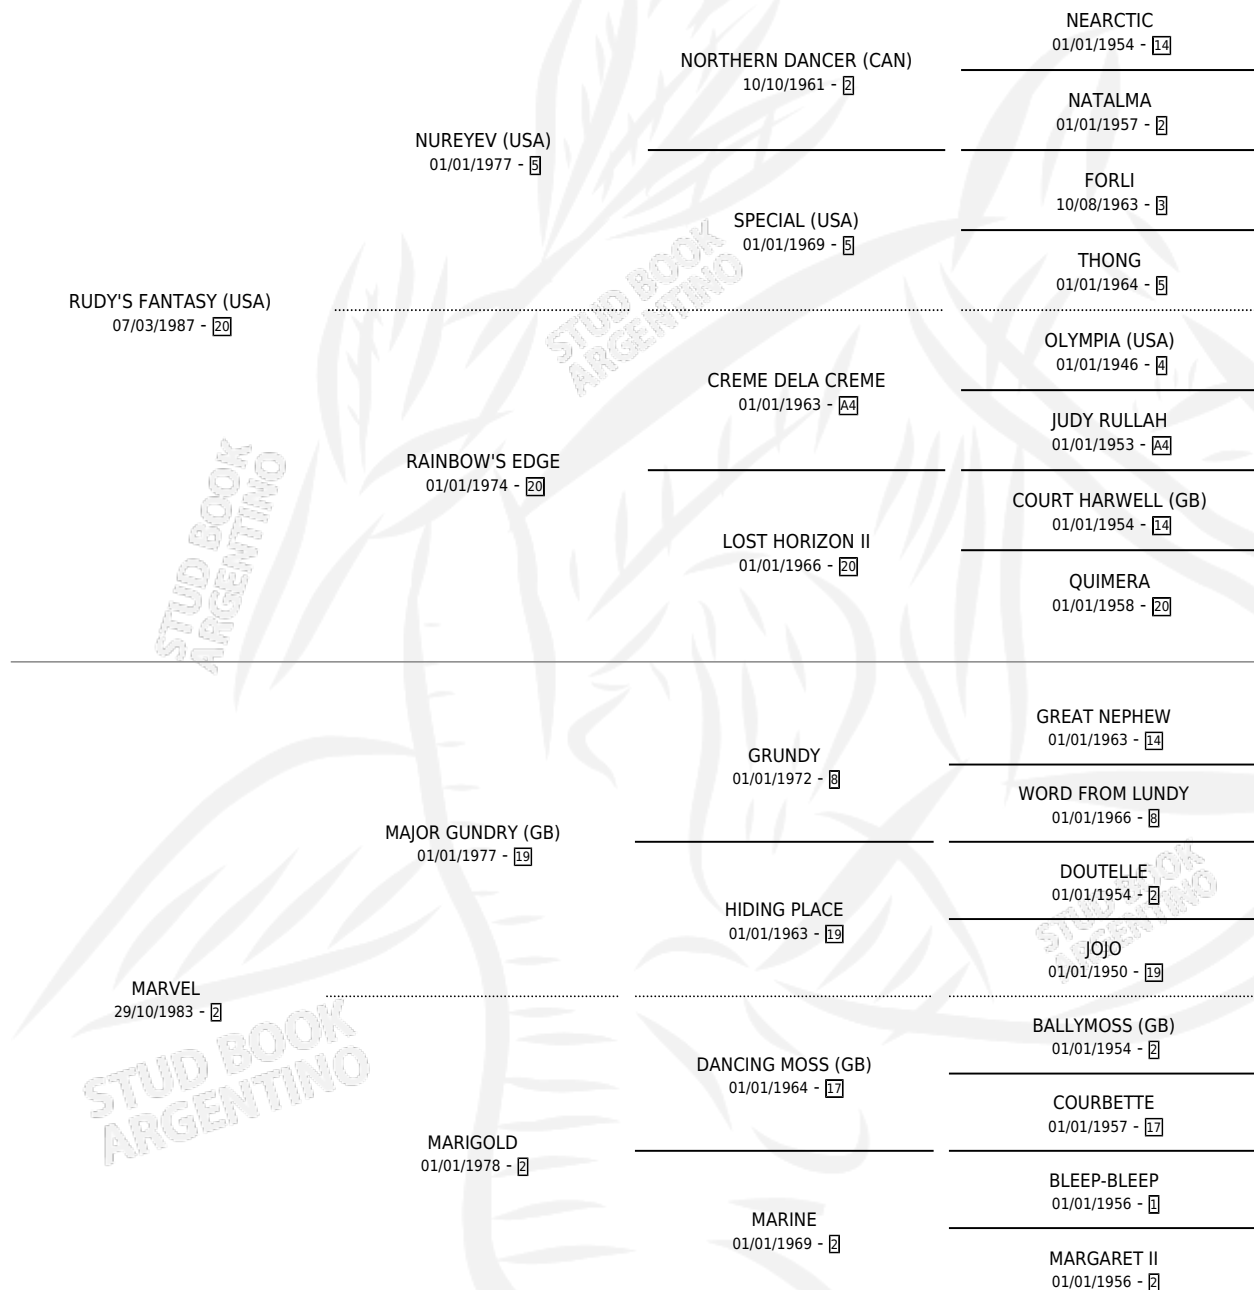

MANILA CLOTH

por RUDY'S FANTASY (USA) y MARVEL por MAJOR GUNDRY (GB)

Argentina · Hembra · Zaino · SP · 14/08/1996
Familia 2-s · Volumen 36

ESTADO

TIPIFICACIÓN SANGUÍNEA	✓
TIPIFICACIÓN POR ADN	✓
PASAPORTE	X
IDENTIFICACIÓN POR MICROCHIP	X
REPRODUCTOR	✓

Lugar de nacimiento: Orilla Del Monte
Criador: Orilla Del Monte

~

HIJOS

	MACHOS	HEMBRAS
2 NACIERON	1	1
SIN ACTUACIONES		

PEDIGREE