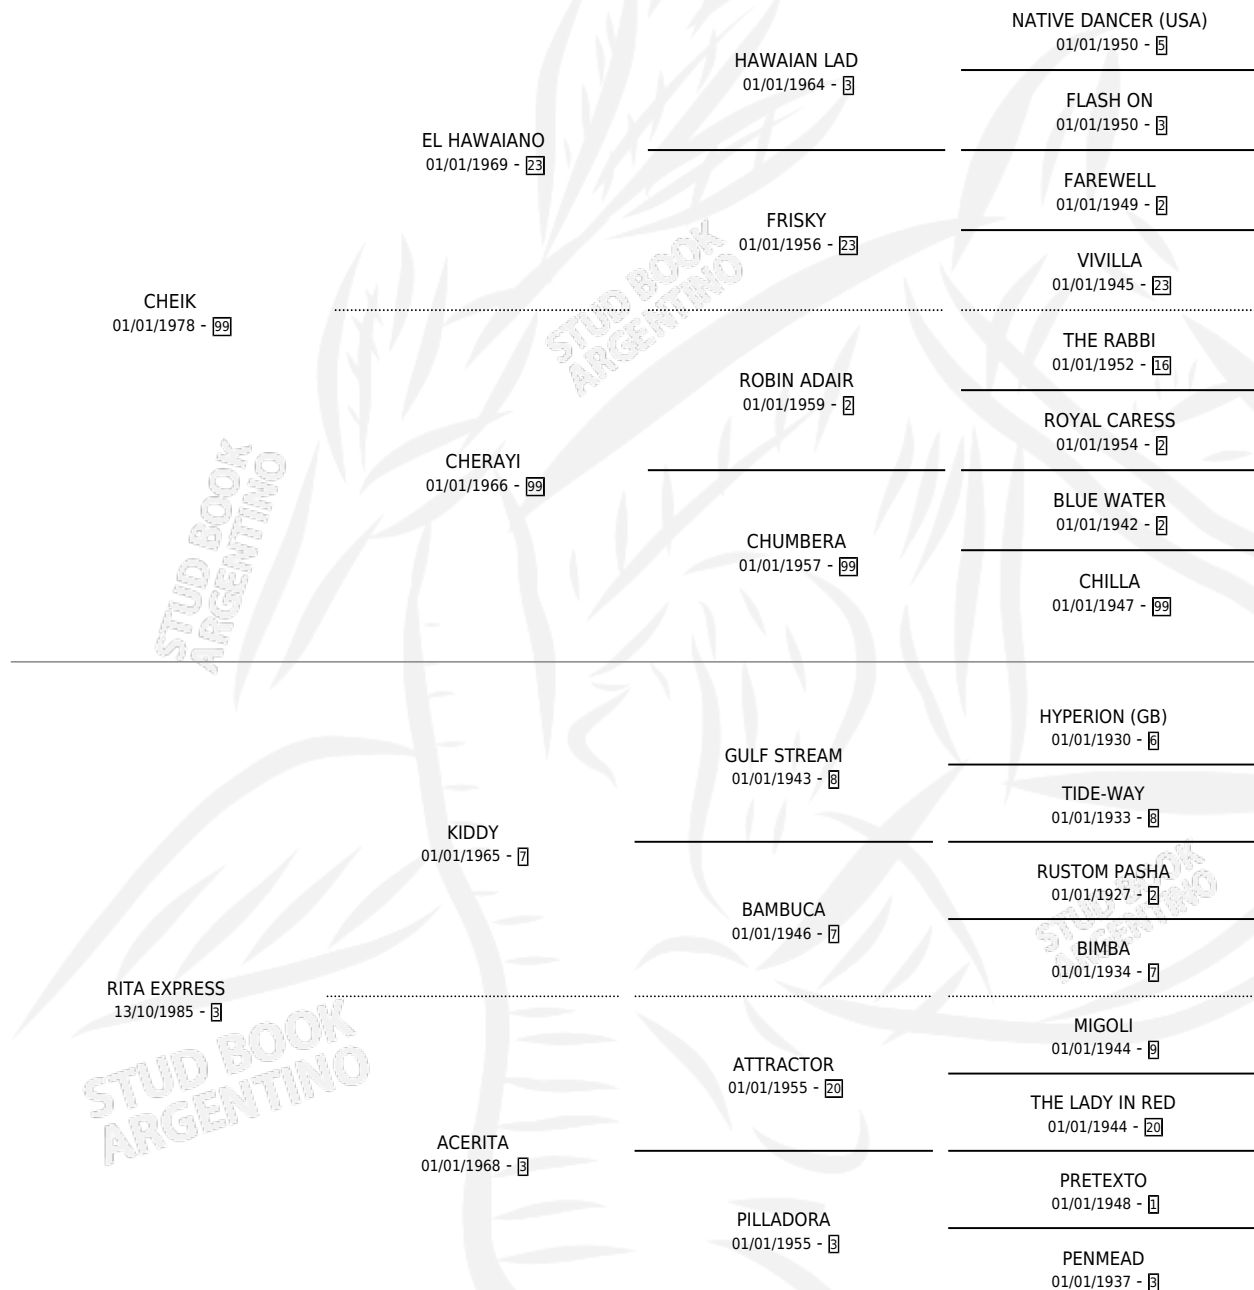

LALA EXPRESS

por CHEIK y RITA EXPRESS por KIDDY

Argentina · Hembra · Zaino · SP · 07/08/1996
Familia 3-h · Volumen 36

ESTADO

TIPIFICACIÓN SANGUÍNEA	✓
TIPIFICACIÓN POR ADN	X
PASAPORTE	X
IDENTIFICACIÓN POR MICROCHIP	X
REPRODUCTOR	✓

Lugar de nacimiento: El Expreso Ola

Criador: Sin dato

~

HIJOS

	MACHOS	HEMBRAS
3 NACIERON	1	2

SIN ACTUACIONES

PEDIGREE

S

mientos 3 / Efectividad 100%

PADRILLO	PRODUCTO	CRIADOR	1ER SERVICIO	ÚLTIMO SERVICIO
IQUEÑO	LALO EXPRESS (M A, 29/10/2004)	SIN DATO	05/11/2003	07/11/2003
IQUEÑO	AUGUSTIN EXPRESS (H Z, 01/08/2002)	SIN DATO	13/08/2001	15/08/2001
IQUEÑO	ROMI EXPRESS (H Z, 02/08/2001)	SIN DATO	17/08/2000	19/08/2000