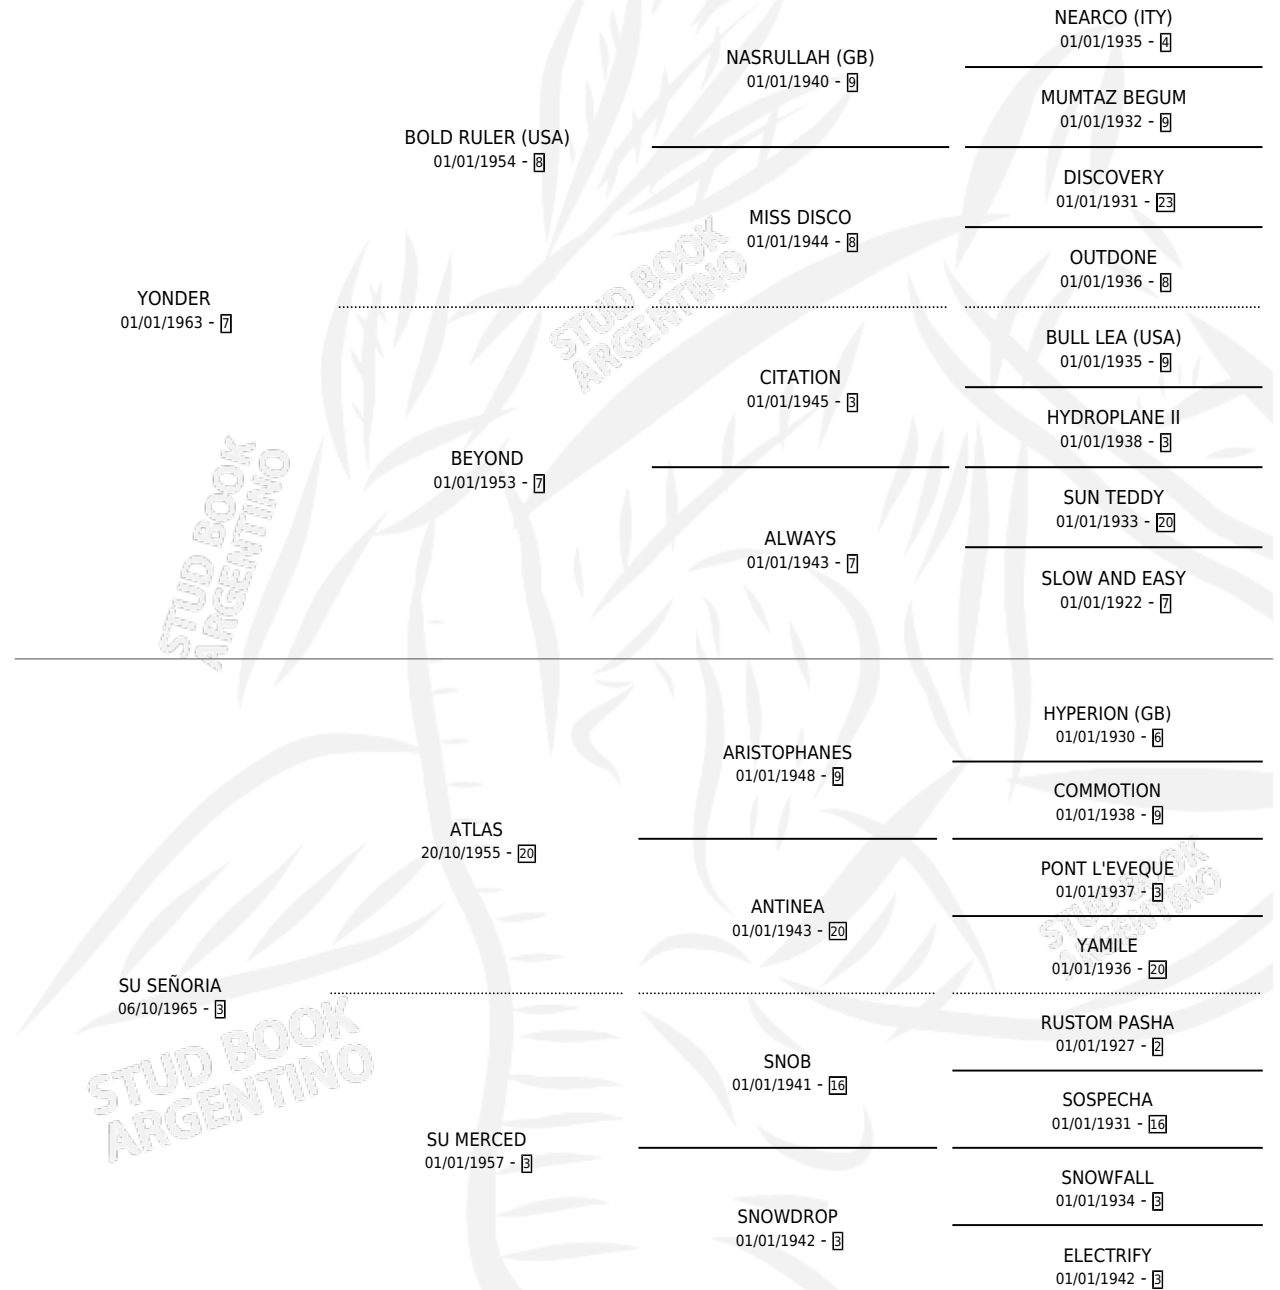

CONSIDERADO

por YONDER y SU SEÑORIA por ATLAS

Argentina · Macho · Alazan · SP · 10/11/1972
Familia 3 · Volumen 28

ESTADO

TIPIFICACIÓN SANGUÍNEA	X
TIPIFICACIÓN POR ADN	X
PASAPORTE	X
IDENTIFICACIÓN POR MICROCHIP	X
REPRODUCTOR	X

Lugar de nacimiento: Campo particular

Criador: Sin dato

PEDIGREE