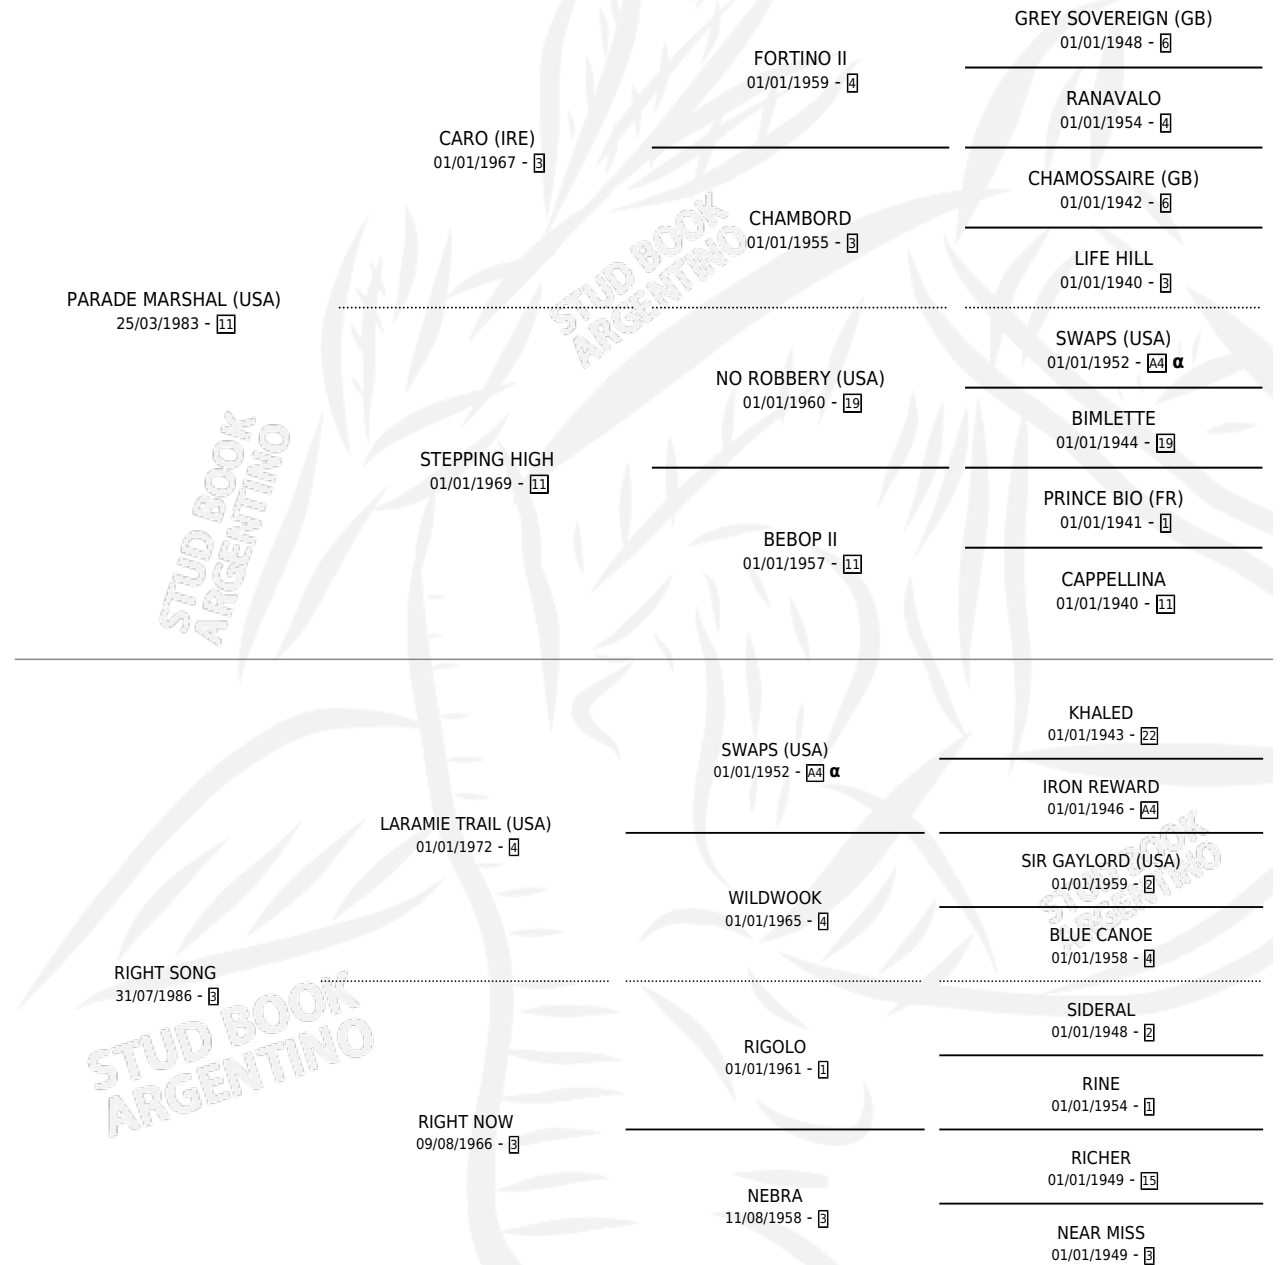

RIGHT PARADE

por **PARADE MARSHAL (USA)** y **RIGHT SONG** por
LARAMIE TRAIL (USA)

Argentina · Macho · Alazan · SP · 11/08/1996
Familia 3-e · Volumen 36

ESTADO

TIPIFICACIÓN SANGUÍNEA	✓
TIPIFICACIÓN POR ADN	X
PASAPORTE	X
IDENTIFICACIÓN POR MICROCHIP	X
REPRODUCTOR	X

Lugar de nacimiento: Firmamento

Criador: Firmamento

PEDIGREE

INBREEDING : α