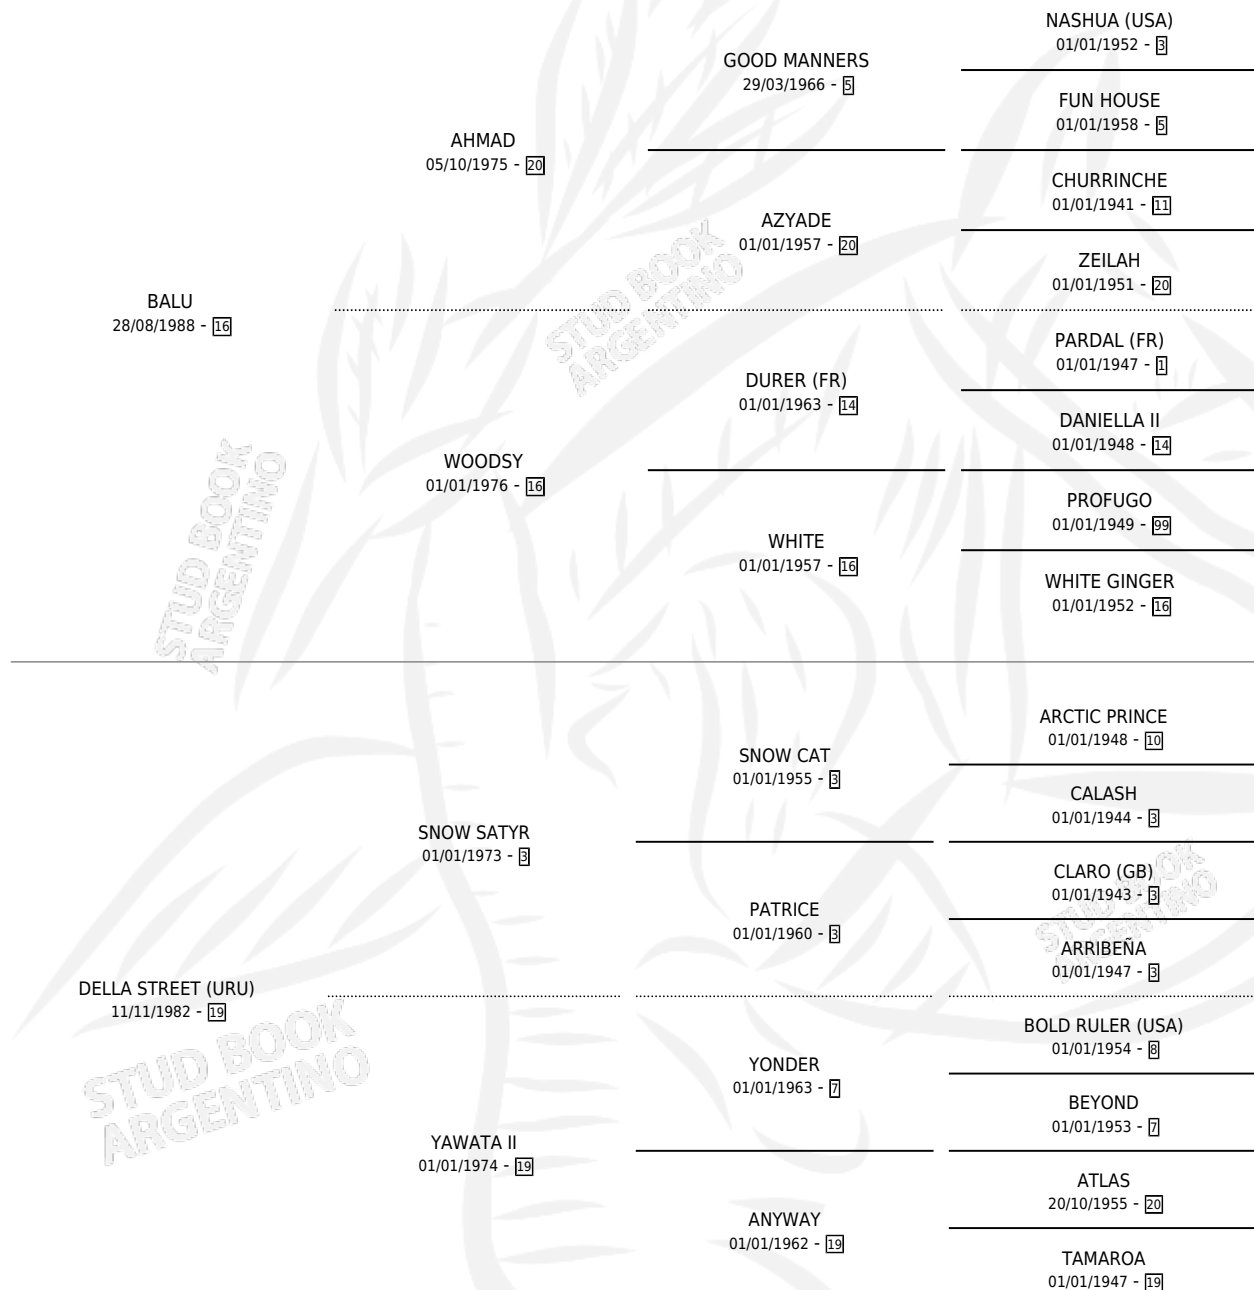

GLORY STREET

por **BALU** y **DELLA STREET (URU)** por **SNOW SATYR**

Argentina · Hembra · Zaino Doradillo · SP · 07/08/1996
Familia 19-a · Volumen 36

ESTADO

TIPIFICACIÓN SANGUÍNEA	✓
TIPIFICACIÓN POR ADN	✓
PASAPORTE	X
IDENTIFICACIÓN POR MICROCHIP	X
REPRODUCTOR	✓

Lugar de nacimiento: Cumelen

Criador: Sin dato

~

HIJOS

	MACHOS	HEMBRAS
3 NACIERON	2	1
SIN ACTUACIONES		

PEDIGREE