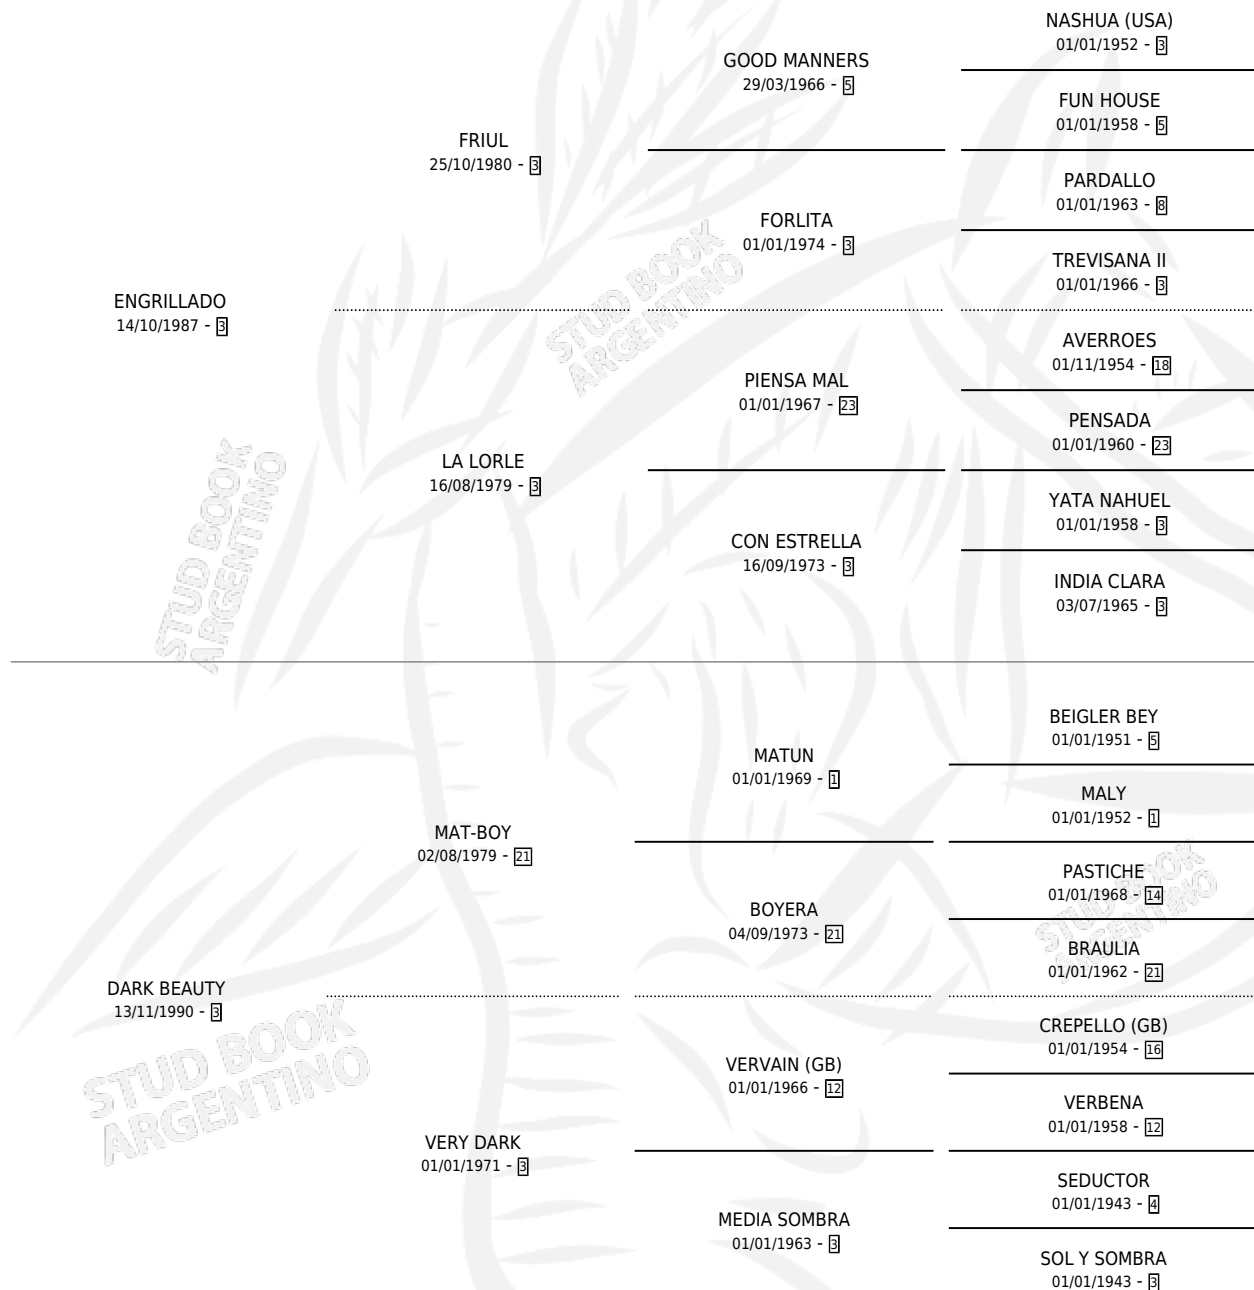

Lugar de nacimiento: Usasti

Criador: Usasti

~

HIJOS

	MACHOS	HEMBRAS
82 NACIERON	32	50
37 CORRIERON	18	19
14 GANARON	10	4
0 GANADORES CL	0 GANADORES GR	0 GANADORES G1

PEDIGREE

~

CAMPAÑA

Solo carreras oficiales de Argentina

POR EDAD

EDAD	CC	1°	2°	3°	4°	5°	NP	CLC	CLG	CLCG1	CLGG1	IMPORTE	GANANCIA / CC
2 AÑOS	1	0	0	0	1	0	0	1	0	0	0	\$500	\$500
3 AÑOS	11	2	3	3	0	0	3	2	0	0	0	\$30,094	\$2,736
4 AÑOS	5	2	0	1	0	1	1	5	2	4	1	\$105,000	\$21,000
5 AÑOS	6	0	0	0	0	1	5	3	0	2	0	\$0	\$0
6 AÑOS	2	0	0	0	0	0	2	2	0	1	0	\$0	\$0
TOTALES	25	4	3	4	1	2	11	13	2	7	1	\$135,594	\$5,424
%		16.0%	12.0%	16.0%	4.0%	8.0%	44.0%	52.0%	15.4%	53.8%	14.3%		