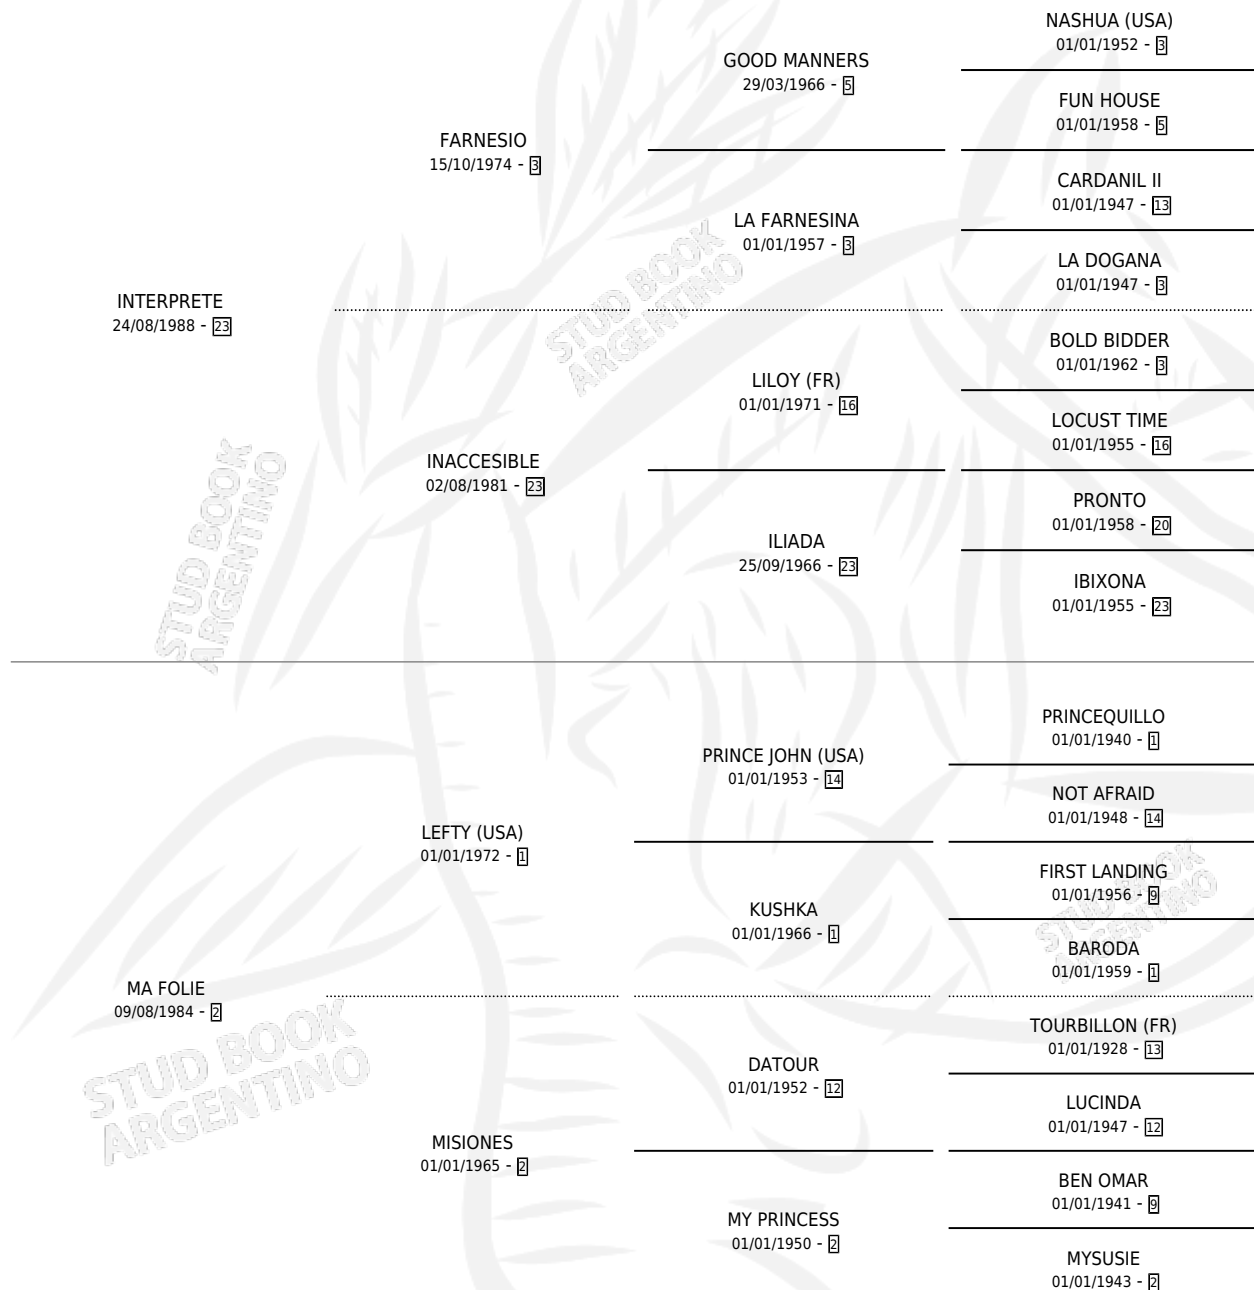

INTERFOLIE

por INTERPRETE y MA FOLIE por LEFTY (USA)

Argentina · Hembra · Zaino · SP · 05/09/1996
Familia 2-f · Volumen 36

ESTADO

TIPIFICACIÓN SANGUÍNEA	✓
TIPIFICACIÓN POR ADN	✓
PASAPORTE	X
IDENTIFICACIÓN POR MICROCHIP	X
REPRODUCTOR	✓

Lugar de nacimiento: Santa Cecilia
Criador: Sin dato

~

HIJOS

	MACHOS	HEMBRAS
6 NACIERON	3	3
3 CORRIERON	3	0
3 GANARON	3	0
0 GANADORES CL	0 GANADORES GR	0 GANADORES G1

PEDIGREE

S

mientos 6 / Efectividad 75.00%

PADRILLO	PRODUCTO	CRIADOR	1ER SERVICIO	ÚLTIMO SERVICIO
HURRICANE CAT (USA)	∅		13/11/2012	13/11/2012
INTERFOLIE	∅		06/11/2011	06/11/2011
Datos oficiales del Stud Book Argentino Documento generado el 28/04/2026	INCURABLE FOLIE (H Z, 02/10/2011)	SCALELLA LUIS ALBERTO	26/10/2010	26/10/2010
LUCKY ROBERTO (USA) studdbook.org.ar	ACTRIZ FAMOSA (H Z, 04/11/2009) •MURIÓ EL 29/01/2010•	SCALELLA LUIS ALBERTO	29/10/2008	19/11/2008
INCURABLE OPTIMIST (USA)	INTEROPTIMISTA (M Z, 26/10/2007)	SIN DATO	14/09/2006	13/11/2006
SLEW GIN FIZZ (USA)	FOLIE FIZZ (M T, 01/09/2006)	SIN DATO	24/09/2005	24/09/2005
LUCKY ROBERTO (USA)	LUCKY INTER (M Z, 30/08/2005)	SIN DATO	31/08/2004	03/09/2004
LUCKY ROBERTO (USA)	LUCKY FOLIE (H A, 29/07/2004)	SIN DATO	19/08/2003	19/08/2003