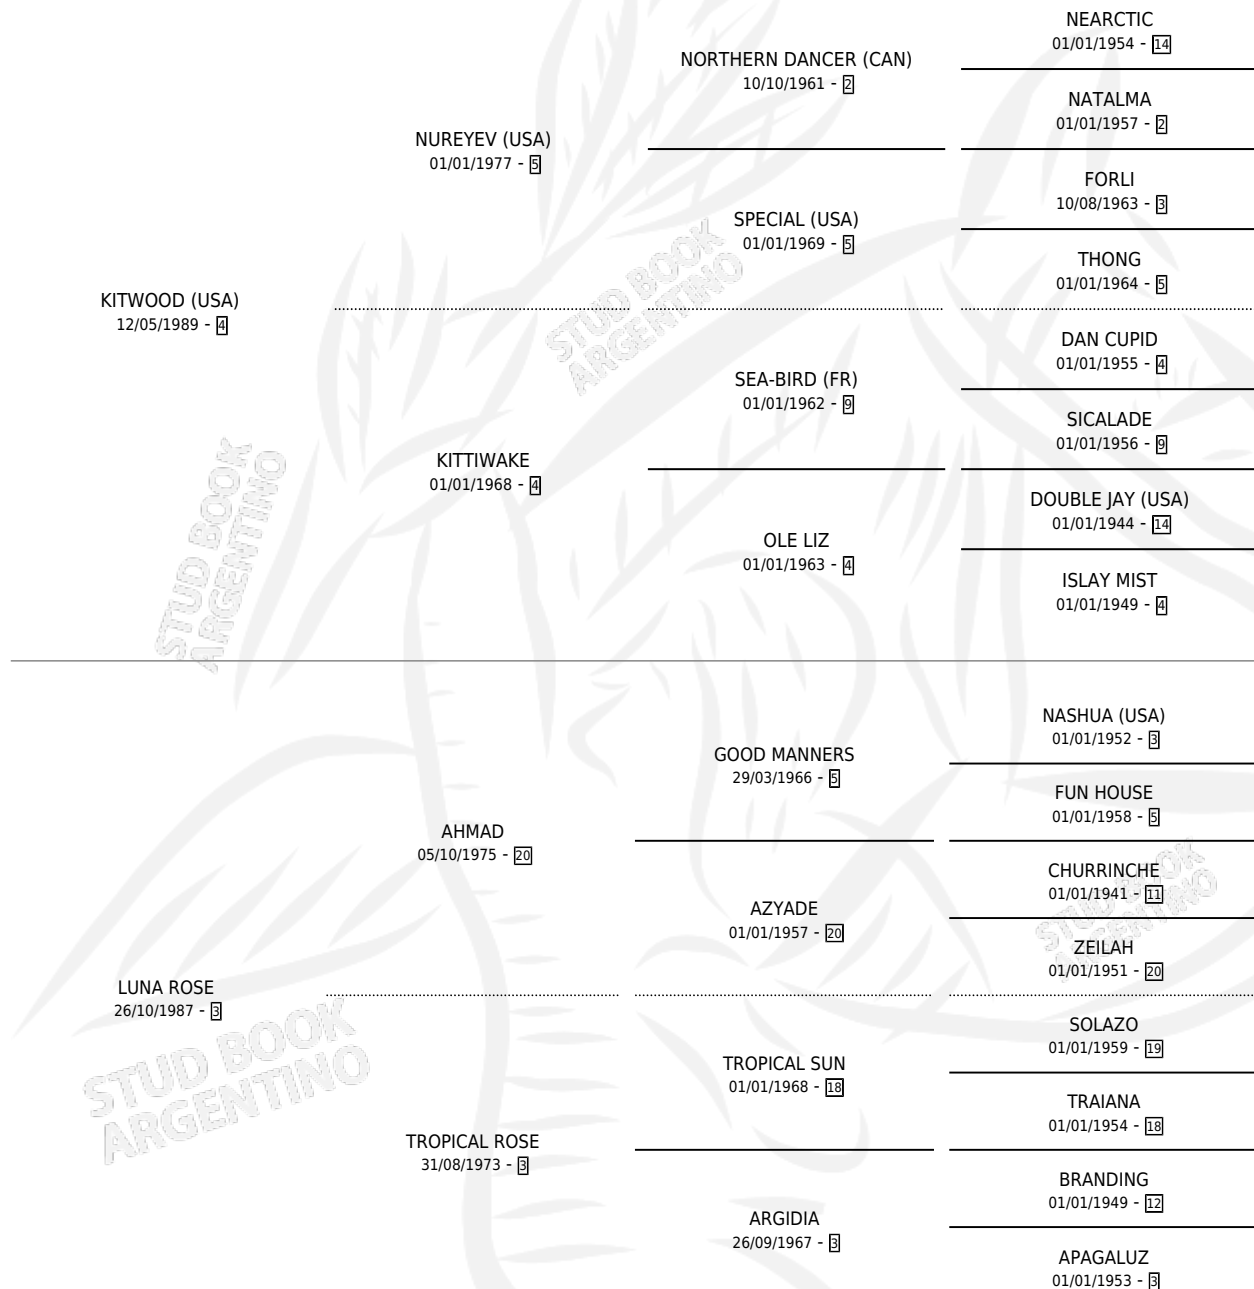

FUNNY MOON

por KITWOOD (USA) y LUNA ROSE por AHMAD

Argentina · Hembra · Zaino · SP · 19/08/1996
Familia 3-e · Volumen 36

ESTADO

TIPIFICACIÓN SANGUÍNEA	✓
TIPIFICACIÓN POR ADN	✓
PASAPORTE	X
IDENTIFICACIÓN POR MICROCHIP	X
REPRODUCTOR	✓

Lugar de nacimiento: La Madrugada

Criador: La Madrugada

~

HIJOS

	MACHOS	HEMBRAS
5 NACIERON	5	0
4 CORRIERON	4	0
3 GANARON	3	0
0 GANADORES CL	0 GANADORES GR	0 GANADORES G1

PEDIGREE

CAMPAÑA

Solo carreras oficiales de Argentina