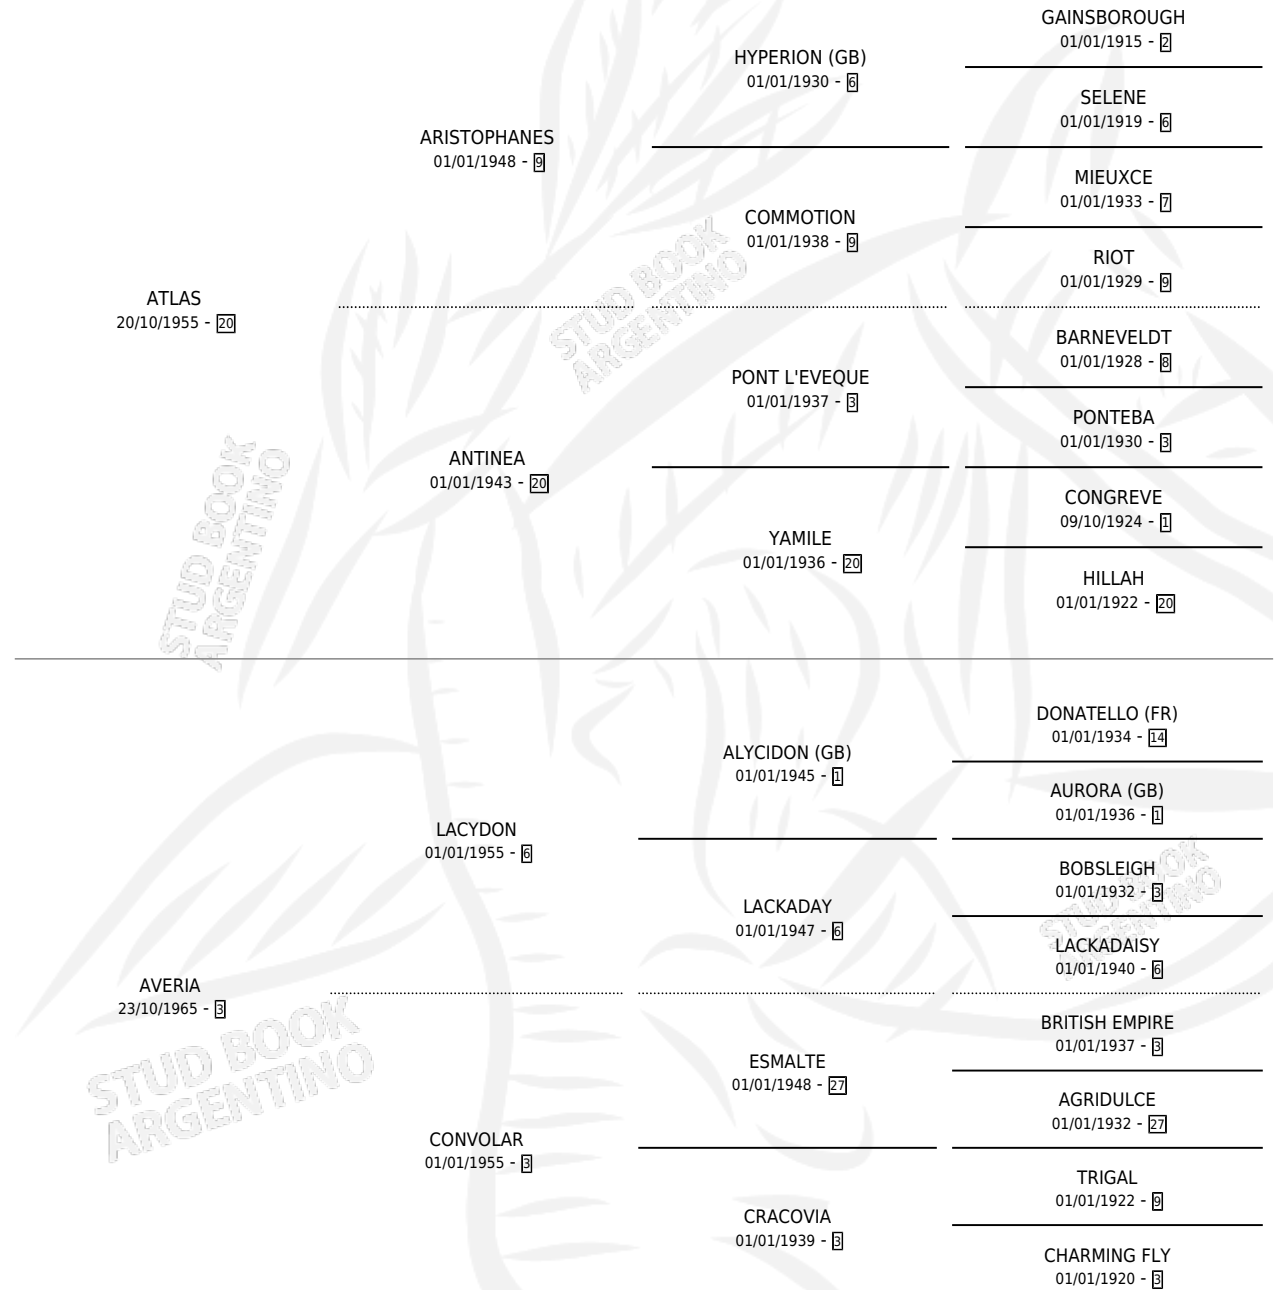

ANNICE

por ATLAS y AVERIA por LACYDON

Argentina · Hembra · Zaino Doradillo · SP · 09/11/1972
Familia 3-n · Volumen 28

ESTADO

TIPIFICACIÓN SANGUÍNEA	X
TIPIFICACIÓN POR ADN	X
PASAPORTE	X
IDENTIFICACIÓN POR MICROCHIP	X
REPRODUCTOR	X

Lugar de nacimiento: Campo particular

Criador: Sin dato

PEDIGREE

ANNICE

Datos oficiales del Stud Book Argentino

Documento generado el 27/04/2026

studbook.org.ar