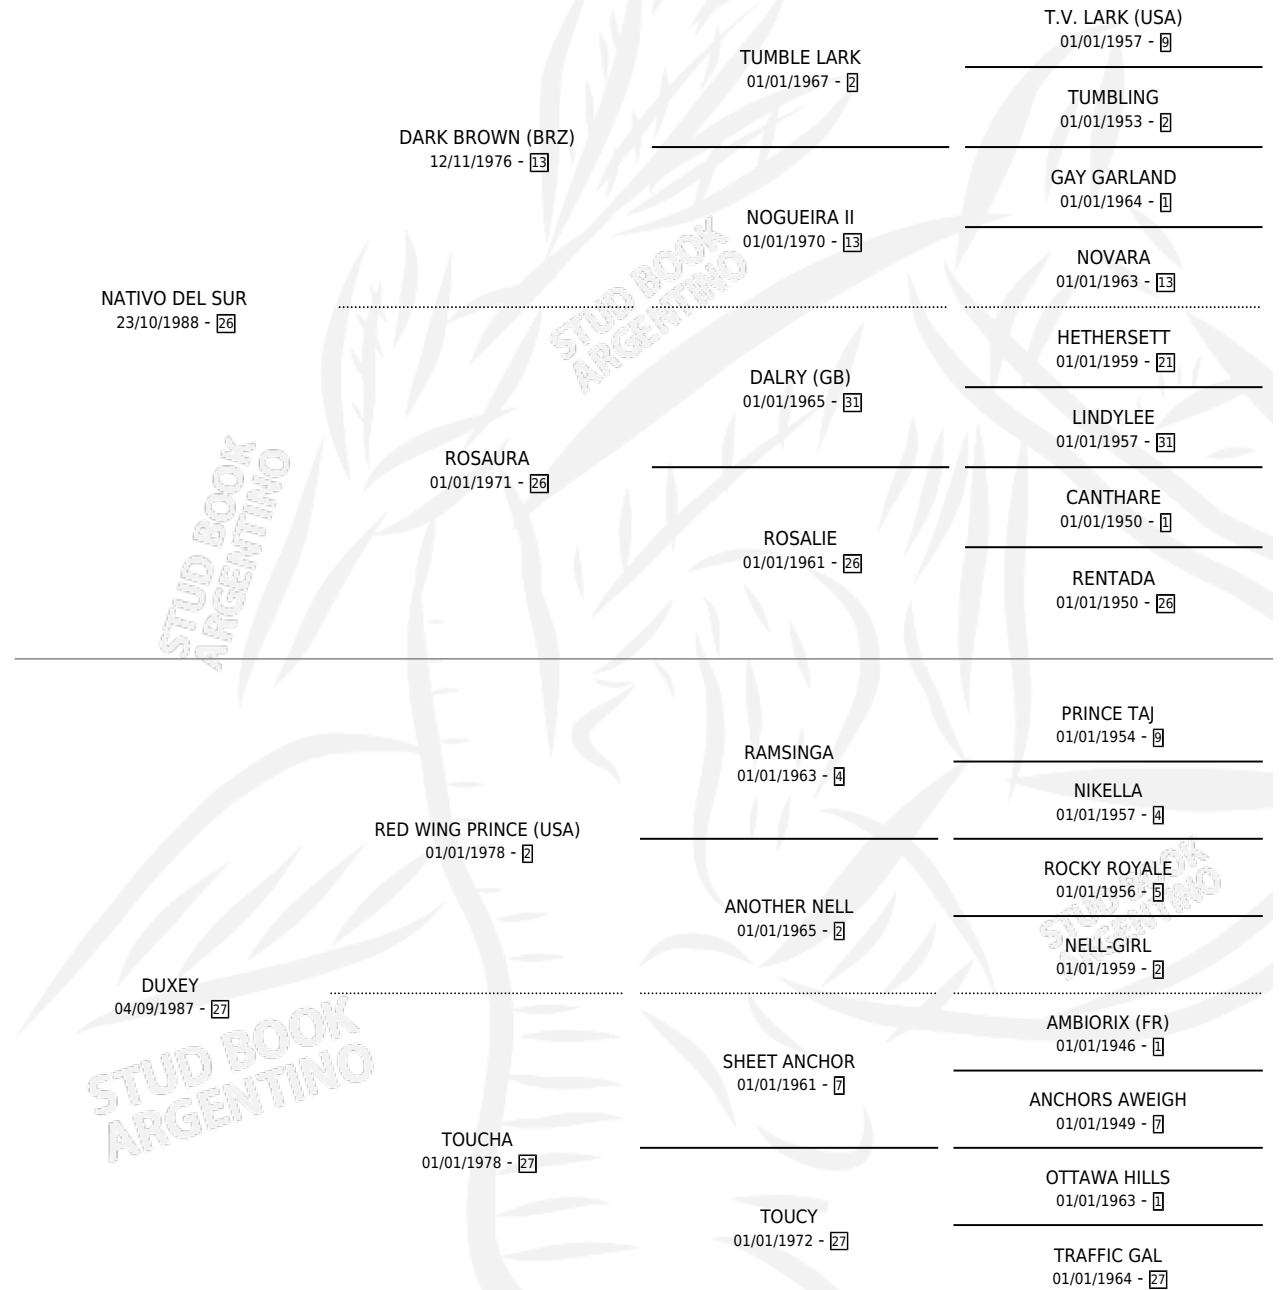

COLOSO DEL SUR

por NATIVO DEL SUR y DUXEY por RED WING PRINCE (USA)

Argentina · Macho · Zaino · SP · 05/09/1996
Familia 27-a · Volumen 36

ESTADO

TIPIFICACIÓN SANGUÍNEA	X
TIPIFICACIÓN POR ADN	X
PASAPORTE	X
IDENTIFICACIÓN POR MICROCHIP	X
REPRODUCTOR	X

Lugar de nacimiento: Tramo Veinte
Criador: Tramo Veinte

PEDIGREE

COLOSO DEL SUR

Datos oficiales del Stud Book Argentino

Documento generado el 12/05/2026

studbook.org.ar