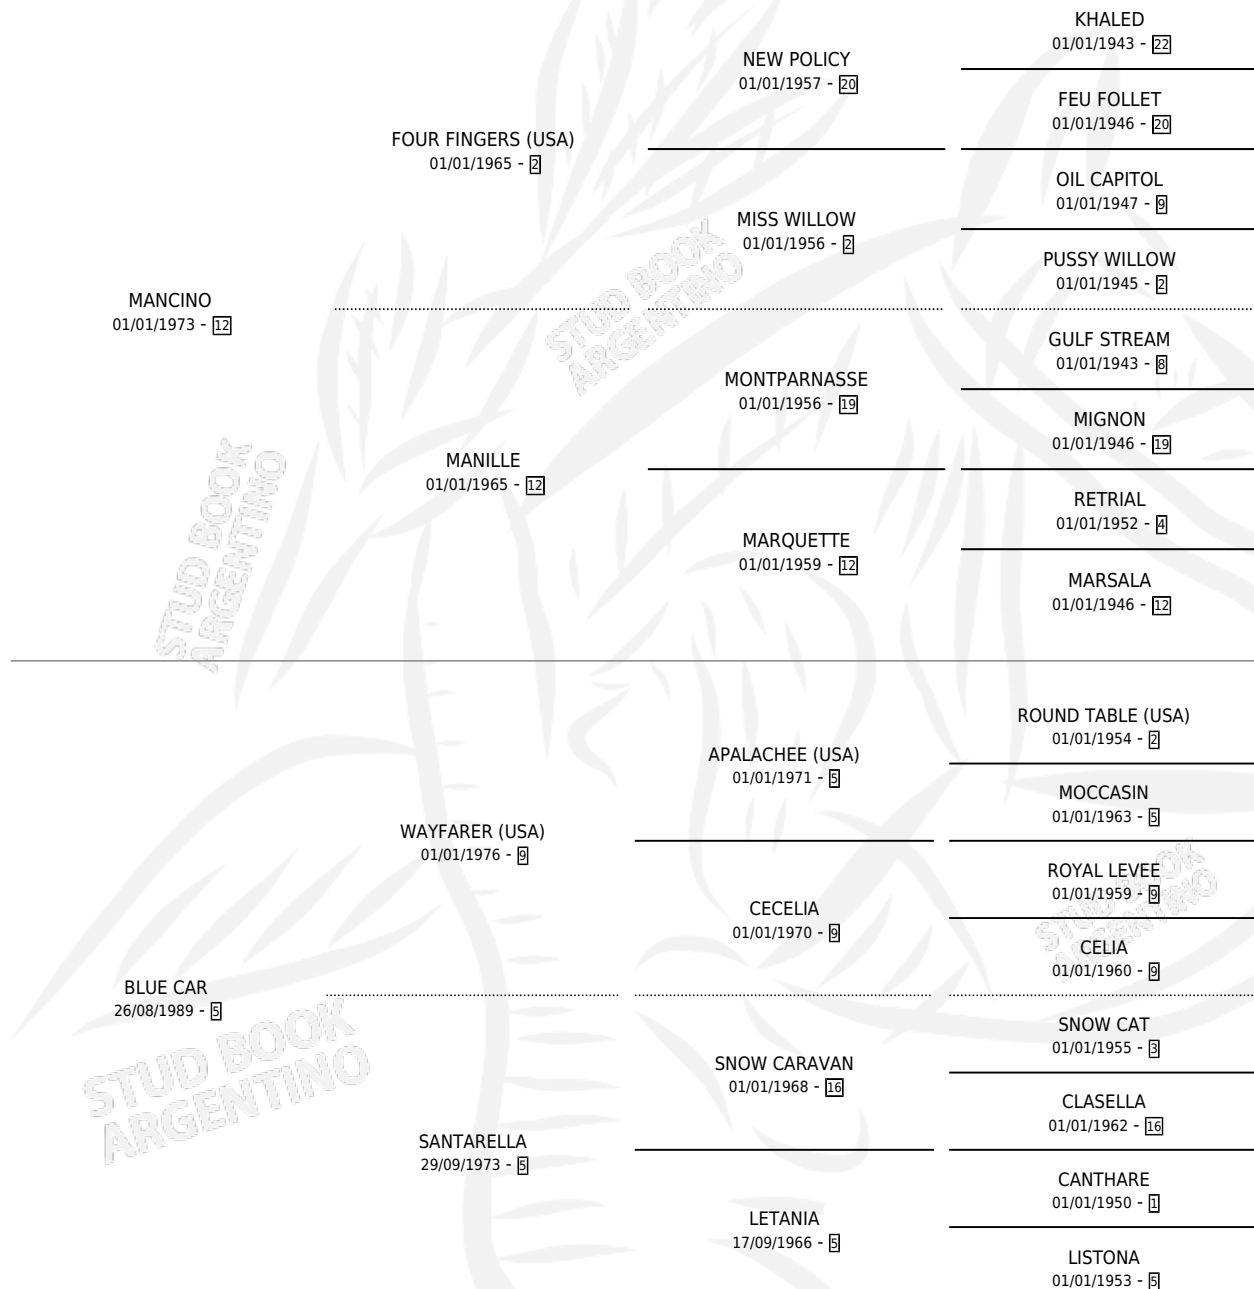

RENATA LUISA

por **MANCINO** y **BLUE CAR** por **WAYFARER (USA)**

Argentina · Hembra · Zaino · SP · 12/11/1994
Familia 5-a · Volumen 35

ESTADO

TIPIFICACIÓN SANGUÍNEA	X
TIPIFICACIÓN POR ADN	X
PASAPORTE	X
IDENTIFICACIÓN POR MICROCHIP	X
REPRODUCTOR	X

Lugar de nacimiento: Don Marcos

Criador: Arana Eugenio Martin

PEDIGREE

RENATA LUISA

Datos oficiales del Stud Book Argentino

Documento generado el 04/05/2026

studbook.org.ar